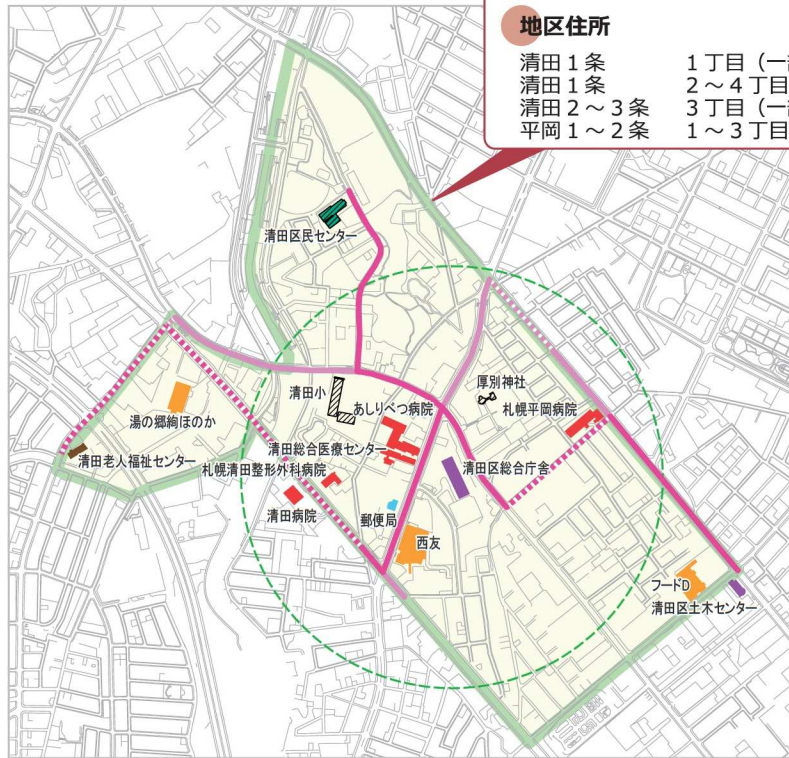

バリアフリー化推進マップ

南区・豊平区・清田区版

このパンフレットは、平成 27 年 3 月に策定した「新・札幌市バリアフリー基本構想」を抜粋して作成しています。

清田地区 (地区面積：99ha)

地区住所

清田 1 条	1 丁目 (一部)
清田 1 条	2 ～ 4 丁目
清田 2 ～ 3 条	3 丁目 (一部)
平岡 1 ～ 2 条	1 ～ 3 丁目

目次

- 中の島地区・平岸地区・南平岸地区1
- 澄川地区・澄川南地区2
- 真駒内地区3
- 菊水地区・学園前地区・東札幌地区4
- 豊平公園地区・美園地区5
- 月寒中央地区・福住地区6
- 清田地区7

凡例

<重点整備地区>

- : 重点整備地区
- : 中心施設から500mの範囲
- : J R・地下鉄・路面電車路線

J R・地下鉄・路面電車・バスターミナル

- : 旅客施設
- : エレベーター

生活関連経路

- : 主要な生活関連経路 (整備済)
- : 主要な生活関連経路 (未整備)
- : その他の生活関連経路 (整備済)
- : その他の生活関連経路 (未整備)

<生活関連施設>

- : 官公署
- : 文化施設
- : 福祉施設
- : 教育施設
- : 運動施設、都市公園
- : 医療施設
- : 郵便局
- : 商業施設
- : 商店街
- : 娯楽施設
- : 宿泊施設
- : 避難所
- ▲ : バリアフリー化済み施設

※整備状況は平成26年度末現在です。

※生活関連施設の出入口や最寄りのバス停留所への詳細な経路は、図面上明示していない場合があります。

※現在、「新・札幌市バリアフリー基本構想」に基づく重点整備地区内には、バリアフリー新法に基づき締結した「移動等円滑化経路協定」はありません。