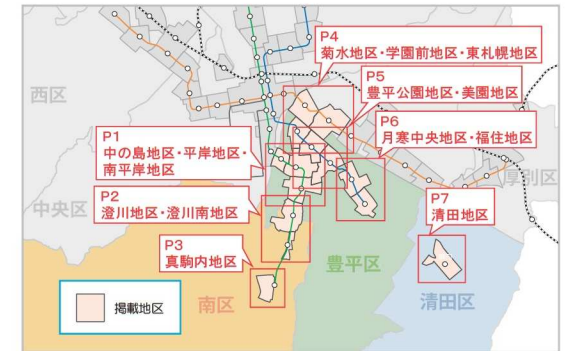

バリアフリー化推進マップ

南区・豊平区・清田区版

このパンフレットは、平成 27 年 3 月に策定した「新・札幌市バリアフリー基本構想」を抜粋して作成しています。

清田地区 (地区面積：99ha)

地区住所

清田 1 条	1 丁目 (一部)
清田 1 条	2 ～ 4 丁目
清田 2 ～ 3 条	3 丁目 (一部)
平岡 1 ～ 2 条	1 ～ 3 丁目

目次

- 中の島地区・平岸地区・南平岸地区1
- 澄川地区・澄川南地区2
- 真駒内地区3
- 菊水地区・学園前地区・東札幌地区4
- 豊平公園地区・美園地区5
- 月寒中央地区・福住地区6
- 清田地区7

凡例

<重点整備地区>

- : 重点整備地区
- : 中心施設から500mの範囲
- : J R・地下鉄・路面電車路線

J R・地下鉄・路面電車・バスターミナル

- : 旅客施設
- : エレベーター

生活関連経路

- : 主要な生活関連経路 (整備済)
- : 主要な生活関連経路 (未整備)
- : その他の生活関連経路 (整備済)
- : その他の生活関連経路 (未整備)

<生活関連施設>