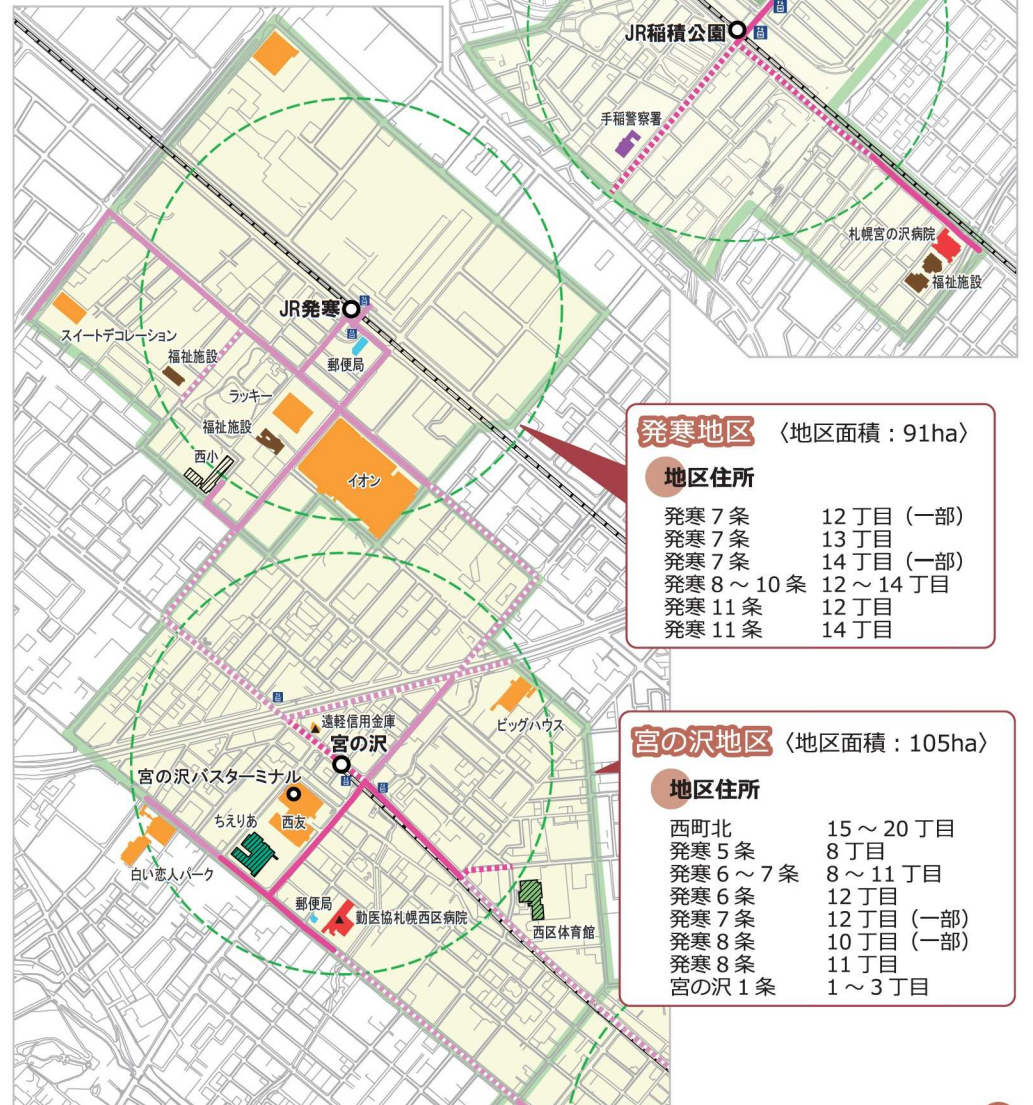

発寒中央地区 (地区面積：134ha)

地区住所

- 発寒 3 条 1 丁目 (一部)
- 発寒 4 条 1 ~ 3 丁目
- 発寒 5 条 2 ~ 5 丁目
- 発寒 6 条 3 ~ 5 丁目
- 発寒 7 条 4 ~ 5 丁目
- 発寒 8 条 5 丁目
- 発寒 10 条 1 ~ 5 丁目
- 発寒 11 条 1 ~ 4 丁目
- 発寒 12 条 1 丁目 (一部)
- 発寒 12 条 2 ~ 3 丁目
- 発寒 12 条 4 丁目 (一部)

発寒南地区 (地区面積：97ha)

地区住所

- 西町北 1 ~ 14 丁目
- 西町南 6 ~ 13 丁目
- 発寒 1 条 3 丁目 (一部)
- 発寒 1 条 4 丁目
- 発寒 2 条 4 ~ 5 丁目
- 発寒 3 条 4 ~ 6 丁目
- 発寒 4 条 4 ~ 7 丁目

稲積公園地区 (地区面積：88ha)

地区住所

- 前田 1 条 4 ~ 6 丁目
- 前田 2 ~ 3 条 4 丁目
- 西宮の沢 1 条 4 ~ 5 丁目
- 富丘 1 条 3 ~ 4 丁目
- 富丘 1 条 5 ~ 6 丁目 (一部)
- 富丘 2 条 5 丁目 (一部)

発寒地区 (地区面積：91ha)

地区住所

- 発寒 7 条 12 丁目 (一部)
- 発寒 7 条 13 丁目
- 発寒 7 条 14 丁目 (一部)
- 発寒 8 ~ 10 条 12 ~ 14 丁目
- 発寒 11 条 12 丁目
- 発寒 11 条 14 丁目

宮の沢地区 (地区面積：105ha)

地区住所

- 西町北 15 ~ 20 丁目
- 発寒 5 条 8 丁目
- 発寒 6 ~ 7 条 8 ~ 11 丁目
- 発寒 6 条 12 丁目
- 発寒 7 条 12 丁目 (一部)
- 発寒 8 条 10 丁目 (一部)
- 発寒 8 条 11 丁目
- 宮の沢 1 条 1 ~ 3 丁目