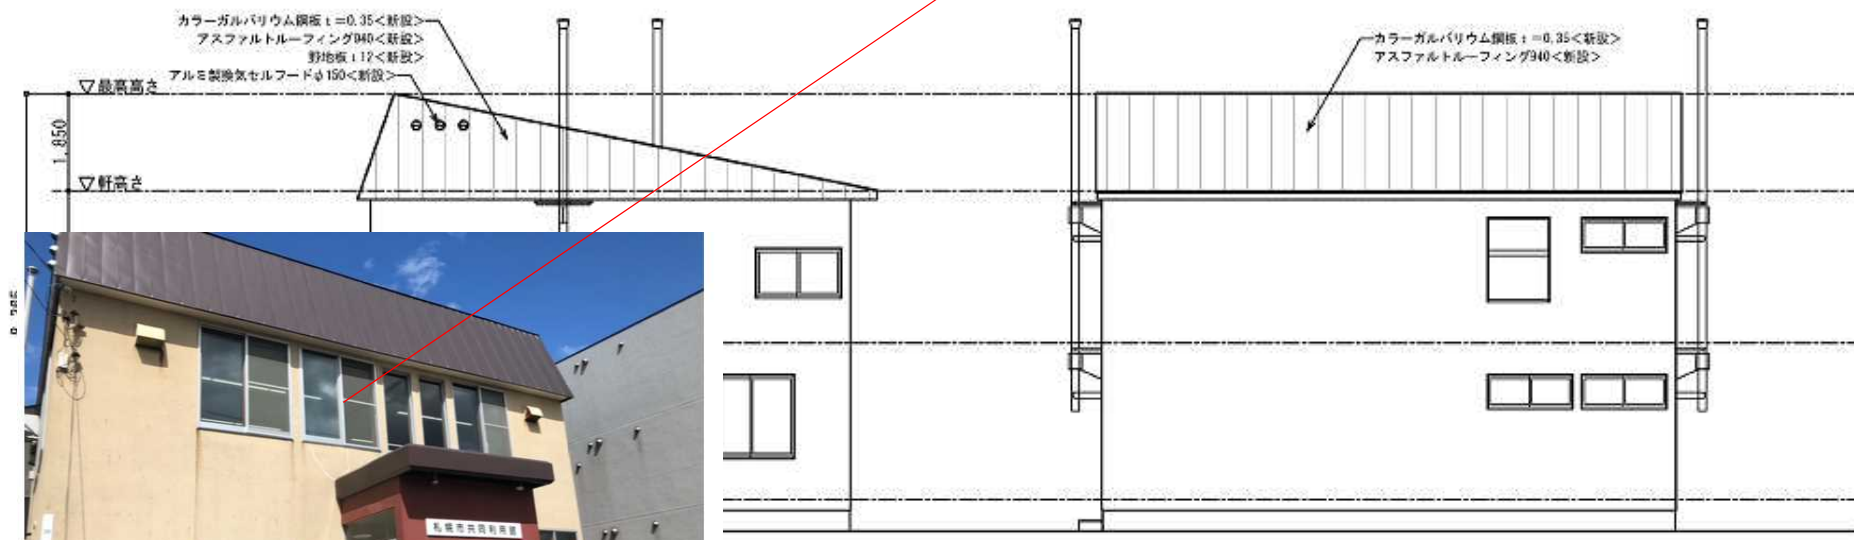

南西側立面図 1/100

南東側立面図 1/100

北西側立面図 1/100

青士市商所 登録(石)648号
 建築士 服部基広
 第216368号

工
 事
 名

共同利用館屋根ほか改修工事

図
 名
 縮
 尺

立面図 (改修後)