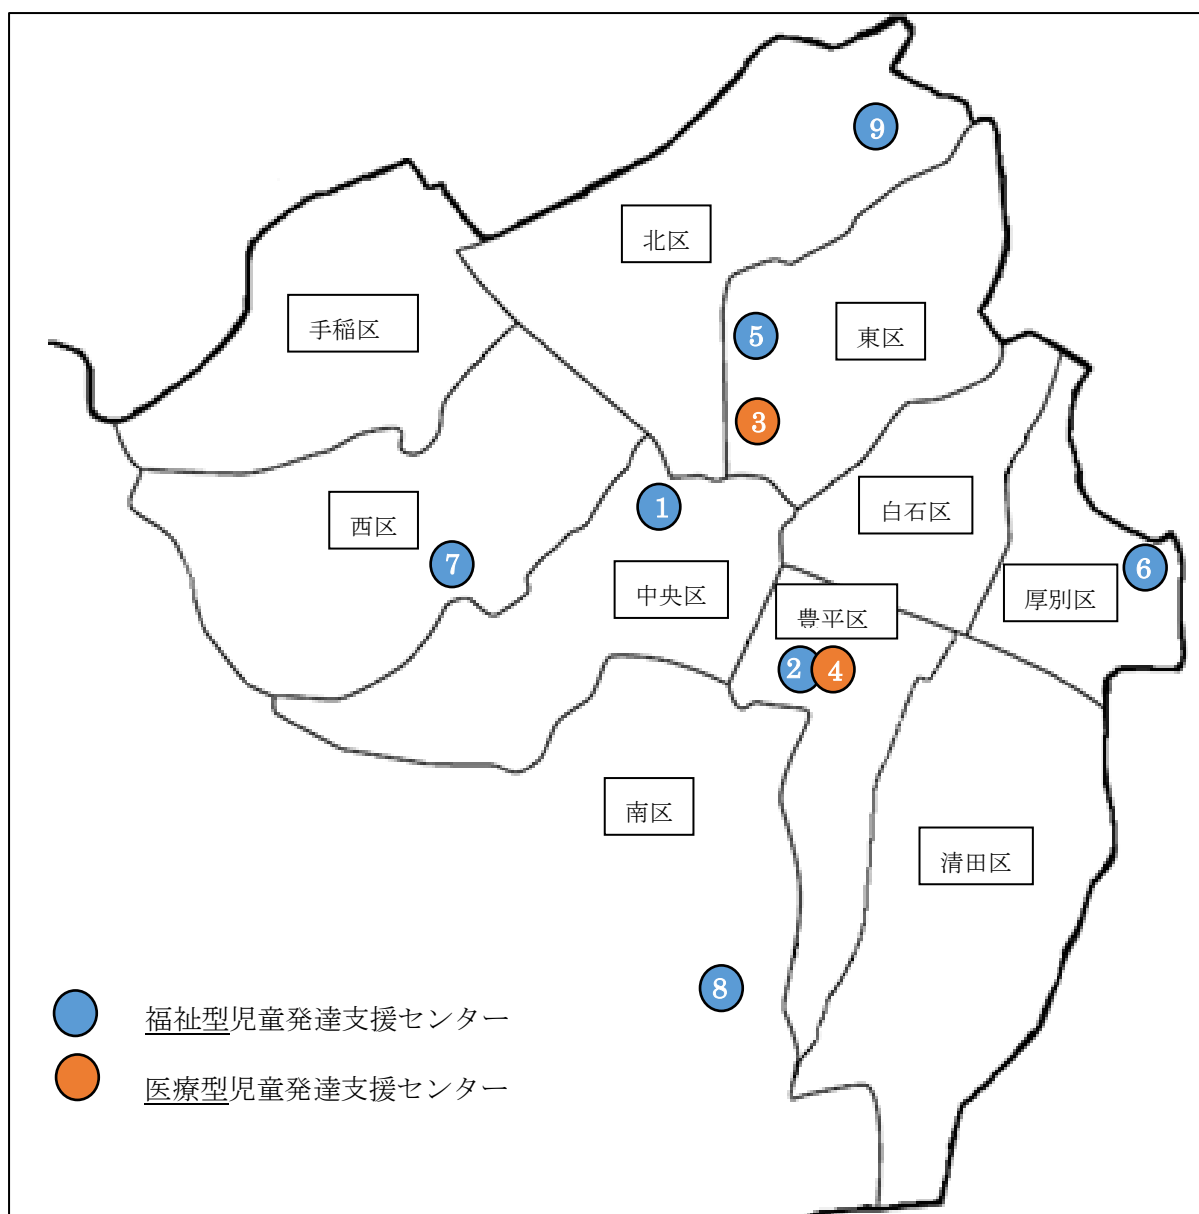

市内児童発達支援センターの位置関係等について

	施設名	住所	担当エリア
1	札幌市はるにれ学園	中央区北 7 条西 26 丁目	中央区、西区（一部）
2	札幌市かしわ学園	豊平区平岸 4 条 18 丁目 1-21	豊平区
3	札幌市みかほ整肢園	東区北 17 条東 5 丁目 2-1	北区（一部）、東区（一部）
4	札幌市ひまわり整肢園	豊平区平岸 4 条 18 丁目 1-21	白石区
5	むぎのこ児童発達支援センター	東区北 36 条東 8 丁目 1-30	北区（一部）、東区（一部）
6	榆の会 きらめきの里	厚別区厚別町下野幌 49	厚別区、清田区
7	児童発達支援センターさんりんしゃ	西区福井 4 丁目 3-5	西区（一部）、手稲区
8	ときわ発達支援センター	南区常盤 3 条 1 丁目 6-1	南区
9	たくあいアクティビティ「むう（夢）」	北区あいの里 1 条 6 丁目 1-6	北区（一部）