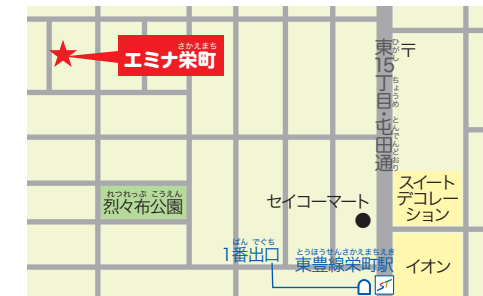

すいどう こうねつひ にちやうひんひ 水道光熱費・日用品費	17,000円/月	
やちん 家賃(※1)	【1階】 33,000円/月	【2階】 26,000円/月
ごうけい 合計	【1階】 50,000円/月	【2階】 43,000円/月

とくていしやうがいしやくてくべつきゆうふきん やちん ほじよ さしひきこ きんがく
※1) 特定障害者特別給付金の家賃補助差引後の金額です。
★食事代は食べた分だけ別途お支払いいただけます。
(朝食: 1食250円/昼食: 1食250円/夕食: 1食500円)
★火災保険、冬季暖房費が別途かかります。

さかえまち **エミナ栄町** でんわ **080-5403-0489** (電話受付時間/8:30~17:30)

さつぽろし ほけん ふくしきよく しょう ほけん ふくしぶ しょう ふくしか
札幌市保健福祉局障がい保健福祉部障がい福祉課

SAPPORO

〒060-8611 札幌市中央区北1条西2丁目 **でんわ** 211-2936 **ファックス** 218-5181

環境に優しいインキを使用しています。

さつぽろ市
02-F04-23-884
R5-2-647

りょういく てちやう も かた し じょうほう
療育手帳をお持ちの方のための《さつぽろ市情報マガジン》

ハピサポ!

ハピサポとは…「ハビリティ(療育)」を「サポート(支える)」という意味を組合せた言葉です

2024
4月号
vol.051

だい かい
第8回

そこからつながる

おん かく
音楽ライブ

しょう かた かた ろうやくなんによ たの
障がいのある方もない方も、また老若男女みんなごちゃまぜで楽しもう! 普段なかなか行くことのできないライブハウスなどでの音楽を集いやすい会場・時間帯で自由に音楽を楽しむバリアフリーライブです。そこつなライブをきっかけに、いろいろな人・もの・事とつながっていきましょう!!

ねん がつ にち ど
2024年5月11日(土) **定員 200名** **全席自由**

かいじよう 13:30~ かいえん 14:00~ しゅうえん 16:30(予定)

にゅうじようりよう 入場料
おとな ちやうがくせい いじよう まえ う 2,000円 (当日) 2,500円
さい 以下無料
こども さい しょうがくせい まえ う 1,000円 (当日) 1,200円

かいじよう 会場
さつぽろし しゃかい ふくし そうごう かい だい けんしゅうしつ
札幌市社会福祉総合センター4階 大研修室
ちゅうおうく おおどおりにし ちやうめ
中央区大通西19丁目1-1

ちかてつ どうざいせん にし ちやうめ えき ばん でぐち とほ ふん やく めーとる
地下鉄東西線「西18丁目駅」1番出口…徒歩2分(約150m)

※予約で定員に達した場合は、当日のチケットが販売できないことがありますのでホームページなどをご確認ください。
※会場内で写真・ビデオ撮影をおこないます。撮影した画像・動画に映った方への了承なく次回のチラシなどに使用することもありますので、あらかじめご了承ください。

まえ う ややく かいし
前売り予約開始 **4月1日(月)から**

《予約・お問合せ先》そこからつながる実行委員会 **メール** sokotunalive@gmail.com

★チケット申し込みは、確認の連絡が届いて完了となります。上記アドレスを受信可能に設定をお願いします。