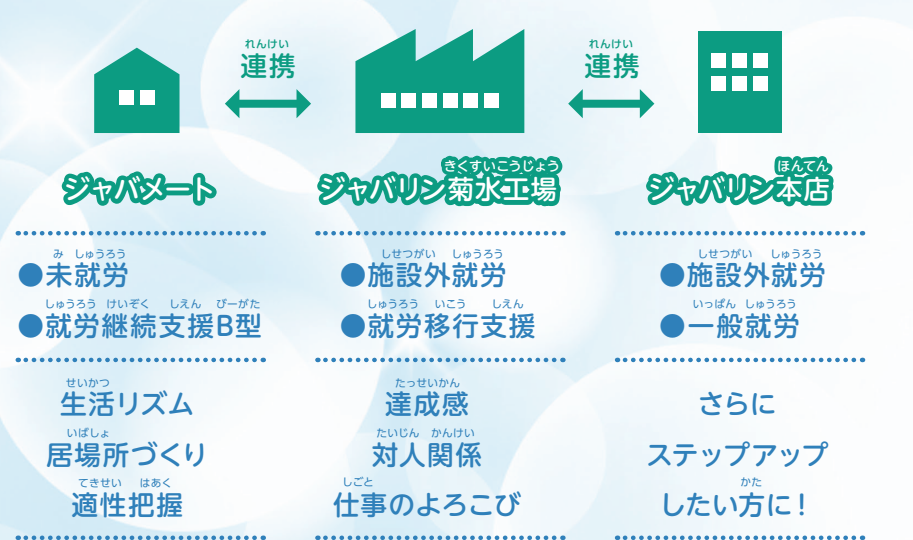

Jabba Mate (ジャバメート)

はたらくよろこびと安心できる将来を見つけてほしい

特別支援学校の中に『クリーニング科』を設置しているところがあるほど、洗濯業務と就労支援は相性が良いといわれています。ジャバメートは、洗濯業務を営む会社が7年前から施設外就労に取り組み、利用者さんが困らないためのマニュアルや職場環境を作ってきた実績から設立された事業所です。

はたらくよろこび、やりがい、社会とのつながりはもちろん、5年後、10年後も安心してはたらく居場所の提供や、将来、家族を築けるような環境づくりも目指しています。

ゆっくりマイペースではたらくたい方や、一般就労を目指したい方など、個人の自己決定を尊重し、本人の意向を大切にしています。自分らしくはたらくための居場所を共に見つけていきましょう。

事業が連携してあなたのステップアップをサポートいたします!

ジャバメートでは、法人内の事業や外部の就労移行支援事業所と連携して一般就労までレベルアップできる仕組みづくりに取り組んでいます。どの事業も洗濯作業がメインなので、環境が変わることなく、ひつような知識や能力を身につけながら進めることができます!

テレビなどのメディアから
たくさんの取材を受けております!

未就労から一般就労へ!

生活訓練のお手伝いも実施!

ジャバメートでは、自分の洗濯物を週1回、自分で「洗濯」「乾燥」「たたみ」まで行います。もちろん工賃をお支払いします。

はたらくためには、生活リズムを整え、清潔にし、周りとのかかわりあいがひつようとなります。洗濯を通してこれらを学ぶことを目的としています。

さらに学びたい方には、国家資格の「クリーニング師」にもチャレンジできます。自信にも繋がりますので、ぜひチャレンジしてみてください!