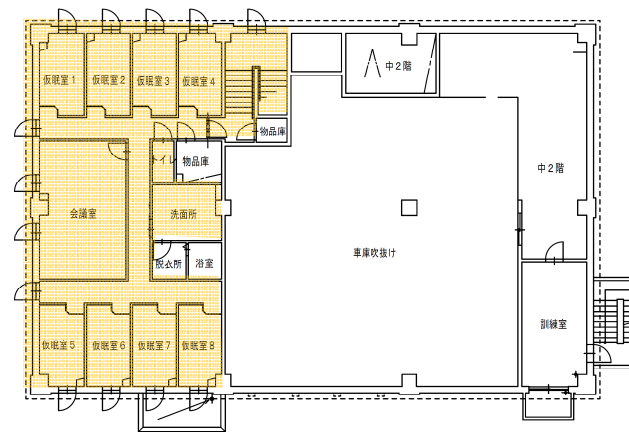

1階 平面図

2階 平面図

中央消防署桑園出張所

1階 平面図

2階 平面図

中央消防署宮の森出張所

1階 平面図

2階 平面図

中央消防署豊水出張所

1 階 平面図

2 階 平面図

中央消防署幌西出張所

1階 平面図

2階 平面図

中央消防署山鼻出張所

1階 平面図

2階 平面図

北消防署あいの里出張所

1階 平面図

2階 平面図

北消防署篠路出張所

1階 平面図

2階 平面図

北消防署屯田出張所

1階 平面図

2階 平面図

北消防署新琴似出張所

1階 平面図

2階 平面図

北消防署新光出張所

1階 平面図

2階 平面図