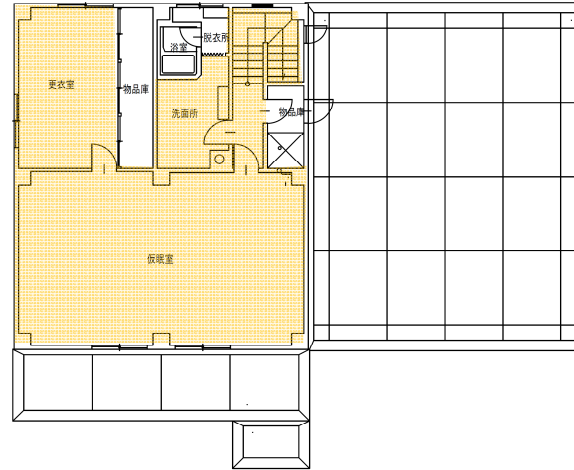

中央消防署豊水出張所

1 階 平面図

2 階 平面図

中央消防署幌西出張所

1階 平面図

2階 平面図

中央消防署山鼻出張所

1階 平面図

2階 平面図

北消防署あいの里出張所

1階 平面図

2階 平面図

北消防署篠路出張所

1階 平面図

2階 平面図

北消防署屯田出張所

1階 平面図

2階 平面図

北消防署新琴似出張所

1階 平面図

2階 平面図

北消防署新光出張所

1階 平面図

2階 平面図