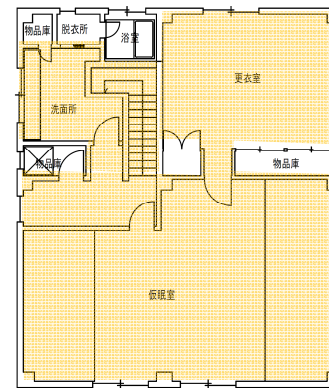

2階 平面図

北消防署あいの里出張所

1階 平面図

2階 平面図

北消防署篠路出張所

1階 平面図

2階 平面図

北消防署屯田出張所

1階 平面図

2階 平面図

北消防署新琴似出張所

1階 平面図

2階 平面図

北消防署新光出張所

1階 平面図

2階 平面図

北消防署新川出張所

1階 平面図

2階 平面図

北消防署幌北出張所

1階 平面図

2階 平面図

東消防署丘珠出張所

1階 平面図

2階 平面図

東消防署栄出張所

1階 平面図

2階 平面図

東消防署北栄出張所

1階 平面図

2階 平面図

東消防署札苗出張所