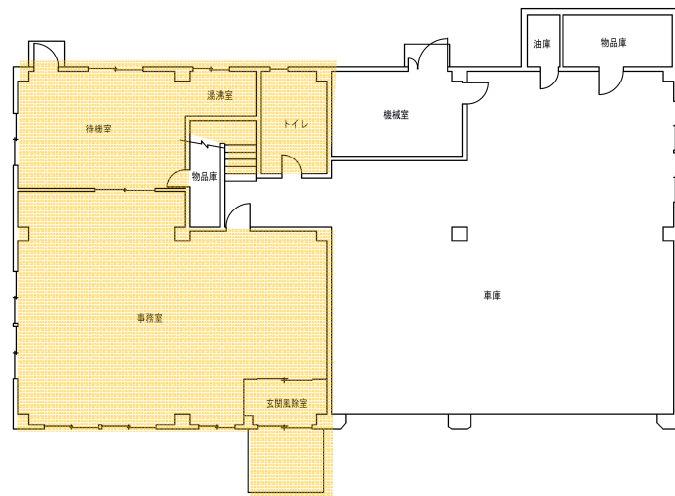

1階 平面図

2階 平面図

中央消防署桑園出張所

1階 平面図

2階 平面図

中央消防署宮の森出張所

1階 平面図

2階 平面図

中央消防署豊水出張所

1 階 平面図

2 階 平面図

中央消防署幌西出張所

1階 平面図

2階 平面図

中央消防署山鼻出張所

1階 平面図

2階 平面図

北消防署あいの里出張所

1階 平面図

2階 平面図

北消防署篠路出張所

1階 平面図

2階 平面図

北消防署屯田出張所