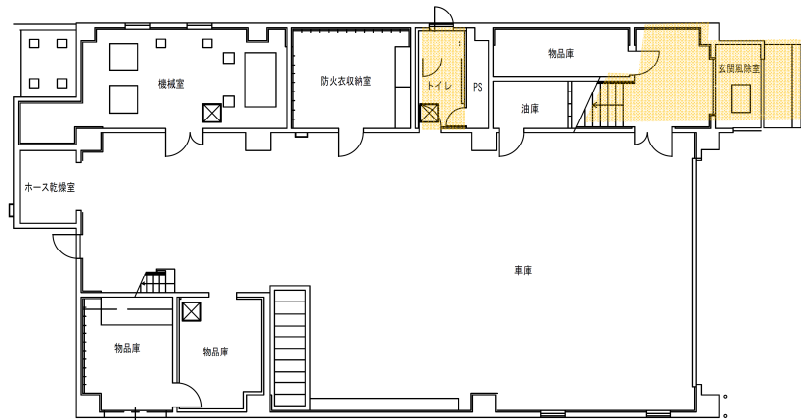

2階 平面図

北消防署あいの里出張所

1階 平面図

2階 平面図

北消防署篠路出張所

1階 平面図

2階 平面図

北消防署屯田出張所

1階 平面図

2階 平面図

北消防署新琴似出張所

1階 平面図

2階 平面図

北消防署新光出張所

1階 平面図

2階 平面図

北消防署新川出張所

1階 平面図

2階 平面図

北消防署幌北出張所

1階 平面図

2階 平面図

東消防署丘珠出張所

1階 平面図