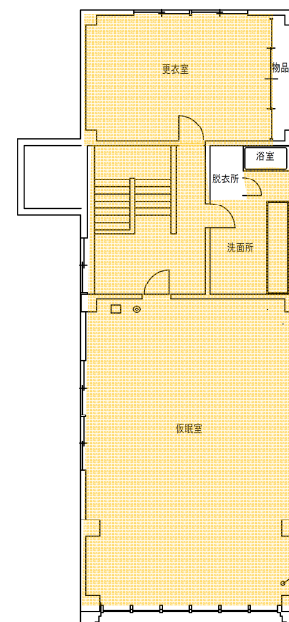

2階 平面図

北消防署あいの里出張所

1階 平面図

2階 平面図

北消防署篠路出張所

1階 平面図

2階 平面図

北消防署屯田出張所

1階 平面図

2階 平面図

北消防署新琴似出張所

1階 平面図

2階 平面図

北消防署新光出張所

1階 平面図

2階 平面図

北消防署新川出張所

1階 平面図

2階 平面図

北消防署幌北出張所

1階 平面図

2階 平面図

東消防署丘珠出張所

1階 平面図

2階 平面図

東消防署栄出張所

1階 平面図

2階 平面図

東消防署北栄出張所

1階 平面図

2階 平面図

東消防署札苗出張所