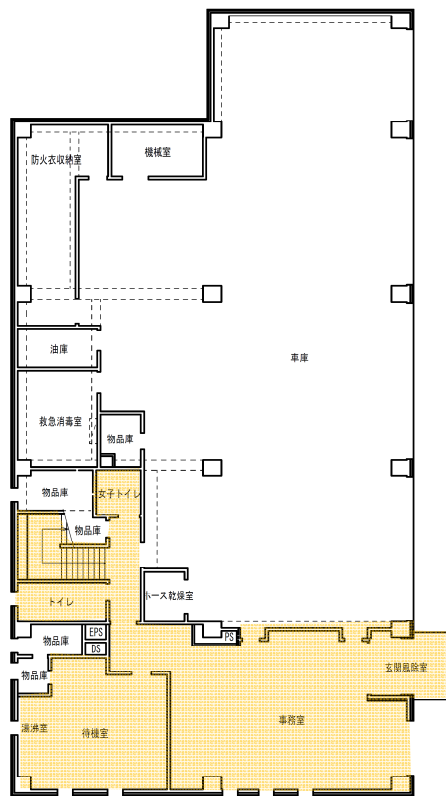

1階 平面図

2階 平面図

中央消防署桑園出張所

1階 平面図

2階 平面図

中央消防署宮の森出張所

1階 平面図

2階 平面図

中央消防署豊水出張所

1 階 平面図

2 階 平面図

中央消防署幌西出張所

1階 平面図

2階 平面図

中央消防署山鼻出張所

1階 平面図

2階 平面図

北消防署あいの里出張所

1階 平面図

2階 平面図

北消防署篠路出張所

1階 平面図

2階 平面図

北消防署屯田出張所

1階 平面図

2階 平面図

北消防署新琴似出張所

1階 平面図

2階 平面図

北消防署新光出張所

1階 平面図

2階 平面図