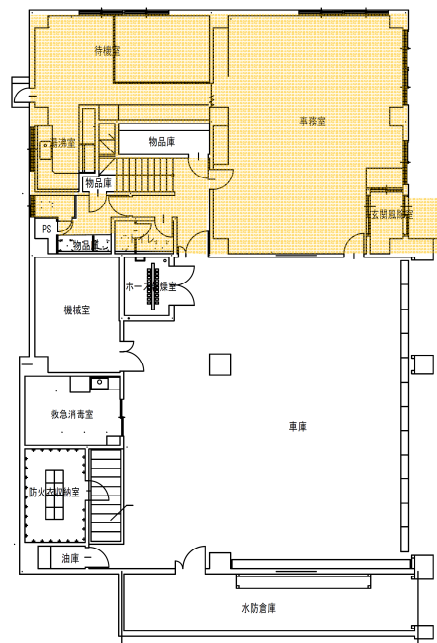

1階 平面図

2階 平面図

中央消防署桑園出張所

1階 平面図

2階 平面図

中央消防署宮の森出張所

1階 平面図

2階 平面図

中央消防署豊水出張所

1 階 平面図

2 階 平面図

中央消防署幌西出張所

1階 平面図

2階 平面図

中央消防署山鼻出張所

1階 平面図

2階 平面図

北消防署あいの里出張所

1階 平面図

2階 平面図

北消防署篠路出張所

1階 平面図

2階 平面図

北消防署屯田出張所

1階 平面図

2階 平面図

北消防署新琴似出張所

1階 平面図

2階 平面図

北消防署新光出張所

1階 平面図

2階 平面図