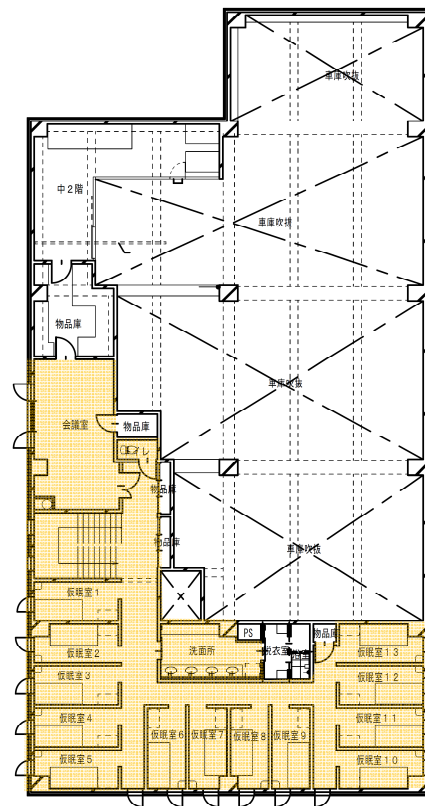

1階 平面図

2階 平面図

中央消防署桑園出張所

1階 平面図

2階 平面図

中央消防署宮の森出張所

1階 平面図

2階 平面図

中央消防署豊水出張所

1 階 平面図

2 階 平面図

中央消防署幌西出張所

1階 平面図

2階 平面図

中央消防署山鼻出張所

1階 平面図

2階 平面図

北消防署あいの里出張所

1階 平面図

2階 平面図

北消防署篠路出張所

1階 平面図

2階 平面図

北消防署屯田出張所

1階 平面図

2階 平面図

北消防署新琴似出張所

1階 平面図

2階 平面図

北消防署新光出張所

1階 平面図

2階 平面図