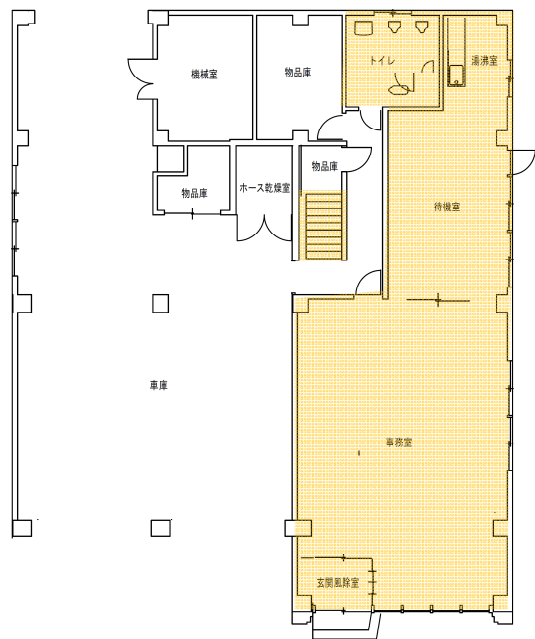

2階 平面図

北消防署あいの里出張所

1階 平面図

2階 平面図

北消防署篠路出張所

1階 平面図

2階 平面図

北消防署屯田出張所

1階 平面図

2階 平面図

北消防署新琴似出張所

1階 平面図

2階 平面図

北消防署新光出張所

1階 平面図

2階 平面図

北消防署新川出張所

1階 平面図

2階 平面図

北消防署幌北出張所

1階 平面図

2階 平面図

東消防署丘珠出張所

1階 平面図

2階 平面図

東消防署栄出張所

1階 平面図

2階 平面図

東消防署北栄出張所

1階 平面図

2階 平面図

東消防署札苗出張所