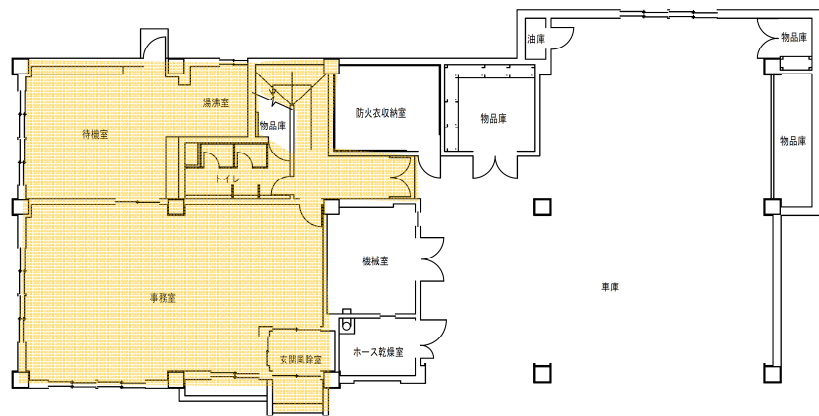

中央消防署豊水出張所

1 階 平面図

2 階 平面図

中央消防署幌西出張所

1階 平面図

2階 平面図

中央消防署山鼻出張所

1階 平面図

2階 平面図

北消防署あいの里出張所

1階 平面図

2階 平面図

北消防署篠路出張所

1階 平面図

2階 平面図

北消防署屯田出張所

1階 平面図

2階 平面図

北消防署新琴似出張所

1階 平面図

2階 平面図

北消防署新光出張所

1階 平面図

2階 平面図