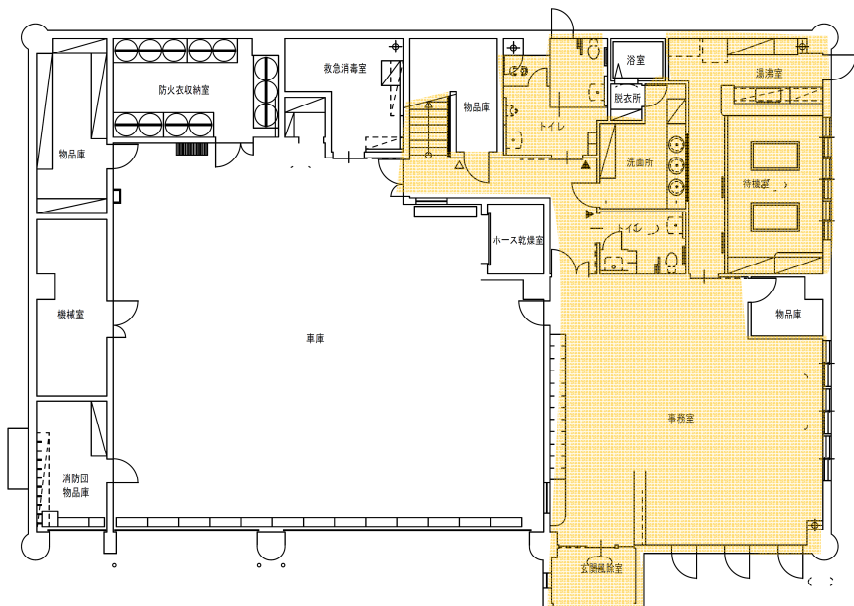

1階 平面図

2階 平面図

中央消防署桑園出張所

1階 平面図

2階 平面図

中央消防署宮の森出張所

1階 平面図

2階 平面図

中央消防署豊水出張所

1 階 平面図

2 階 平面図

中央消防署幌西出張所

1階 平面図

2階 平面図

中央消防署山鼻出張所

1階 平面図

2階 平面図

北消防署あいの里出張所

1階 平面図

2階 平面図

北消防署篠路出張所

1階 平面図

2階 平面図

北消防署屯田出張所