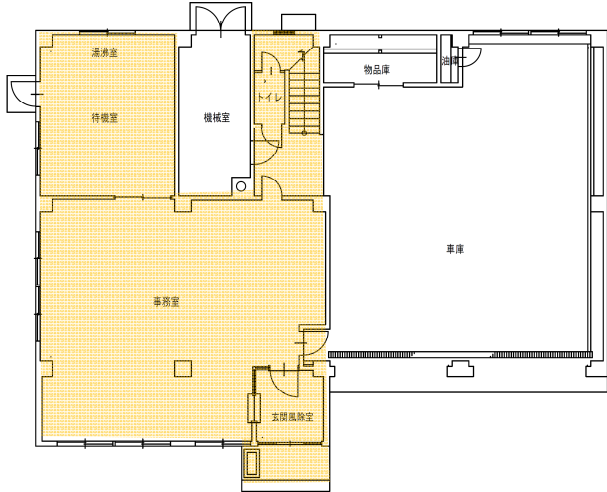

中央消防署豊水出張所

1 階 平面図

2 階 平面図

中央消防署幌西出張所

1階 平面図

2階 平面図

中央消防署山鼻出張所

1階 平面図

2階 平面図

北消防署あいの里出張所

1階 平面図

2階 平面図

北消防署篠路出張所

1階 平面図

2階 平面図

北消防署屯田出張所

1階 平面図

2階 平面図

北消防署新琴似出張所

1階 平面図

2階 平面図

北消防署新光出張所

1階 平面図

2階 平面図