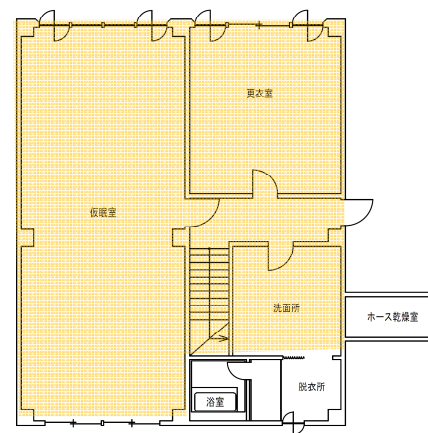

1階 平面図

2階 平面図

中央消防署桑園出張所

1階 平面図

2階 平面図

中央消防署宮の森出張所

1階 平面図

2階 平面図

中央消防署豊水出張所

1 階 平面図

2 階 平面図

中央消防署幌西出張所

1階 平面図

2階 平面図

中央消防署山鼻出張所

1階 平面図

2階 平面図

北消防署あいの里出張所

1階 平面図

2階 平面図

北消防署篠路出張所

1階 平面図

2階 平面図

北消防署屯田出張所