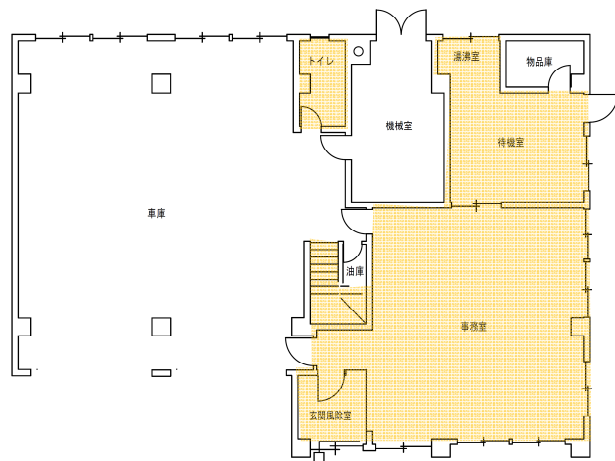

2階 平面図

北消防署あいの里出張所

1階 平面図

2階 平面図

北消防署篠路出張所

1階 平面図

2階 平面図

北消防署屯田出張所

1階 平面図

2階 平面図

北消防署新琴似出張所

1階 平面図

2階 平面図

北消防署新光出張所

1階 平面図

2階 平面図

北消防署新川出張所

1階 平面図

2階 平面図

北消防署幌北出張所

1階 平面図

2階 平面図

東消防署丘珠出張所

1階 平面図