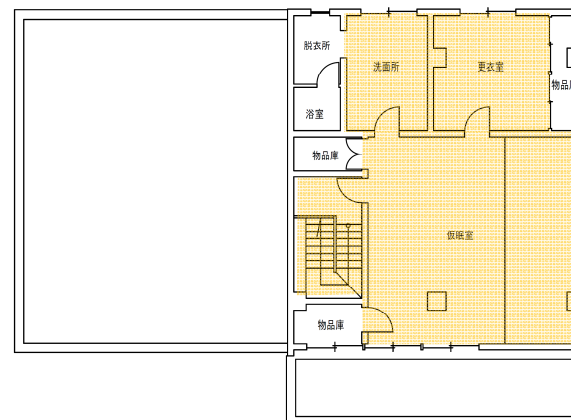

2階 平面図

北消防署あいの里出張所

1階 平面図

2階 平面図

北消防署篠路出張所

1階 平面図

2階 平面図

北消防署屯田出張所

1階 平面図

2階 平面図

北消防署新琴似出張所

1階 平面図

2階 平面図

北消防署新光出張所

1階 平面図

2階 平面図

北消防署新川出張所

1階 平面図

2階 平面図

北消防署幌北出張所

1階 平面図

2階 平面図

東消防署丘珠出張所

1階 平面図