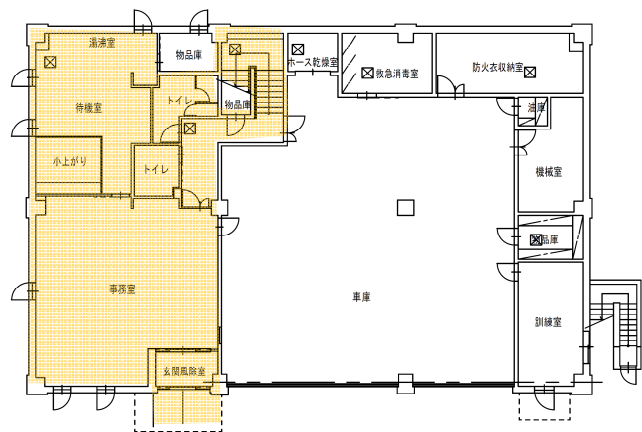

1階 平面図

2階 平面図

中央消防署桑園出張所

1階 平面図

2階 平面図

中央消防署宮の森出張所

1階 平面図

2階 平面図

中央消防署豊水出張所

1 階 平面図

2 階 平面図

中央消防署幌西出張所

1階 平面図

2階 平面図

中央消防署山鼻出張所

1階 平面図

2階 平面図

北消防署あいの里出張所

1階 平面図

2階 平面図

北消防署篠路出張所

1階 平面図

2階 平面図

北消防署屯田出張所

1階 平面図

2階 平面図

北消防署新琴似出張所

1階 平面図

2階 平面図

北消防署新光出張所

1階 平面図

2階 平面図