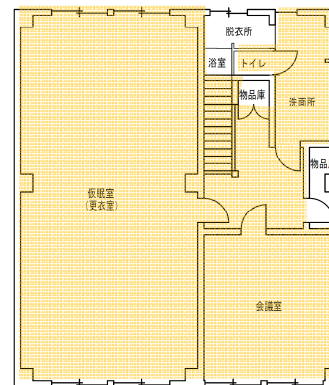

中央消防署豊水出張所

1 階 平面図

2 階 平面図

中央消防署幌西出張所

1階 平面図

2階 平面図

中央消防署山鼻出張所

1階 平面図

2階 平面図

北消防署あいの里出張所

1階 平面図

2階 平面図

北消防署篠路出張所

1階 平面図

2階 平面図

北消防署屯田出張所

1階 平面図

2階 平面図

北消防署新琴似出張所

1階 平面図

2階 平面図

北消防署新光出張所

1階 平面図

2階 平面図

北消防署新川出張所

1階 平面図

2階 平面図

北消防署幌北出張所

1階 平面図

2階 平面図

東消防署丘珠出張所

1階 平面図