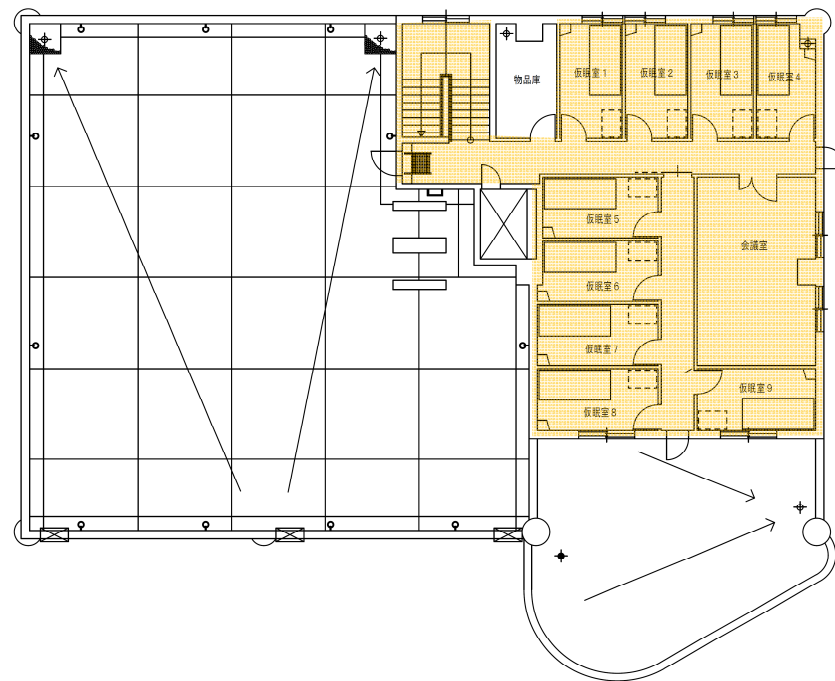

1階 平面図

2階 平面図

中央消防署桑園出張所

1階 平面図

2階 平面図

中央消防署宮の森出張所

1階 平面図

2階 平面図

中央消防署豊水出張所

1 階 平面図

2 階 平面図

中央消防署幌西出張所

1階 平面図

2階 平面図

中央消防署山鼻出張所

1階 平面図

2階 平面図

北消防署あいの里出張所

1階 平面図

2階 平面図

北消防署篠路出張所

1階 平面図

2階 平面図

北消防署屯田出張所

1階 平面図

2階 平面図

北消防署新琴似出張所

1階 平面図

2階 平面図

北消防署新光出張所

1階 平面図

2階 平面図