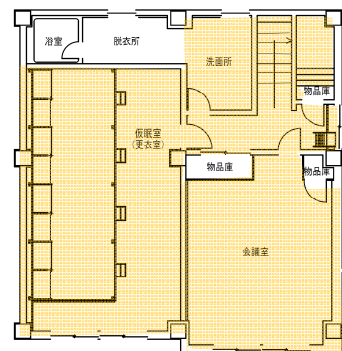

中央消防署豊水出張所

1 階 平面図

2 階 平面図

中央消防署幌西出張所

1階 平面図

2階 平面図

中央消防署山鼻出張所

1階 平面図

2階 平面図

北消防署あいの里出張所

1階 平面図

2階 平面図

北消防署篠路出張所

1階 平面図

2階 平面図

北消防署屯田出張所

1階 平面図

2階 平面図

北消防署新琴似出張所

1階 平面図

2階 平面図

北消防署新光出張所

1階 平面図

2階 平面図