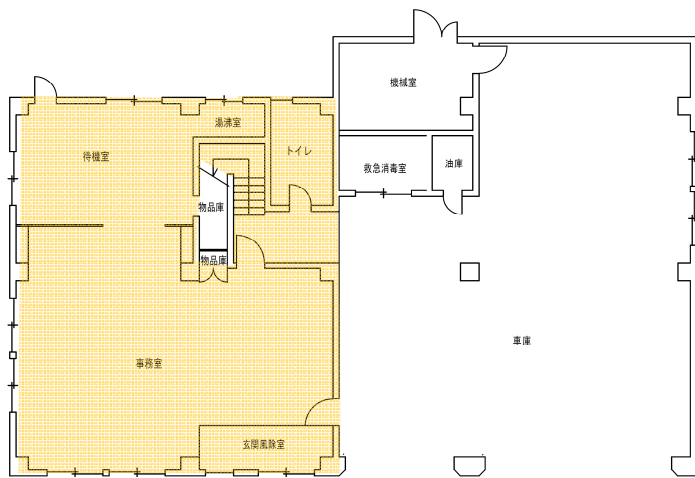

1階 平面図

2階 平面図

中央消防署桑園出張所

1階 平面図

2階 平面図

中央消防署宮の森出張所

1階 平面図

2階 平面図

中央消防署豊水出張所

1 階 平面図

2 階 平面図

中央消防署幌西出張所

1階 平面図

2階 平面図

中央消防署山鼻出張所

1階 平面図

2階 平面図

北消防署あいの里出張所

1階 平面図

2階 平面図

北消防署篠路出張所

1階 平面図

2階 平面図

北消防署屯田出張所

1階 平面図

2階 平面図

北消防署新琴似出張所

1階 平面図

2階 平面図

北消防署新光出張所

1階 平面図

2階 平面図