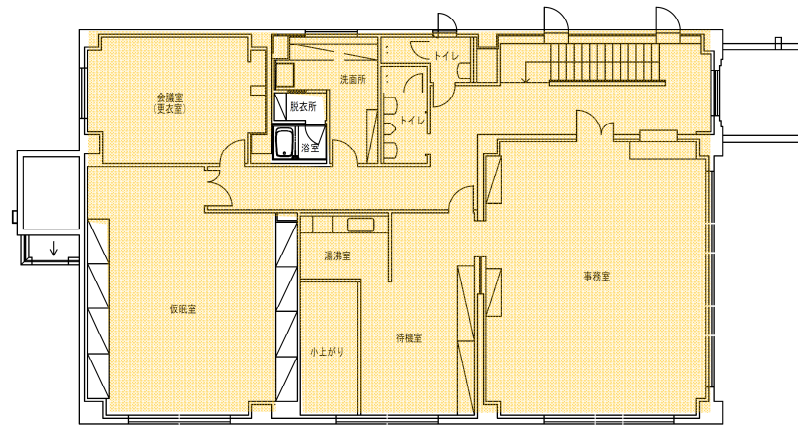

2階 平面図

北消防署あいの里出張所

1階 平面図

2階 平面図

北消防署篠路出張所

1階 平面図

2階 平面図

北消防署屯田出張所

1階 平面図

2階 平面図

北消防署新琴似出張所

1階 平面図

2階 平面図

北消防署新光出張所

1階 平面図

2階 平面図

北消防署新川出張所

1階 平面図

2階 平面図

北消防署幌北出張所

1階 平面図

2階 平面図

東消防署丘珠出張所

1階 平面図