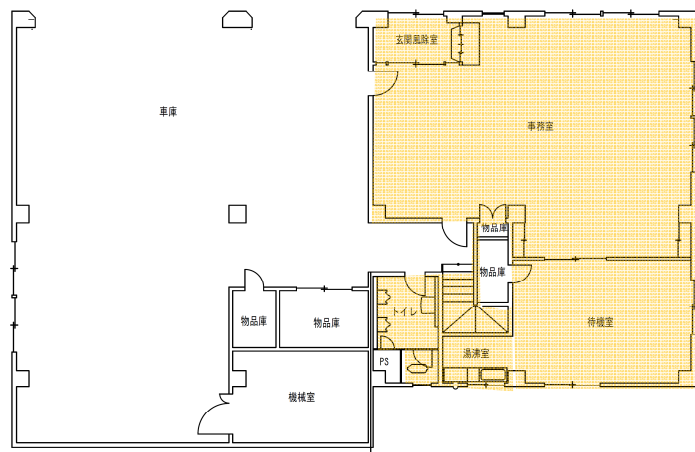

1階 平面図

2階 平面図

中央消防署桑園出張所

1階 平面図

2階 平面図

中央消防署宮の森出張所

1階 平面図

2階 平面図

中央消防署豊水出張所

1 階 平面図

2 階 平面図

中央消防署幌西出張所

1階 平面図

2階 平面図

中央消防署山鼻出張所

1階 平面図

2階 平面図

北消防署あいの里出張所

1階 平面図

2階 平面図

北消防署篠路出張所

1階 平面図

2階 平面図

北消防署屯田出張所