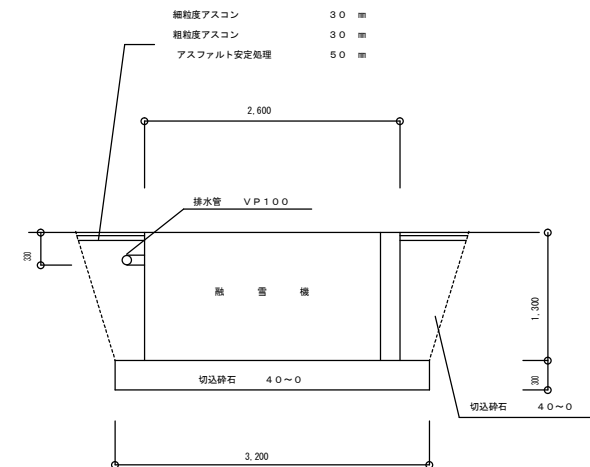

融雪機 機器表

製造メーカー	(株)ダイト
型式	SP-55DX
最大融雪能力	22.95 m ³ /h
使用燃料	灯油
機体寸法	2,600 × 1,350 × 1,300
噴射吐出水量	290リットル/min

札幌市消防局総務部施設管理課

課名	H 年 月 日
	.
	.
	.

業務名	西消防署平和出張所融雪機交換修繕業務
図面名	平面図、断面図
SCALE	Noscale

課長	係長	係

別図