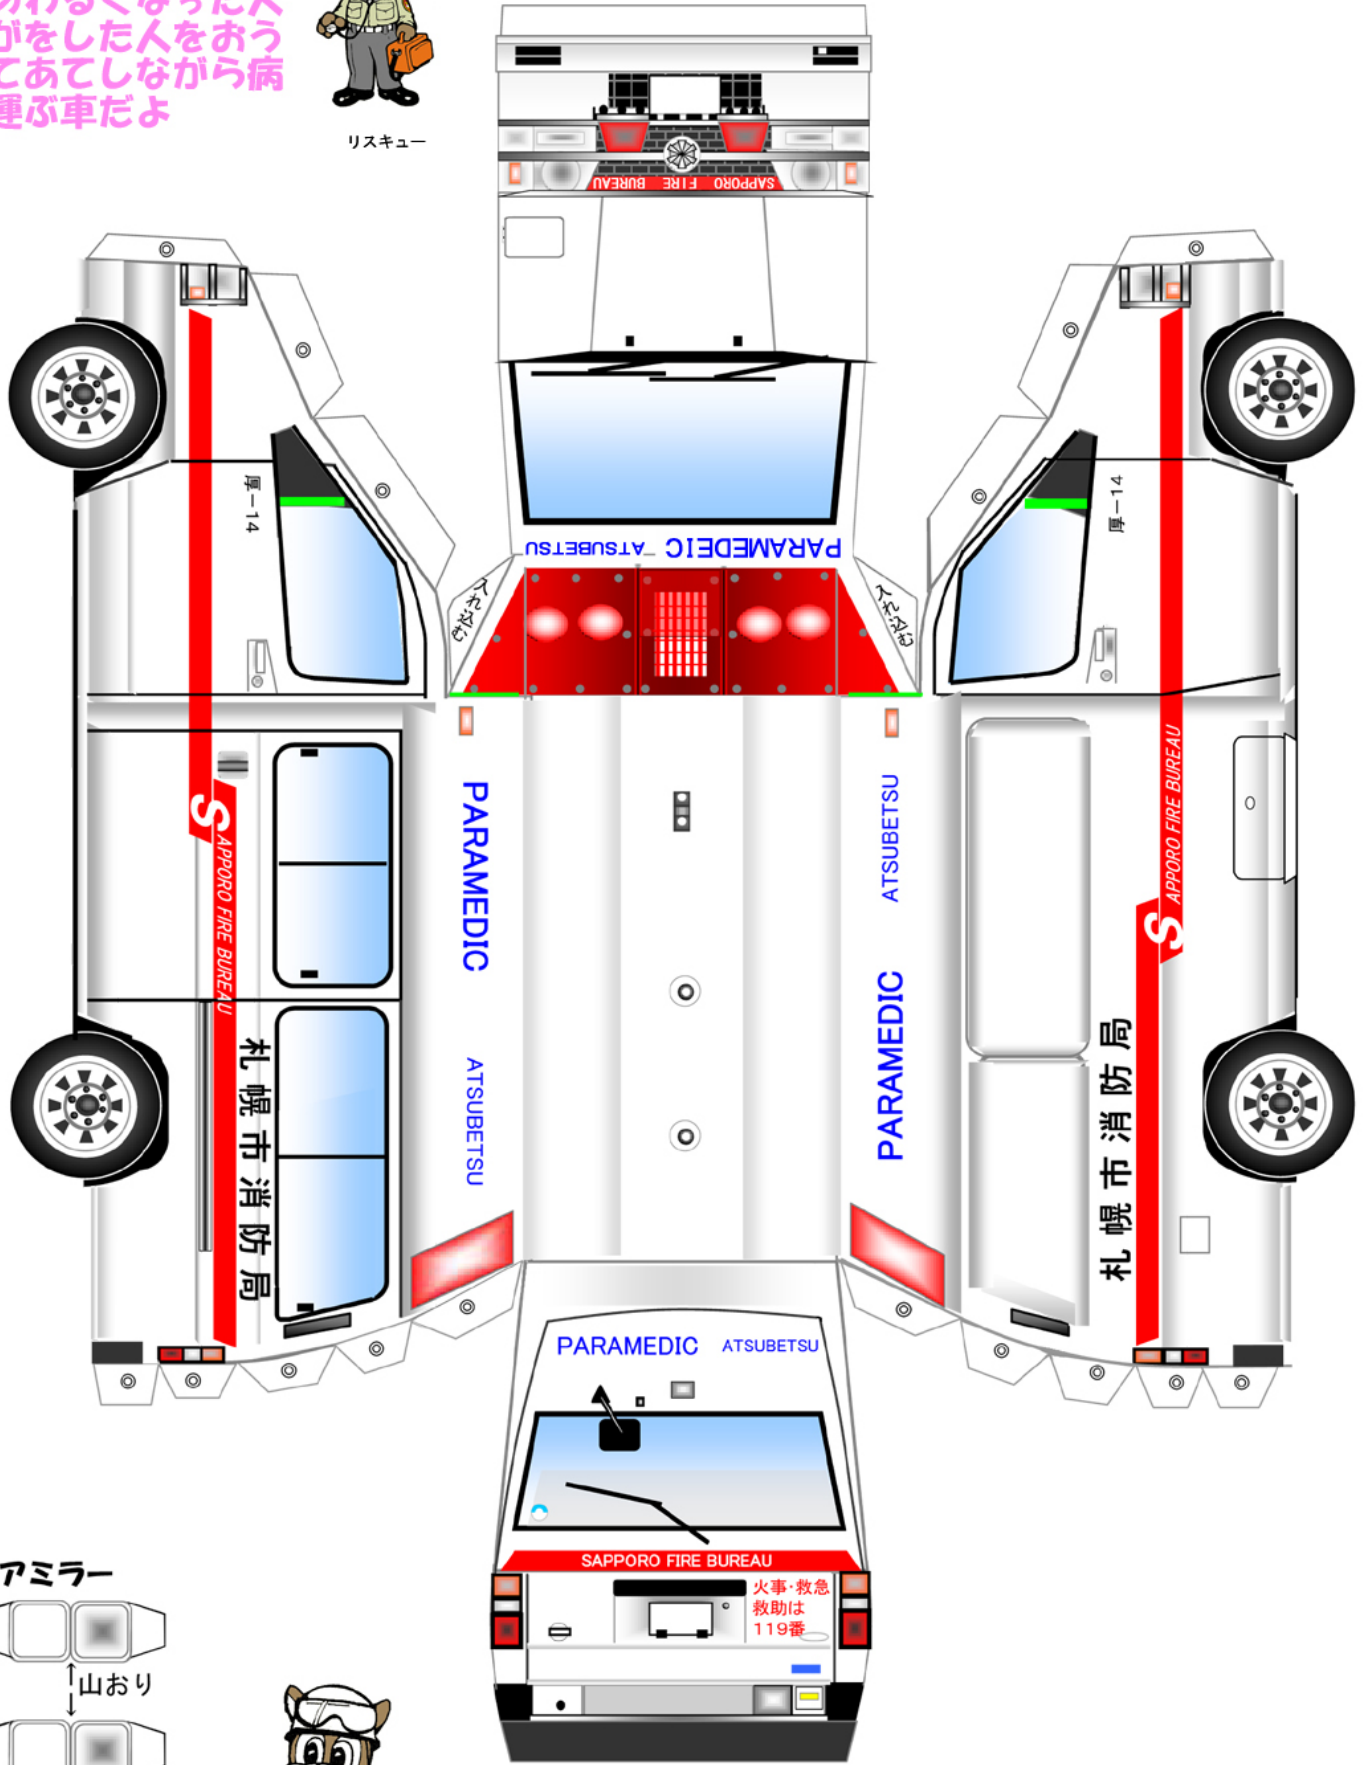

きゅうきゅう車

ぐあいのわるくなった人
や、けがをした人をおう
きゅうてあてしながら病
院まで運ぶ車だよ

リスキュー

ドアミラー

黄緑の線に切り込みを入れたら、
ドアミラーをドアに差し込んでね