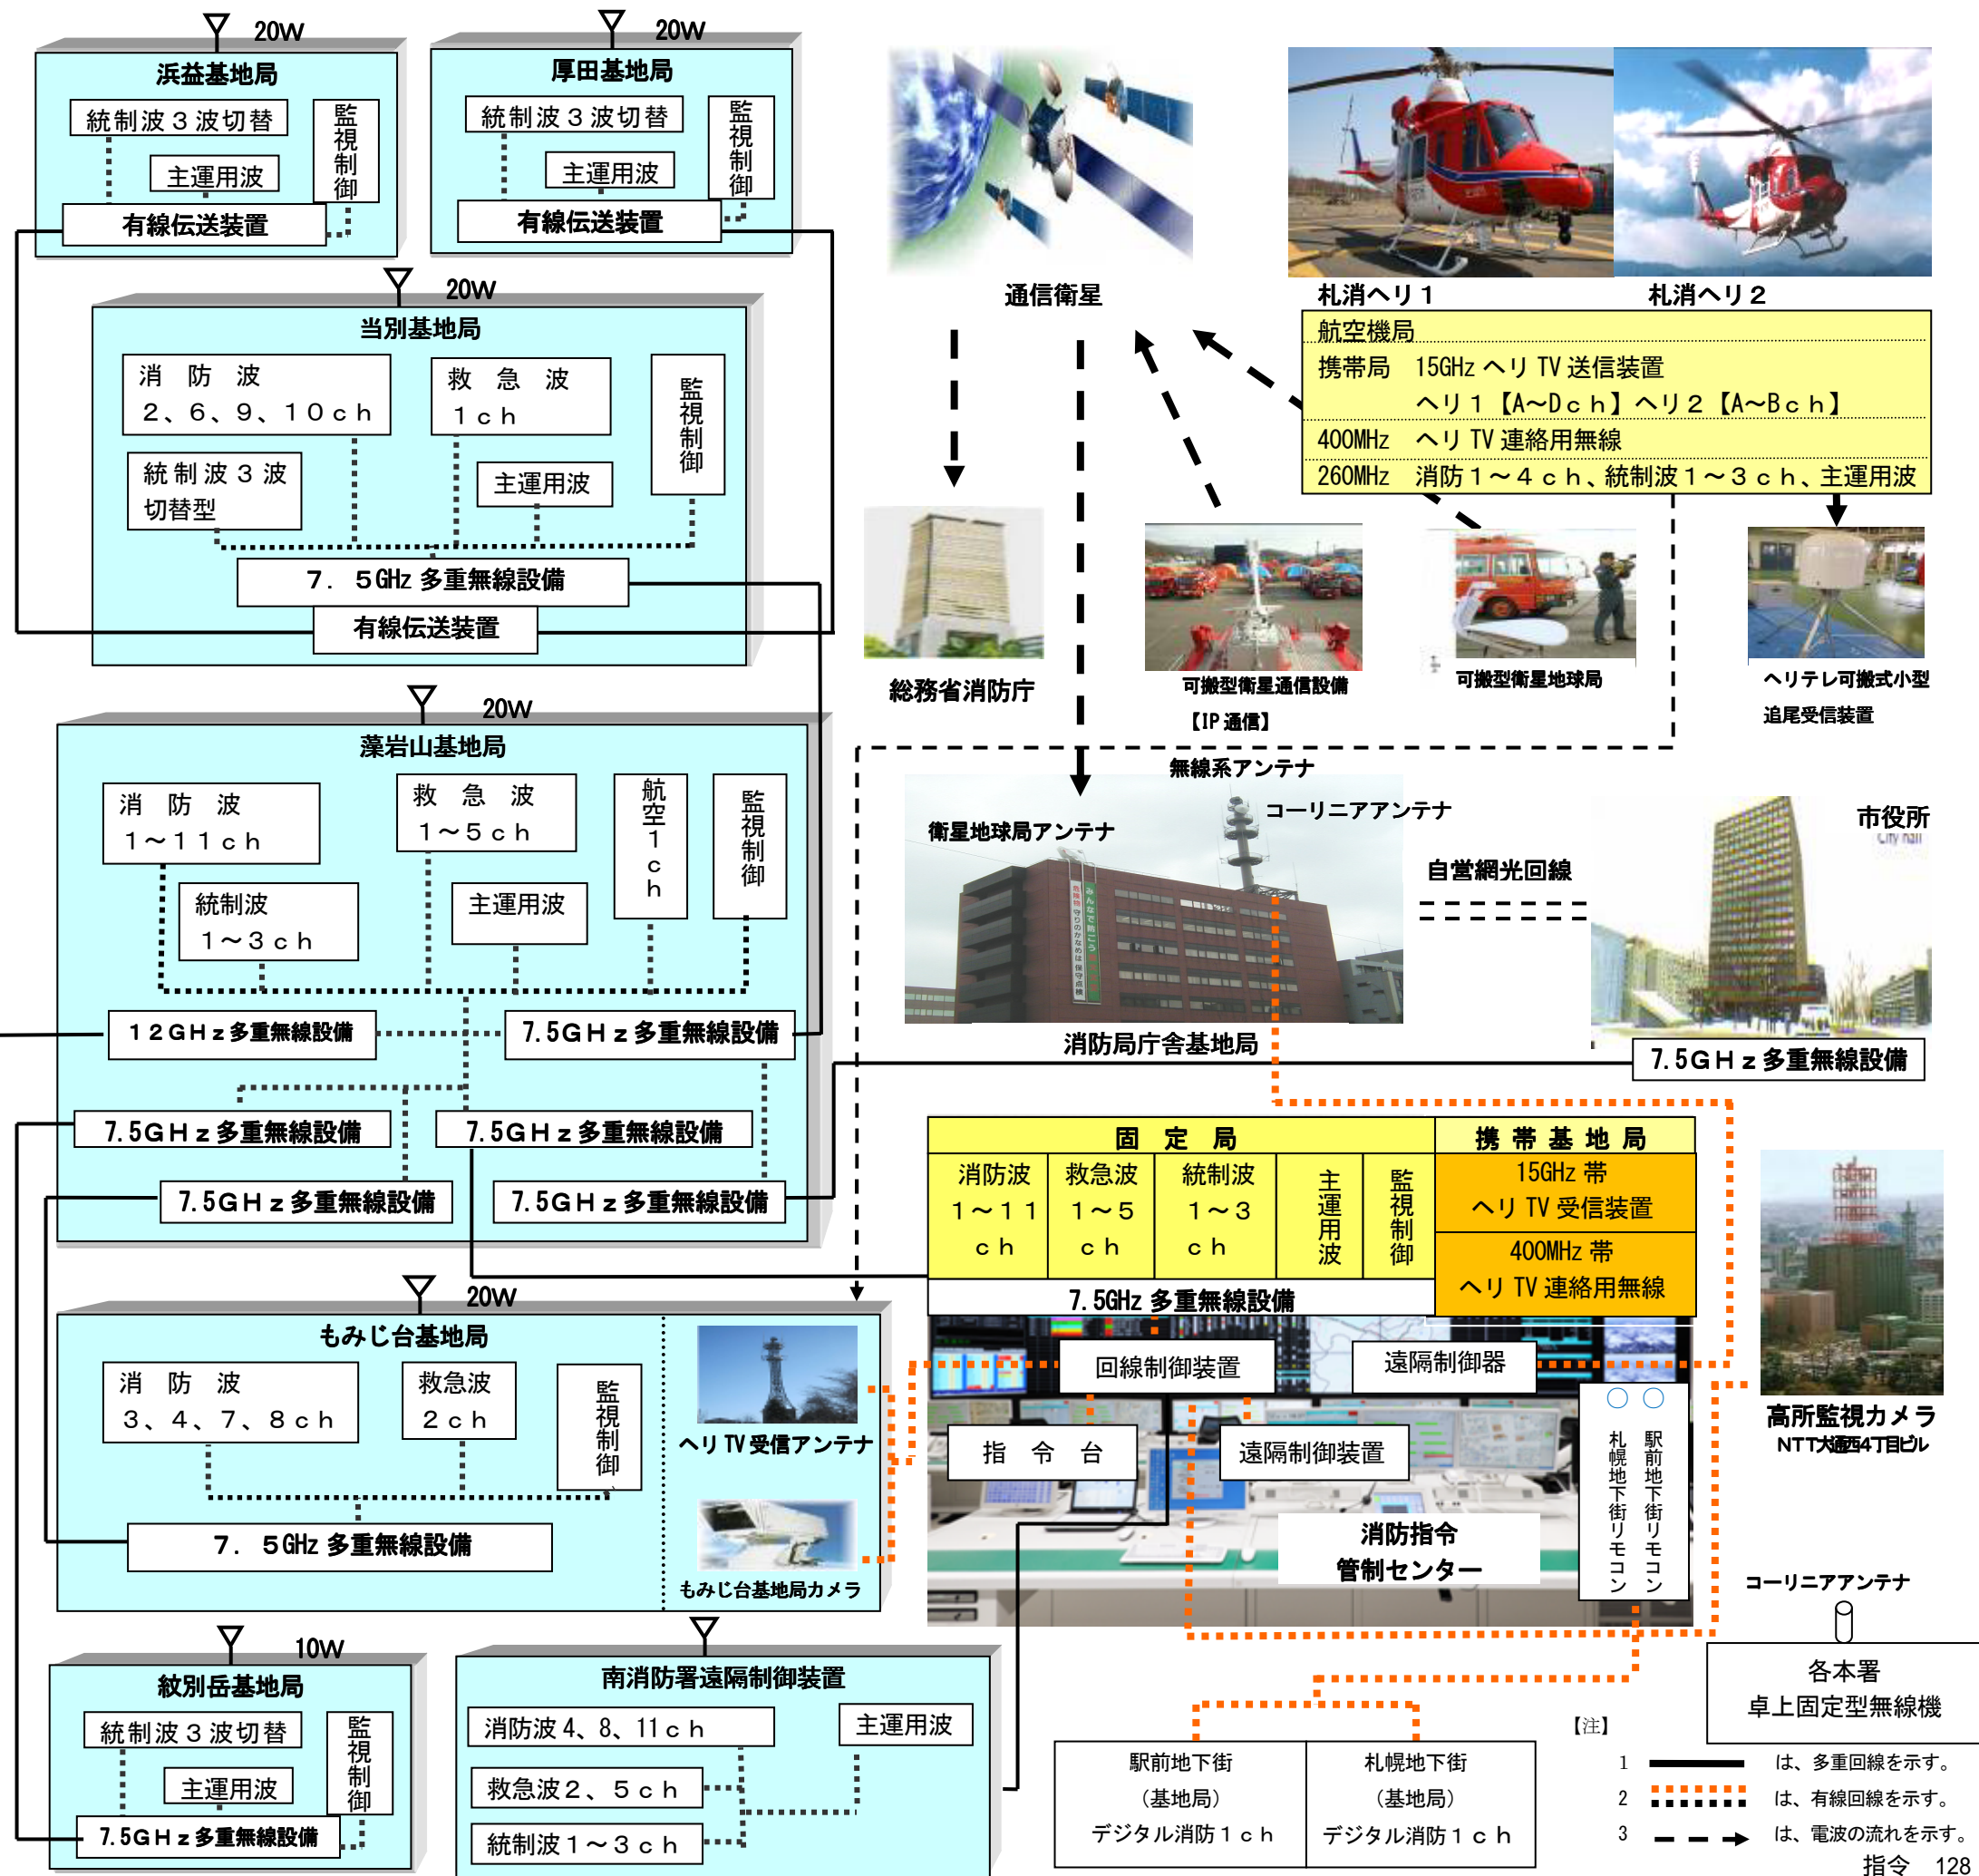

指 令

3æçEGGv)B SBW

HB " V 精

消防無線通信システム構成図 (平成28年4月1日現在)

チャンネル	活動波 1ch~11ch	消防波
	1ch~5ch	救急波
	共通波 1ch~3ch	統制波
	共通波 7ch (道波 4ch)	主運用波
	アナログ全国共通波 1ch	
	防災相互波 1ch	
	航空系 1ch	ヘリ用
無線局免許単位	テレビ電送系 1ch~4ch	ヘリTV用
	テレビ連絡用 1ch~4ch	ヘリTV連絡用
	署活波 1ch~10ch	署活動波
	固定局	8局
	携帯基地局	1局
	基地局	12局
	携帯局	4局
	航空局	5局
	航空機局	2局
	無線標定移動局	1局
陸上移動局	地球局	2局
	車載 (260MHz帯)	180局
	携帯 (260MHz帯)	257局
	卓上固定 (260MHz帯)	98局
	携帯 (400MHz帯)	491局
	携帯 (150MHz帯)	119局
	可搬 (150MHz帯)	4局

※網掛けは平成28年5月31日まで

固定局					携帯基地局	
消防波	救急波	統制波	主運用波	監視制御	15GHz帯	ヘリTV受信装置
1~11ch	1~5ch	1~3ch			400MHz帯	ヘリTV連絡用無線
7.5GHz多重無線設備						

【注】
 1 ー は、多重回線を示す。
 2 ー は、有線回線を示す。
 3 ー は、電波の流れを示す。