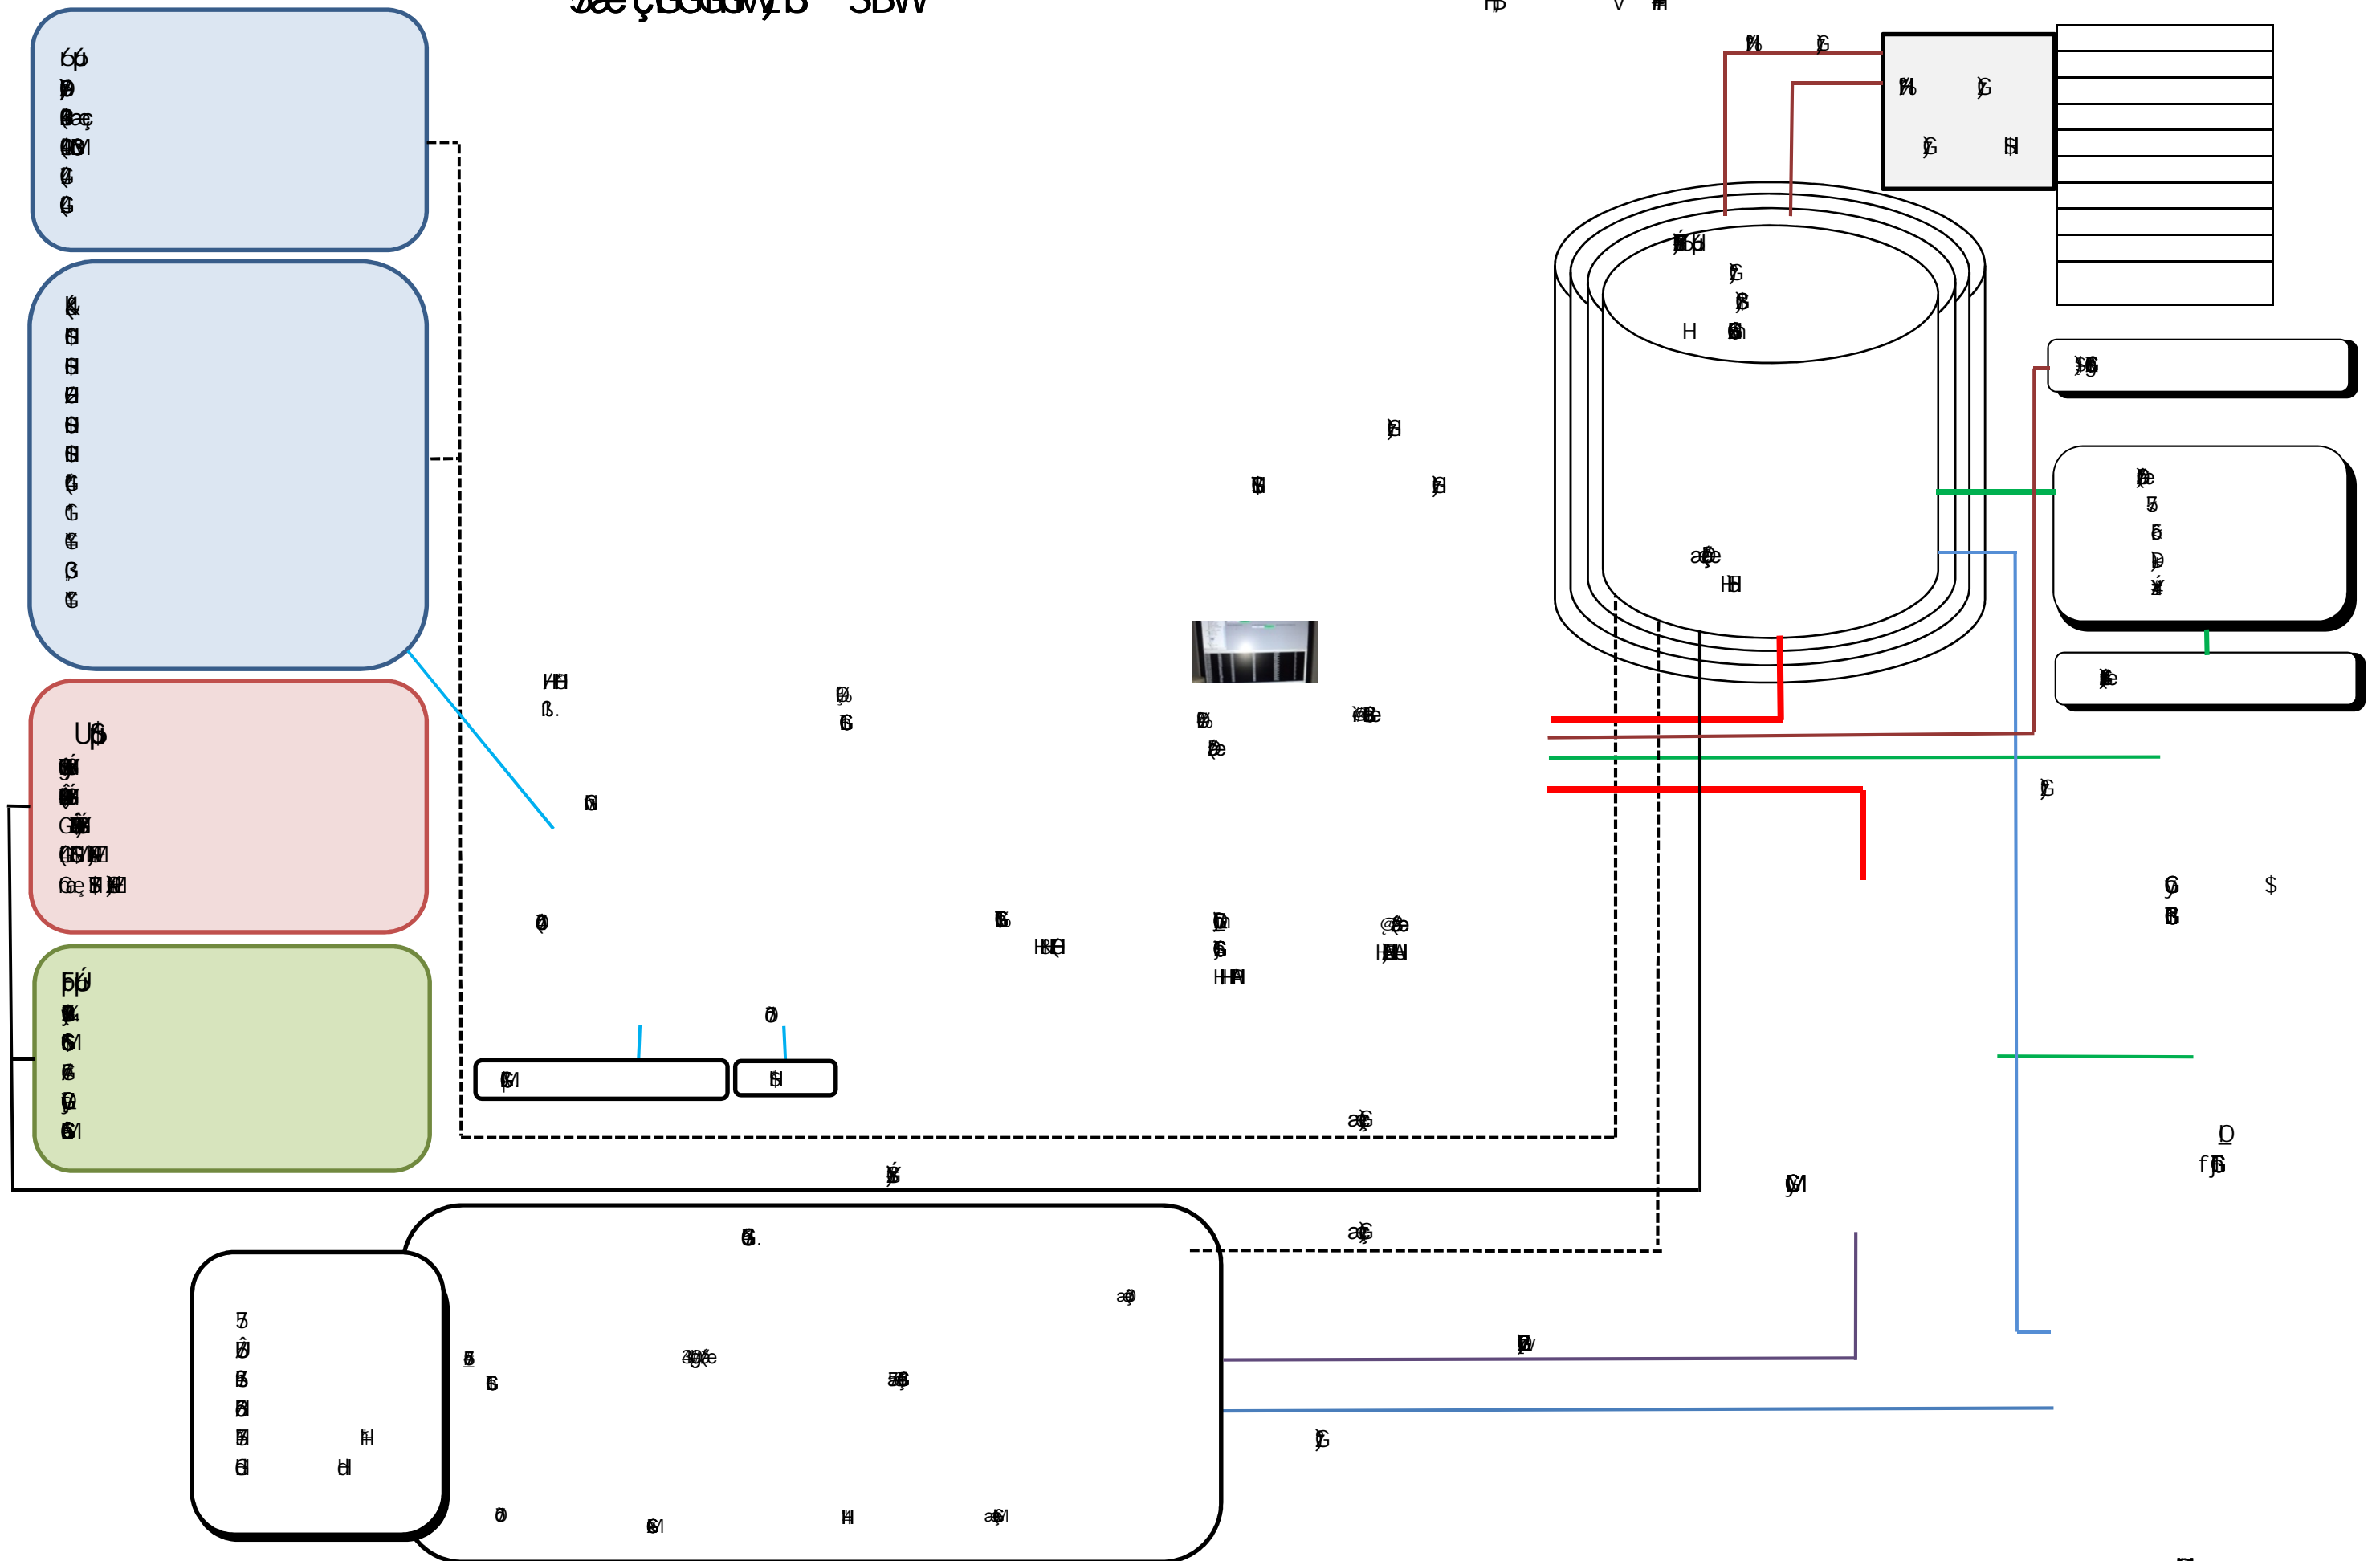

指 令

3æçEGGv)B SBW

HB " V 精

消防無線通信システム構成図 (平成28年4月1日現在)

チャンネル	活動波 1ch~11ch	消防波
	1ch~5ch	救急波
	共通波 1ch~3ch	統制波
	共通波 7ch (道波 4ch)	主運用波
	アナログ全国共通波 1ch	
	防災相互波 1ch	
	航空系 1ch	ヘリ用
無線局免許単位	テレビ電送系 1ch~4ch	ヘリTV用
	テレビ連絡用 1ch~4ch	ヘリTV連絡用
	署活波 1ch~10ch	署活動波
	固定局	8局
	携帯基地局	1局
	基地局	12局
	携帯局	4局
	航空局	5局
	航空機局	2局
	無線標定移動局	1局
陸上移動局	地球局	2局
	車載 (260MHz帯)	180局
	携帯 (260MHz帯)	257局
	卓上固定 (260MHz帯)	98局
	携帯 (400MHz帯)	491局
	携帯 (150MHz帯)	119局
	可搬 (150MHz帯)	4局

※網掛けは平成28年5月31日まで

固定局					携帯基地局	
消防波	救急波	統制波	主運用波	監視制御	15GHz帯	ヘリTV受信装置
1~11ch	1~5ch	1~3ch			400MHz帯	ヘリTV連絡用無線
7.5GHz多重無線設備						

【注】
 1 ー は、多重回線を示す。
 2 ー は、有線回線を示す。
 3 ー は、電波の流れを示す。