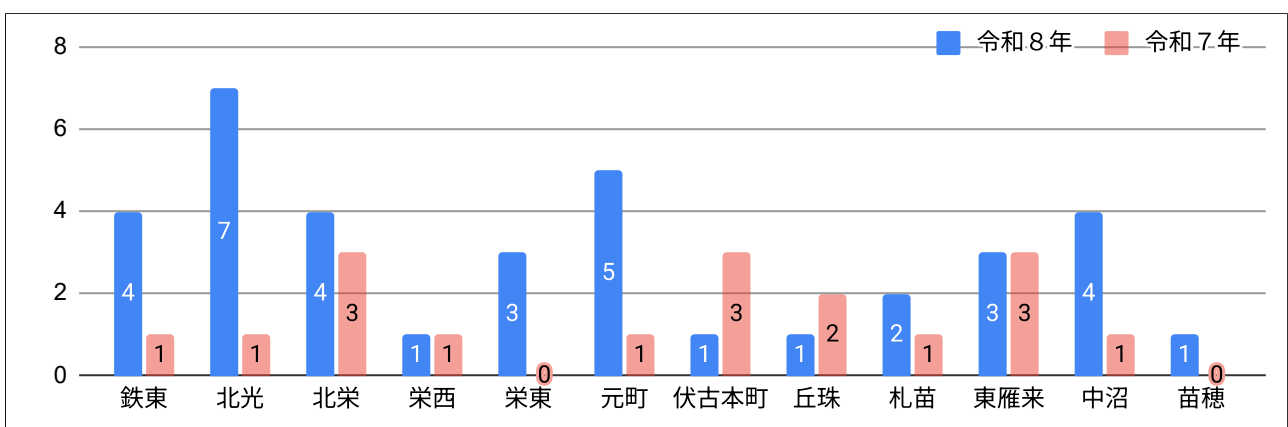

令和8年 東区火災発生状況

令和8年5月31日現在 速報値
前年同日との比較

1 火災の発生状況

		合計	建物	建物				林野	車両	その他	野火	死者	負傷者
				全焼	半焼	部分焼	ぼや						
東区	令和8年	36	23	1	1	4	17	0	5	8	1	0	5
	令和7年	17	15	1	1	6	7	0	1	1	0	1	4
	増減	19	8	0	0	-2	10	0	4	7	1	-1	1
全市	令和8年	204	155	11	7	34	103	0	20	29	5	3	43
	令和7年	183	143	6	10	33	94	0	17	23	6	6	43
	増減	21	12	5	-3	1	9	0	3	6	-1	-3	0

2 各区の火災発生件数

3 地区別火災発生件数

4 主な火災原因別件数