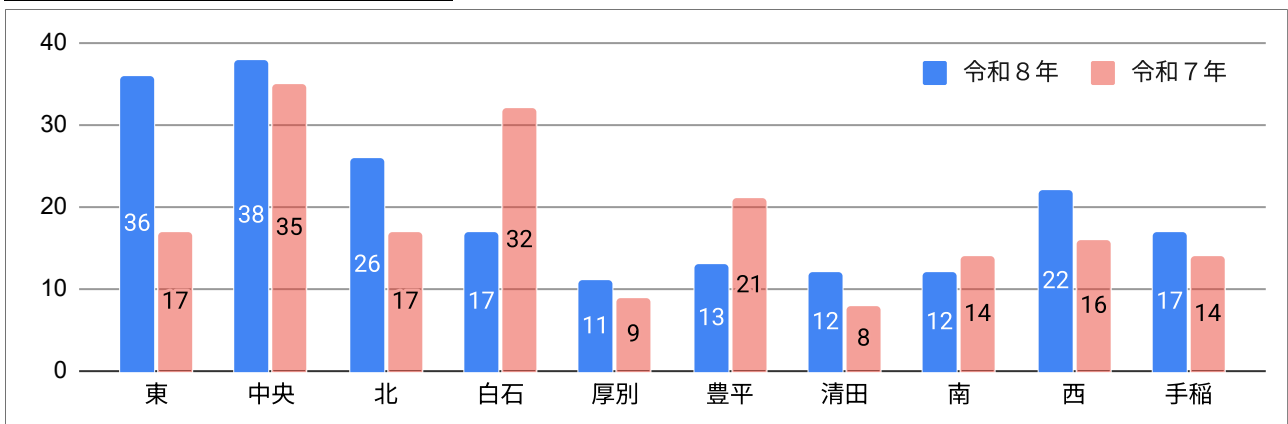

令和8年 東区火災発生状況

令和8年5月31日現在 速報値
前年同日との比較

1 火災の発生状況

		合計	建物	建物				林野	車両	その他	野火	死者	負傷者
				全焼	半焼	部分焼	ぼや						
東区	令和8年	36	23	1	1	4	17	0	5	8	1	0	5
	令和7年	17	15	1	1	6	7	0	1	1	0	1	4
	増減	19	8	0	0	-2	10	0	4	7	1	-1	1
全市	令和8年	204	155	11	7	34	103	0	20	29	5	3	43
	令和7年	183	143	6	10	33	94	0	17	23	6	6	43
	増減	21	12	5	-3	1	9	0	3	6	-1	-3	0

2 各区の火災発生件数

3 地区別火災発生件数

4 主な火災原因別件数