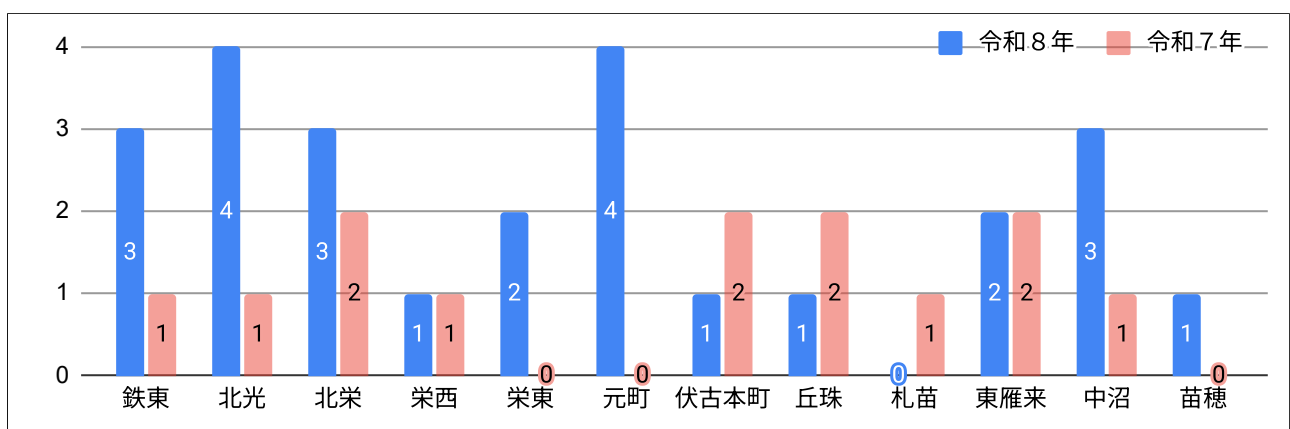

令和8年 東区火災発生状況

令和8年4月30日現在 速報値
前年同日との比較

1 火災の発生状況

		合計	建物	建物				林野	車両	その他	野火	死者	負傷者
				全焼	半焼	部分焼	ぼや						
東区	令和8年	25	15	1	0	3	11	0	3	7	1	0	3
	令和7年	13	11	1	1	3	6	0	1	1	0	1	4
	増減	12	4	0	-1	0	5	0	2	6	1	-1	-1
全市	令和8年	162	125	7	4	30	84	0	14	23	5	3	38
	令和7年	153	123	6	8	29	80	0	13	17	4	6	37
	増減	9	2	1	-4	1	4	0	1	6	1	-3	1

2 各区の火災発生件数

3 地区別火災発生件数

4 主な火災原因別件数