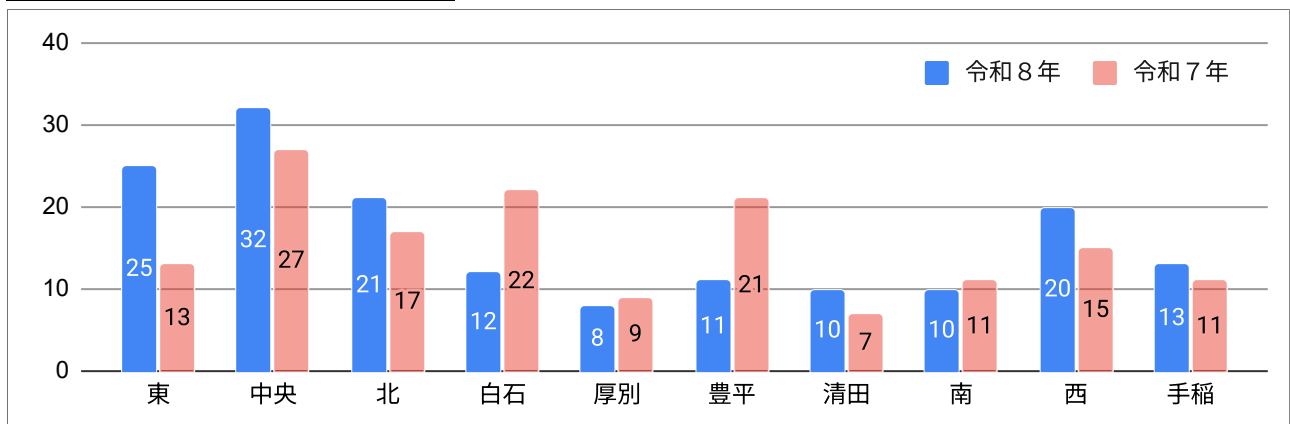

令和8年 東区火災発生状況

令和8年4月30日現在 速報値
前年同日との比較

1 火災の発生状況

		合計	建物	建物				林野	車両	その他	野火	死者	負傷者
				全焼	半焼	部分焼	ぼや						
東区	令和8年	25	15	1	0	3	11	0	3	7	1	0	3
	令和7年	13	11	1	1	3	6	0	1	1	0	1	4
	増減	12	4	0	-1	0	5	0	2	6	1	-1	-1
全市	令和8年	162	125	7	4	30	84	0	14	23	5	3	38
	令和7年	153	123	6	8	29	80	0	13	17	4	6	37
	増減	9	2	1	-4	1	4	0	1	6	1	-3	1

2 各区の火災発生件数

3 地区別火災発生件数

4 主な火災原因別件数