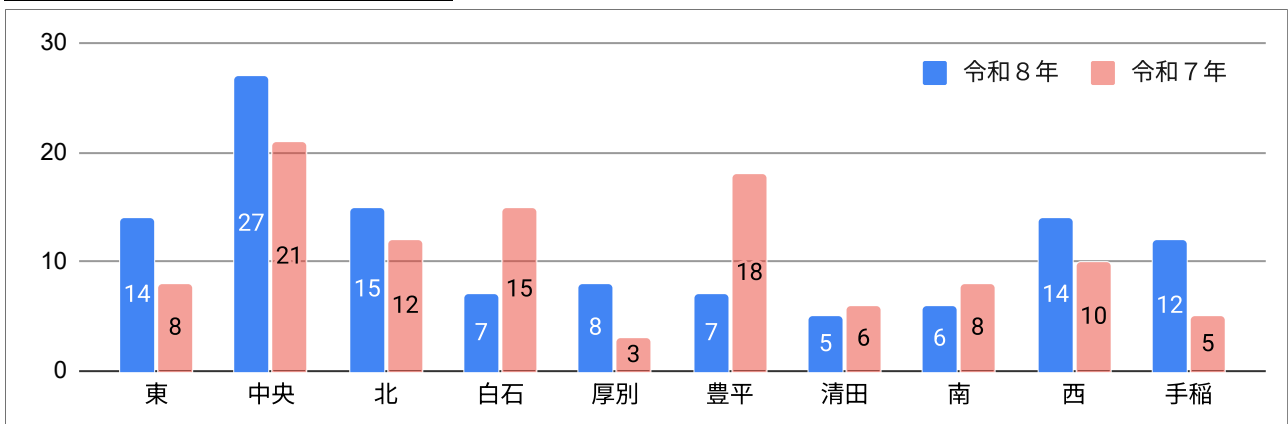

令和8年 東区火災発生状況

令和8年3月31日現在 速報値
前年同日との比較

1 火災の発生状況

		合計	建物				林野	車両	その他	野火	死者	負傷者	
			全焼	半焼	部分焼	ぼや							
東区	令和8年	14	9	0	0	2	7	0	2	3	0	0	2
	令和7年	8	7	1	0	3	3	0	0	1	0	1	3
	増減	6	2	-1	0	-1	4	0	2	2	0	-1	-1
全市	令和8年	115	95	4	3	22	66	0	10	10	0	3	32
	令和7年	106	93	4	6	22	61	0	4	9	0	4	28
	増減	9	2	0	-3	0	5	0	6	1	0	-1	4

2 各区の火災発生件数

3 地区別火災発生件数

4 主な火災原因別件数