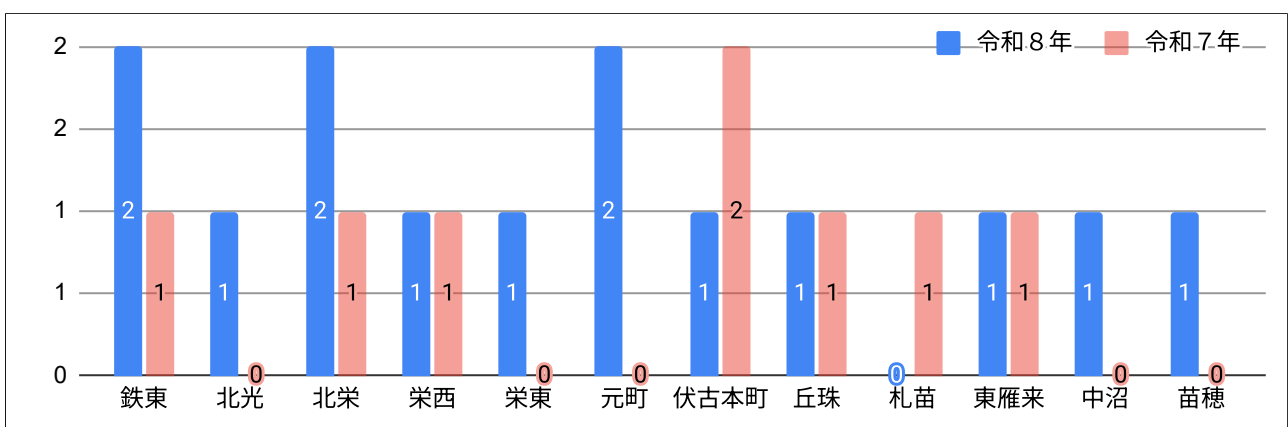

令和8年 東区火災発生状況

令和8年3月31日現在 速報値
前年同日との比較

1 火災の発生状況

		合計	建物				林野	車両	その他	野火	死者	負傷者	
			全焼	半焼	部分焼	ぼや							
東区	令和8年	14	9	0	0	2	7	0	2	3	0	0	2
	令和7年	8	7	1	0	3	3	0	0	1	0	1	3
	増減	6	2	-1	0	-1	4	0	2	2	0	-1	-1
全市	令和8年	115	95	4	3	22	66	0	10	10	0	3	32
	令和7年	106	93	4	6	22	61	0	4	9	0	4	28
	増減	9	2	0	-3	0	5	0	6	1	0	-1	4

2 各区の火災発生件数

3 地区別火災発生件数

4 主な火災原因別件数