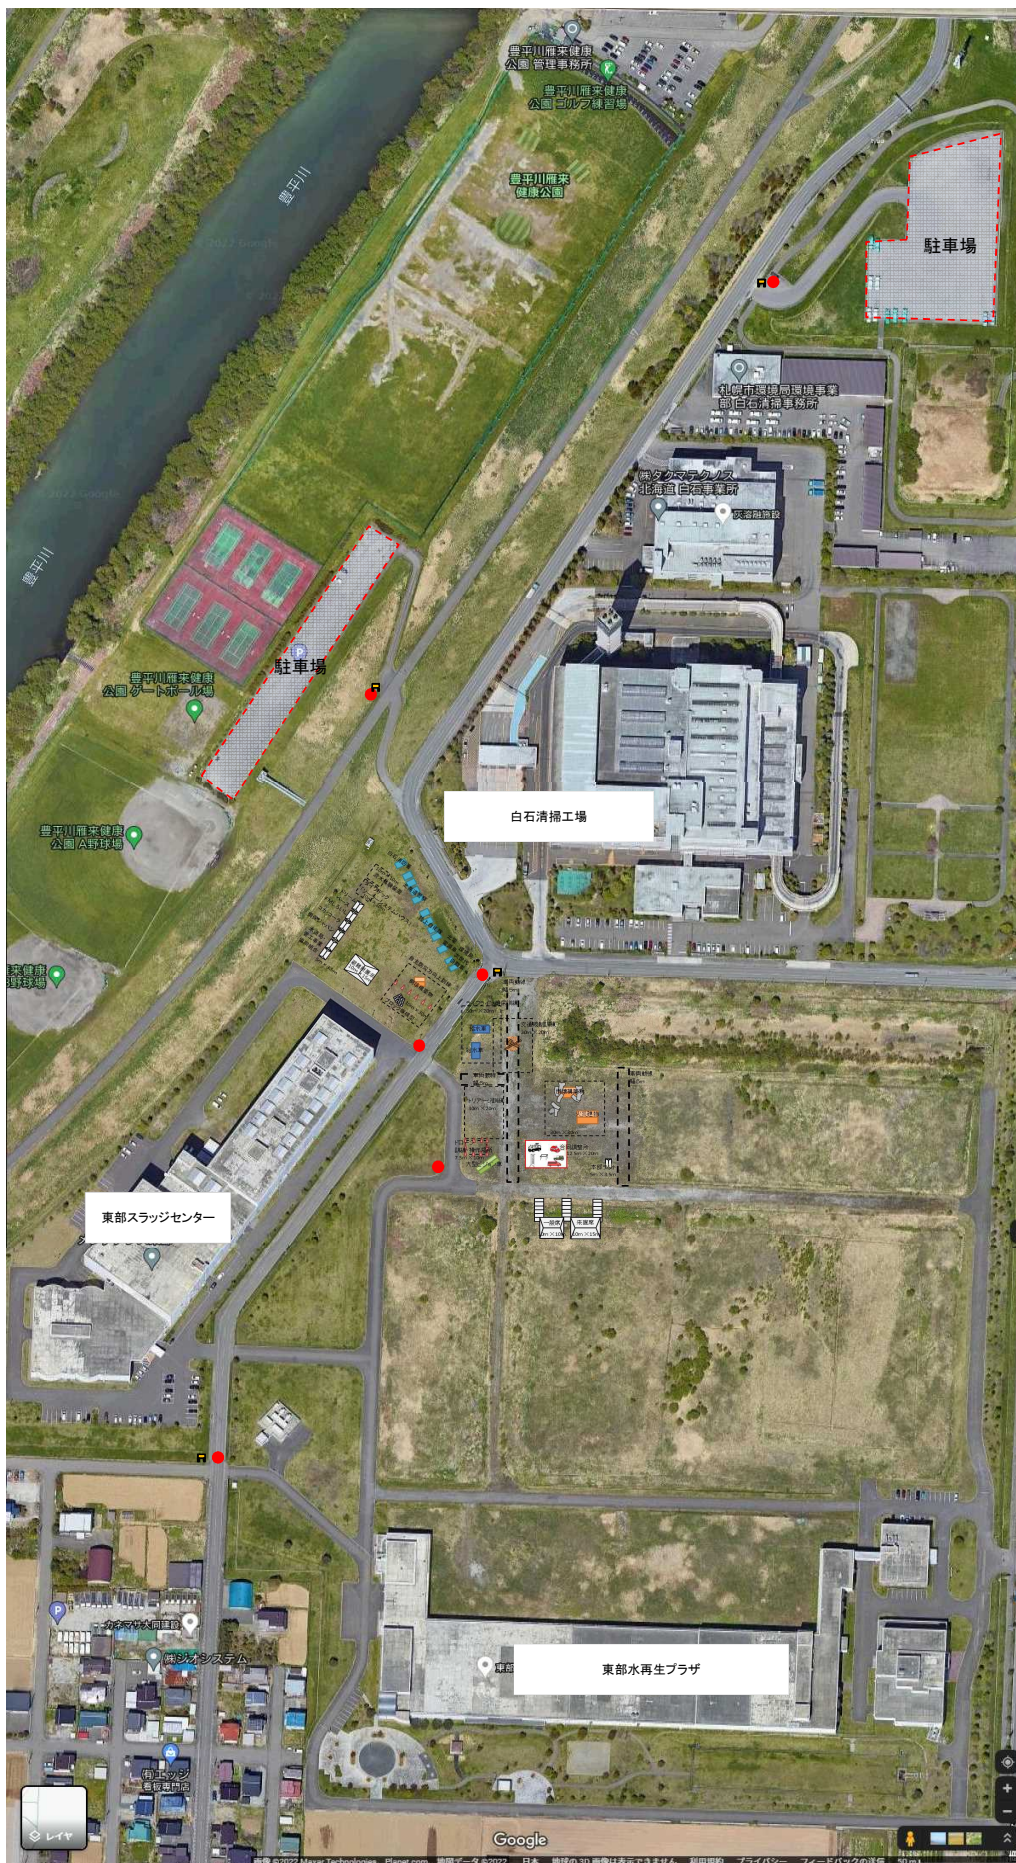

警備配置図

訓練当日の7時から13時までは赤丸の箇所に警備員を配置し、事故のないよう保守管理すること