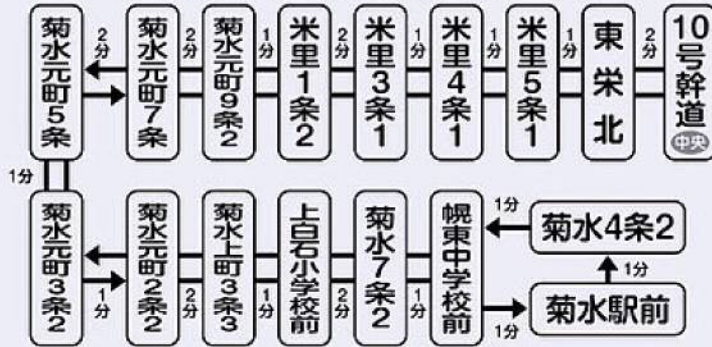

第44回

白石区

2019 7.13土 14日

料金 200円
(現金のみ)

子ども 無料
(小学生以下)

ふるさとまつり

シャトルバスを運行いたします!

1 コース 菊水・菊の里ルート <シャトルバス運行図>

(じょうてつバス)
※JRバスの既存路線バス停留所を使用します。(一部を除く)

会場: 川下公園

2 コース 南郷通ルート (中央バス)

※中央バスの既存路線バス停留所を使用します。(一部を除く)

1 コース 菊水・菊の里ルート [約70分間隔]

(行き)	停留所名	運行時間											
		8時	9時	10時	11時	12時	13時	14時	15時	16時	17時	18時	
J	菊水駅前 発	30	40	50		00	10	20	30	40	50		
	菊水4条2丁目	31	41	51		01	11	21	31	41	51		
	幌東中学校前	32	42	52		02	12	22	32	42	52		
	菊水7条2丁目	33	43	53		03	13	23	33	43	53		
	上白石小学校前	35	45	55		05	15	25	35	45	55		
	菊水上町3条3丁目	36	46	56		06	16	26	36	46	56		
	菊水元町2条2丁目	38	48	58		08	18	28	38	48	58		
	菊水元町3条2丁目	39	49	59		09	19	29	39	49	59		
	菊水元町5条	40	50		00	10	20	30	40	50		00	
	菊水元町7条	42	52		02	12	22	32	42	52		02	
	菊水元町9条2丁目	44	54		04	14	24	34	44	54		04	
	米里1条2丁目	45	55		05	15	25	35	45	55		05	
	米里3条1丁目	47	57		07	17	27	37	47	57		07	
	米里4条1丁目	48	58		08	18	28	38	48	58		08	
米里5条1丁目	49	59		09	19	29	39	49	59		09		
東栄北	50		00	10	20	30	40	50		00	10		
中央 10号幹道	52		02	12	22	32	42	52		02	12		
川下公園 着	54		04	14	24	34	44	54		04	14		

(帰り)	停留所名	運行時間								
		11時	12時	13時	14時	15時	16時	17時	18時	19時
	川下公園 発	30	40	50		00	10	20	40	40

2 コース 南郷通ルート [約70分間隔]

(行き)	停留所名	運行時間										
		8時	9時	10時	11時	12時	13時	14時	15時	16時	17時	18時
中央	南郷通8丁目	18	38	48	58		08	18	28	38	48	
	臨時 南郷通13丁目	21	41	51		01	11	21	31	41	51	
臨時	南郷通18丁目	24	44	54		04	14	24	34	44	54	
	下白石	27	47	57		07	17	27	37	47	57	
JR	白石神社前	30	50		00	10	20	30	40	50		00
	平和通8丁目	33	53		03	13	23	33	43	53		03
中央	北郷2条8丁目	36	56		06	16	26	36	46	56		06
	北都小学校前	39	59		09	19	29	39	49	59		09
	北郷2条14丁目	42		02	12	22	32	42	52		02	12
川下5条1丁目	46		06	16	26	36	46	56		06	16	
川下公園 着	50		10	20	30	40	50		00	10	20	