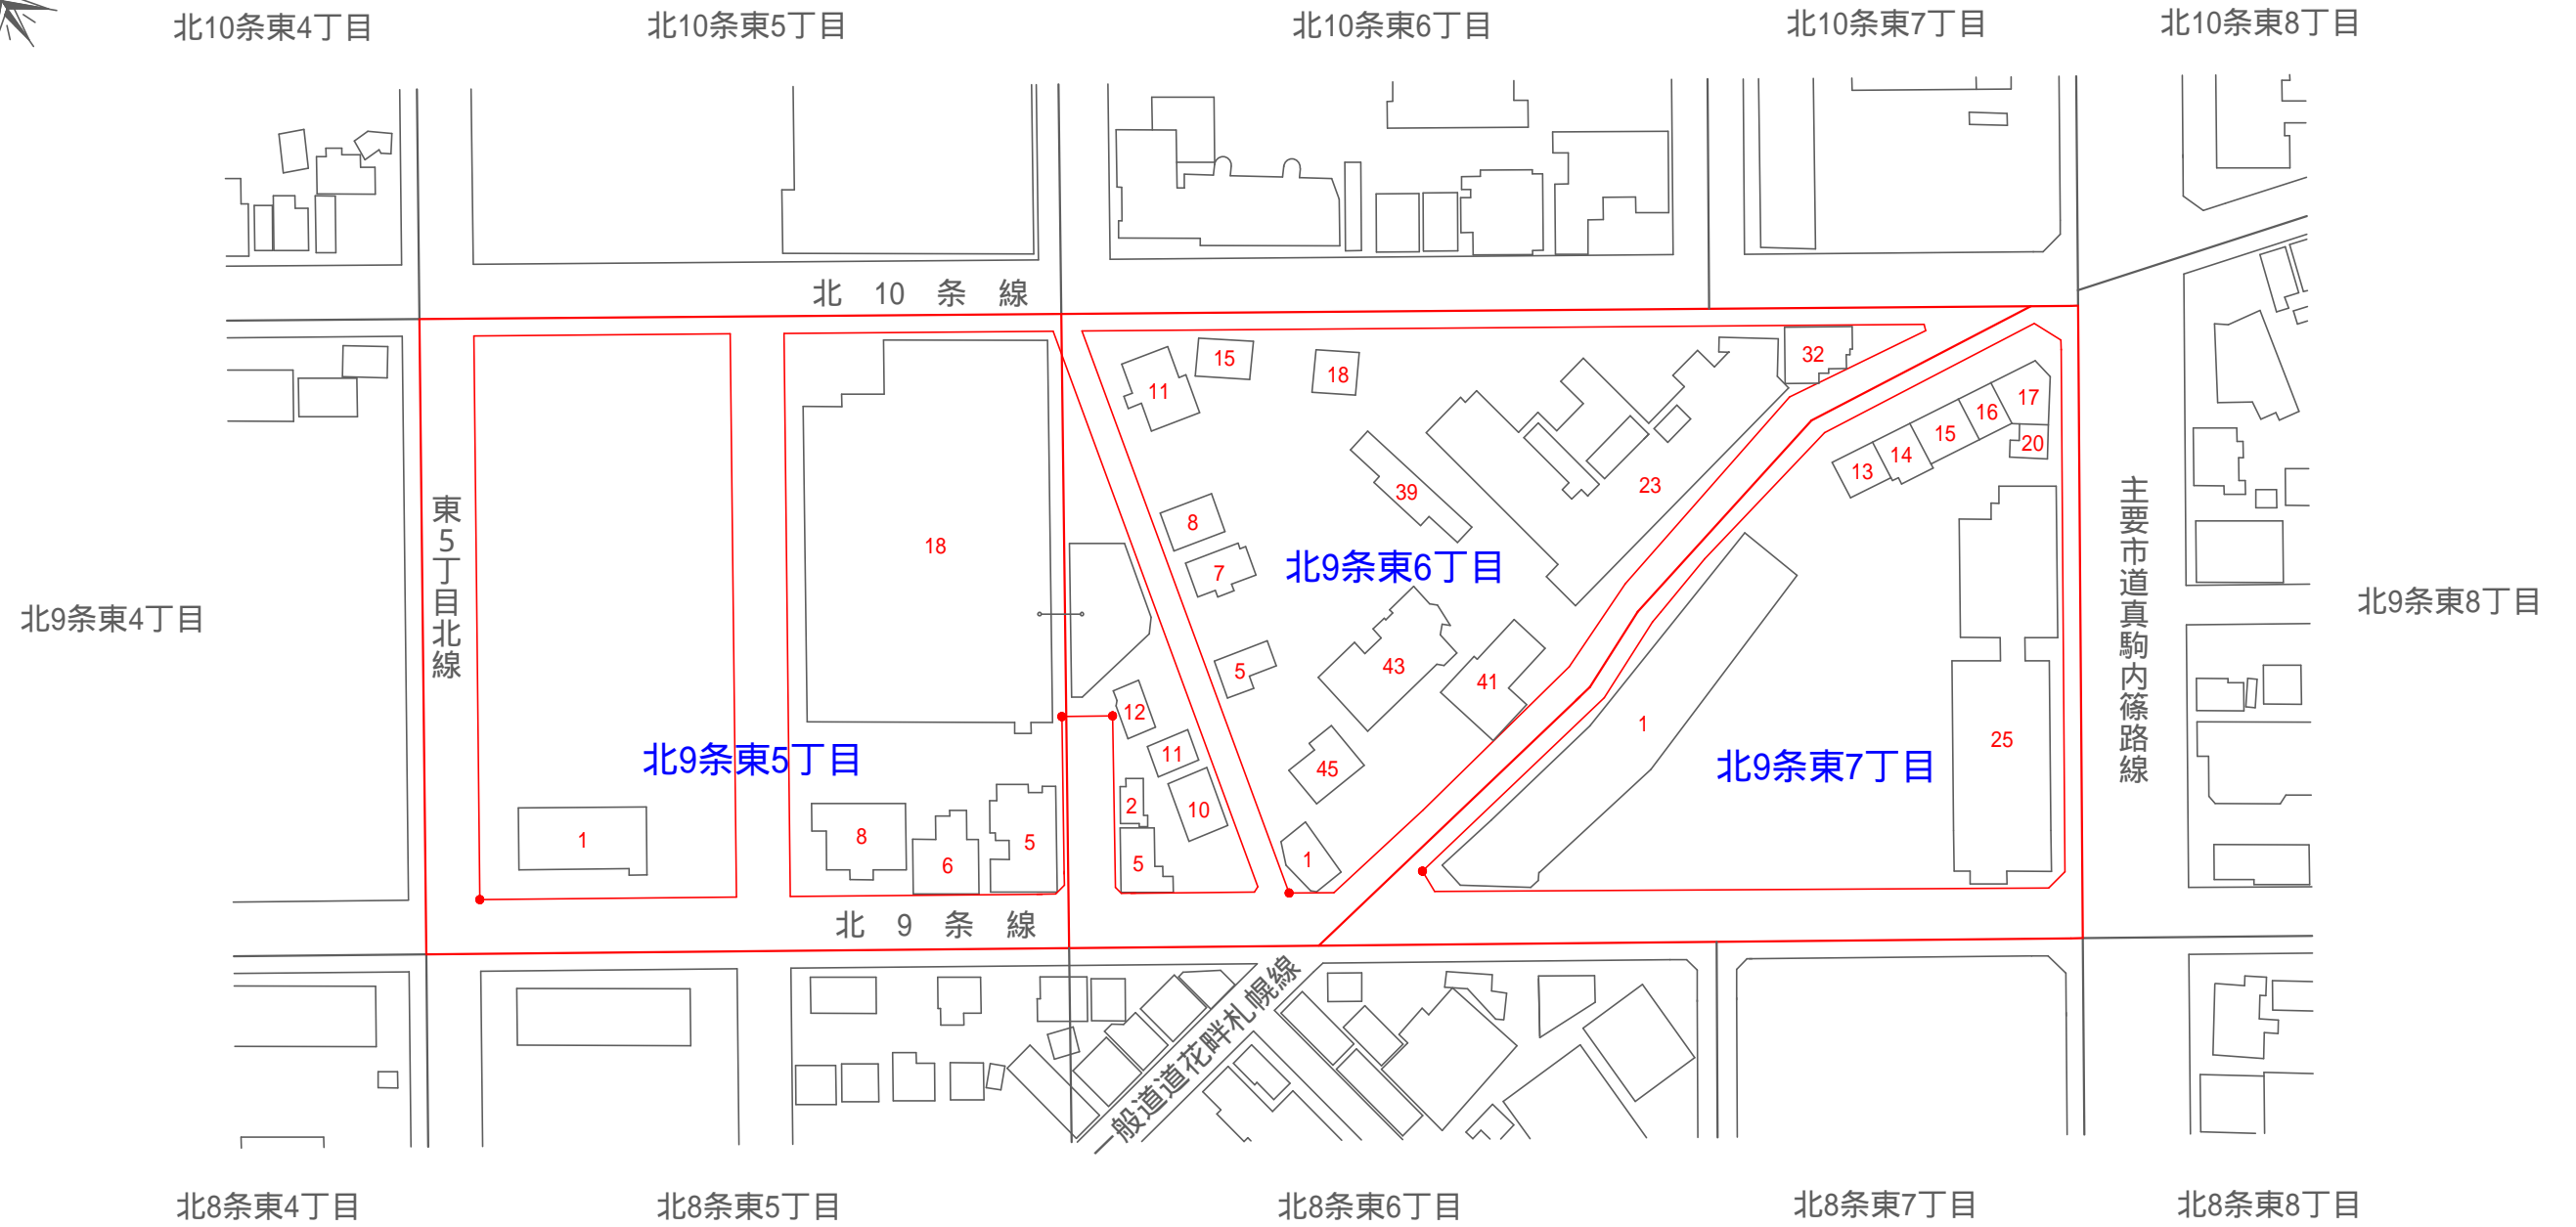

# 東区北9条東5丁目等地区住居表示案内図

(平成22年10月4日実施)

東 区

凡 例	
—	現 町 界
—	街 区 界
	街区符号
●	起 点
2	住 居 番 号

平成22年8月10日現在