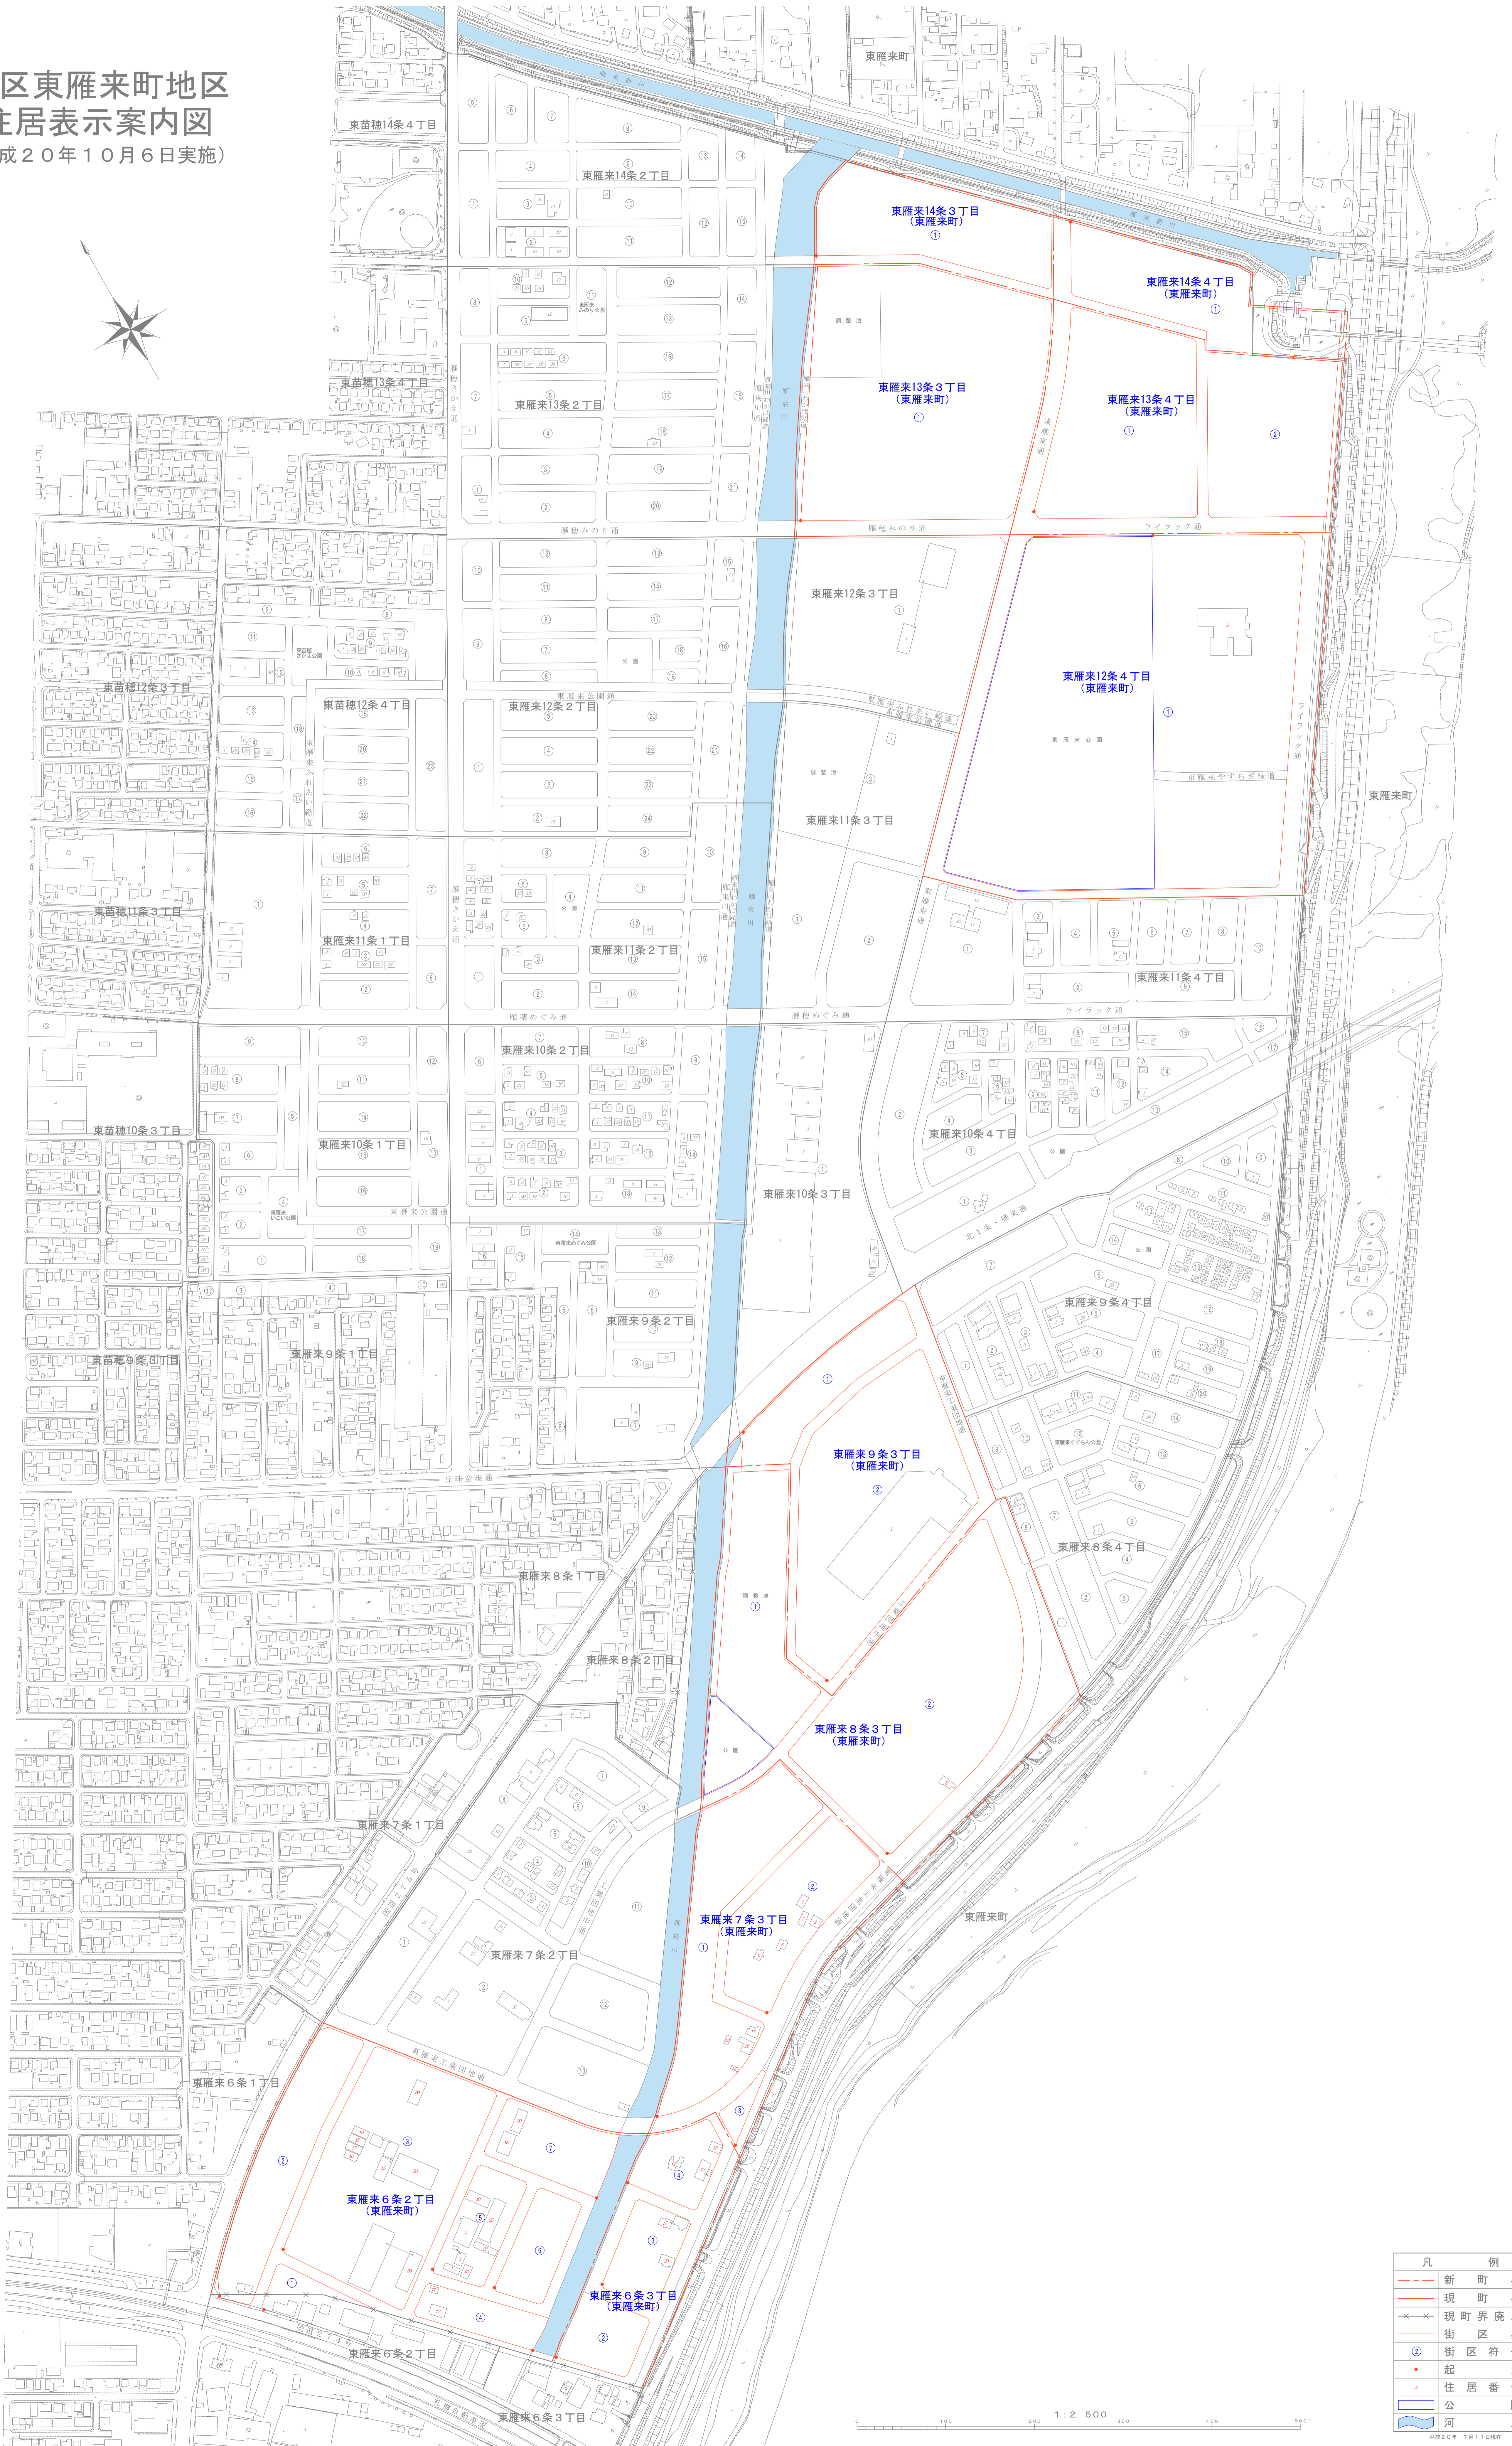

東区東雁来町地区 住居表示案内図

(平成20年10月6日実施)

凡 例	
	新 町 界
	現 町 界
	現 町 界 廃 止
	街 区 界
	街 区 符 号
	起 点
	住 居 番 号
	公 園
	河 川