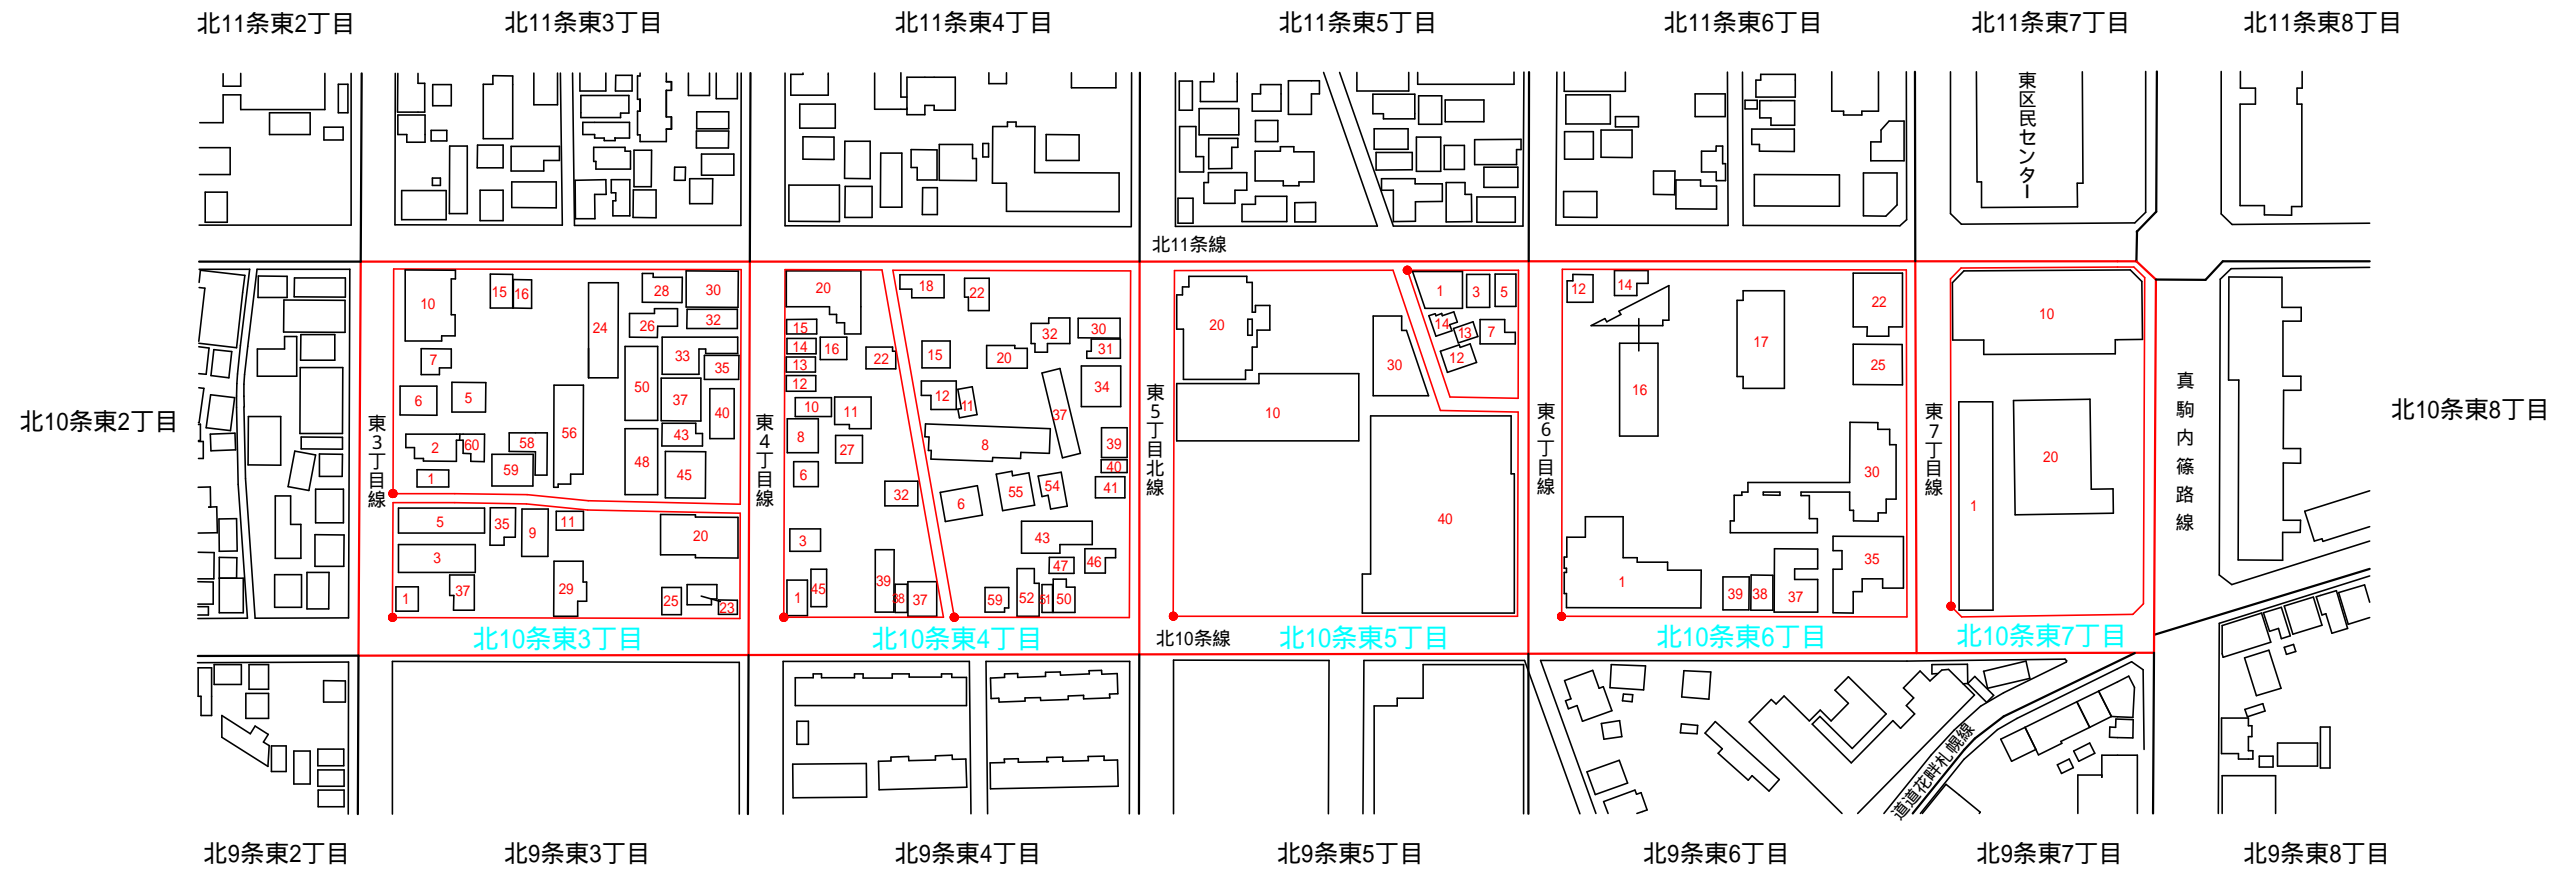

東区北10条東3丁目等地区住居表示案内図 (平成19年10月1日実施)

東 区

凡 例	
	現 町 界
	街 区 界
	街区符号
	起 点
	住居番号

平成19年10月1日現在