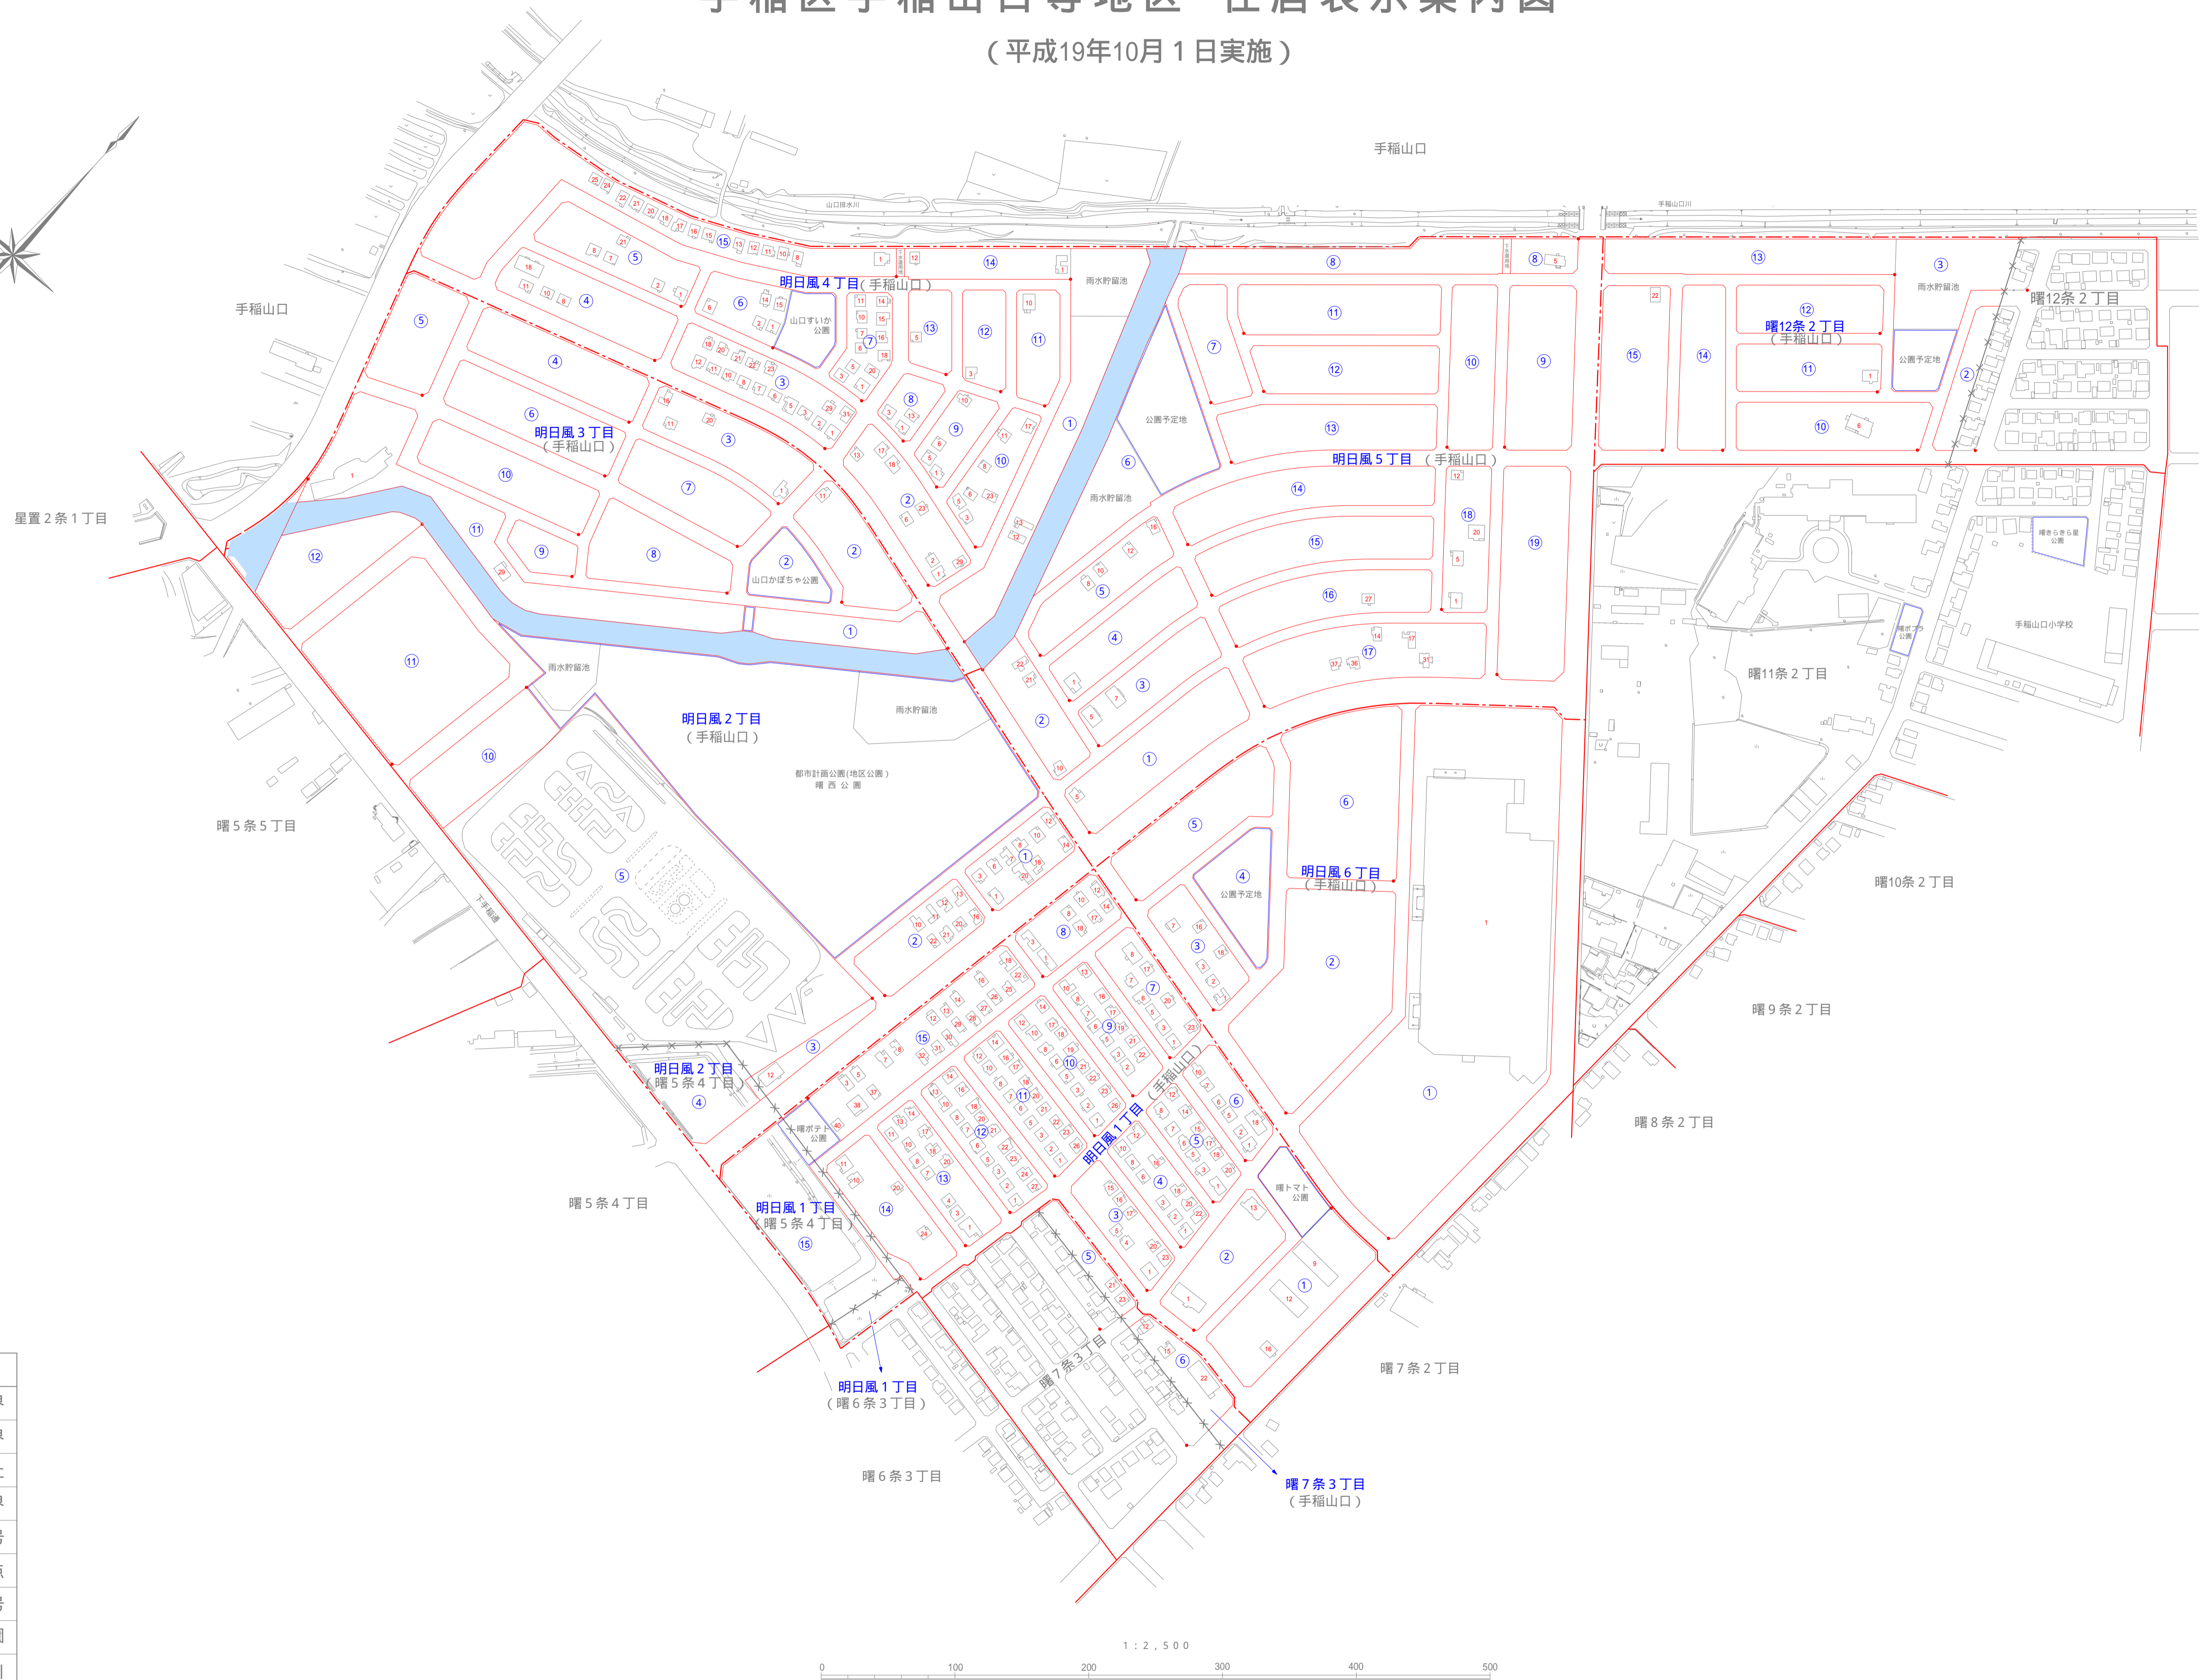

手稲区手稲山口等地区 住居表示案内図

(平成19年10月1日実施)

凡 例	
	新 町 界
	現 町 界
	現 町 界 廃 止
	街 区 界
	街 区 符 号
	起 点
	住 居 番 号
	公 園
	河 川

平成19年8月1日現在