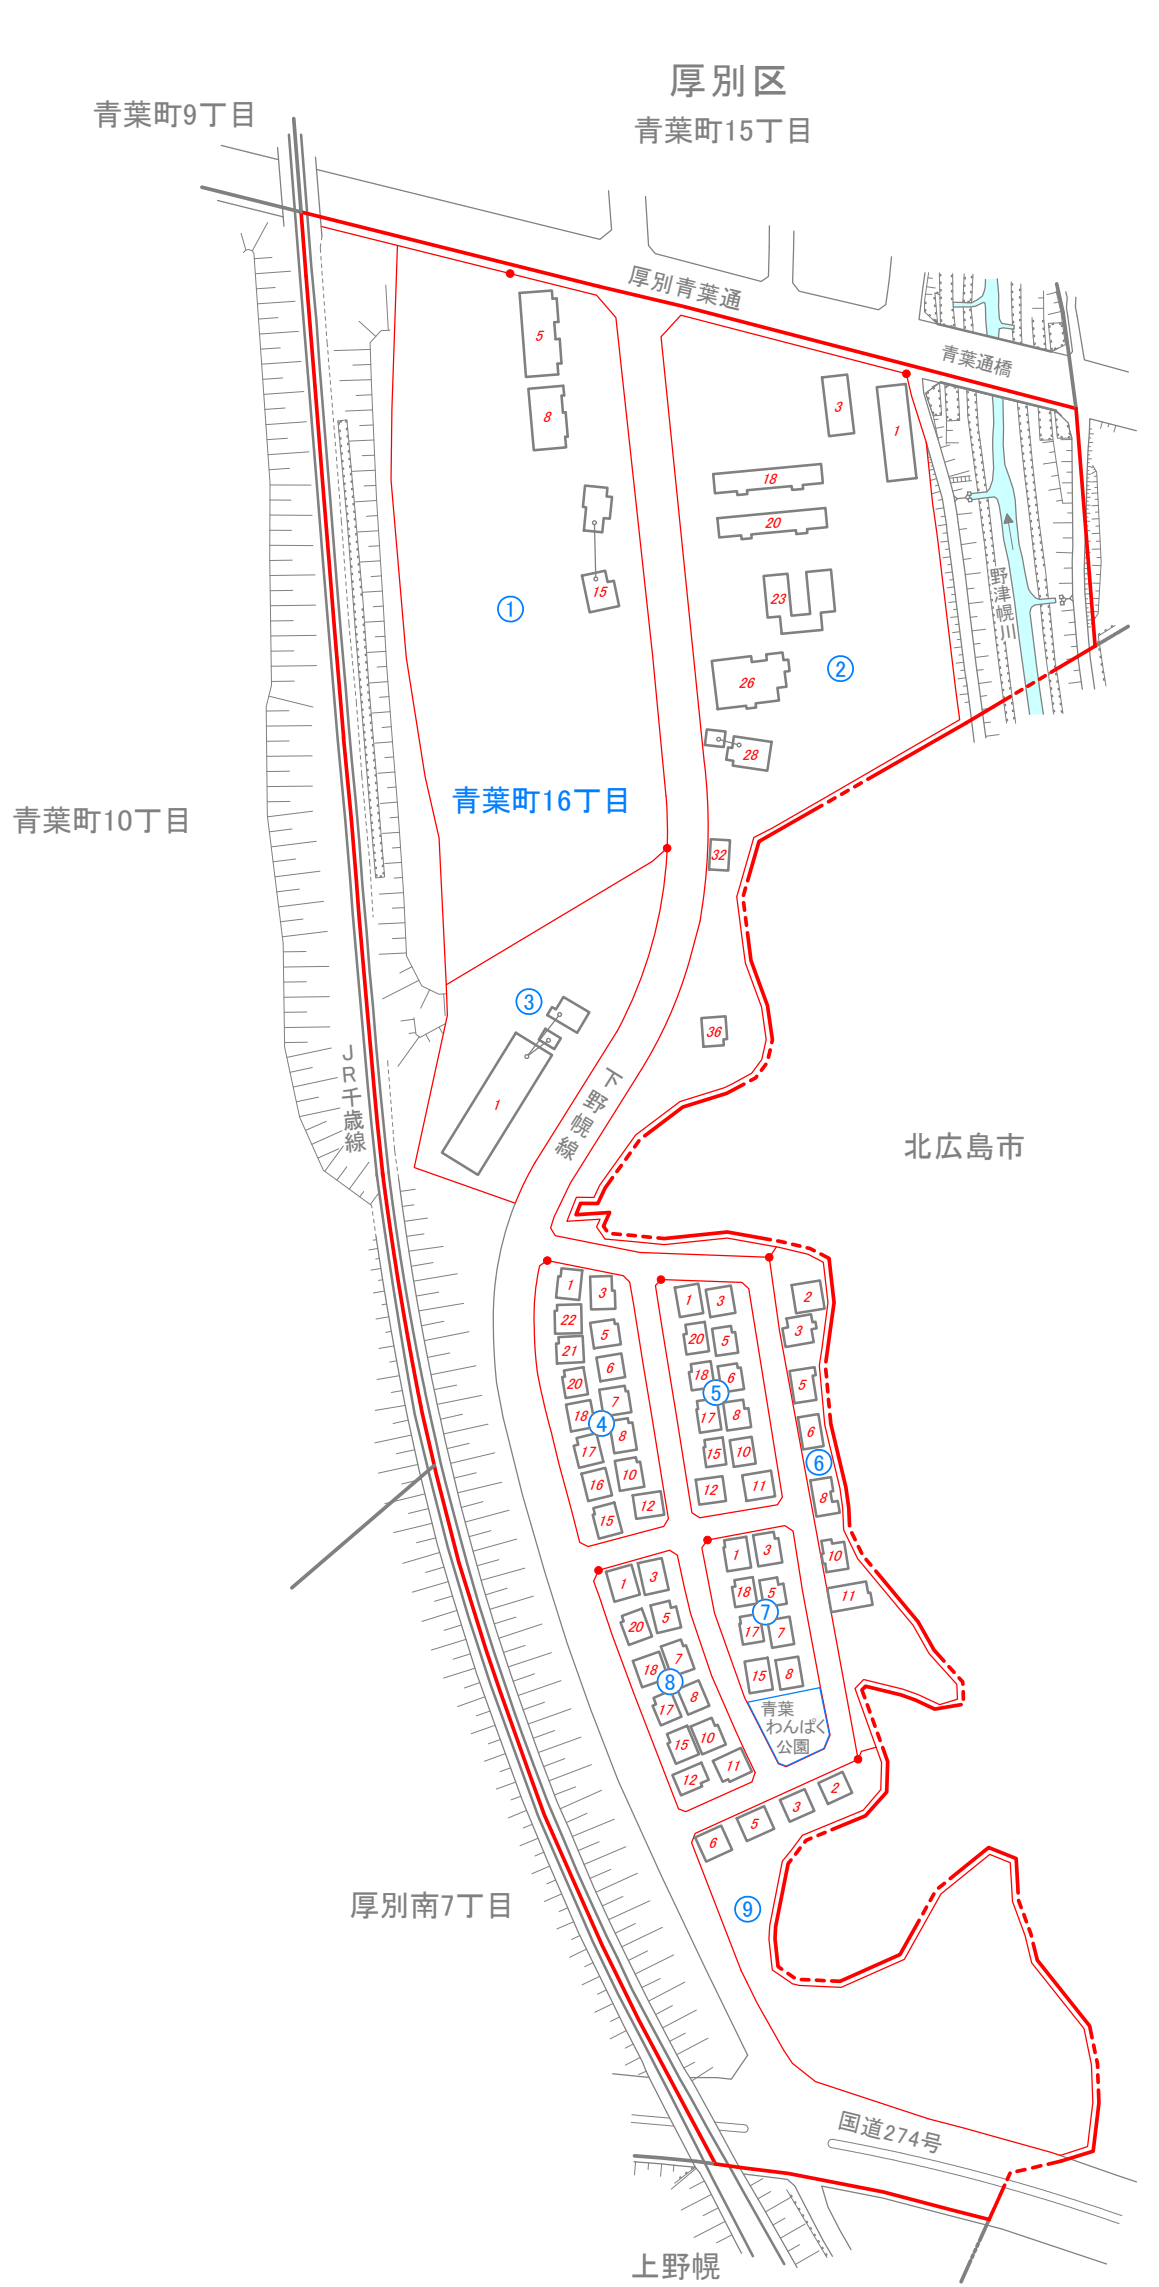

# 厚別区青葉町16丁目地区 住居表示案内図

(平成23年10月 3日実施)

| 凡 例 |         |
|-----|---------|
|     | 市 町 村 界 |
|     | 現 町 界   |
|     | 街 区 界   |
|     | 街 区 符 号 |
|     | 起 点     |
|     | 住 居 番 号 |
|     | 公 園     |
|     | 河 川     |

平成23年8月1日現在