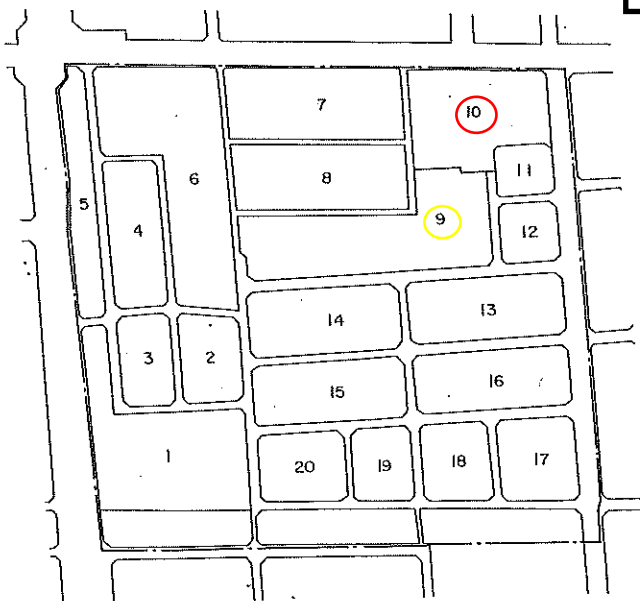

北区 篠路 2 条 5 丁目 (住居表示台帳見取図)

(S56.11.24 実施)

変更前

縮尺 1:2,500

北区 篠路 2 条 5 丁目 (住居表示台帳見取図)

(S56.11.24 実施)

R6.4.10街区変更:9縮小、10拡大

変更後

縮尺 1:2,500