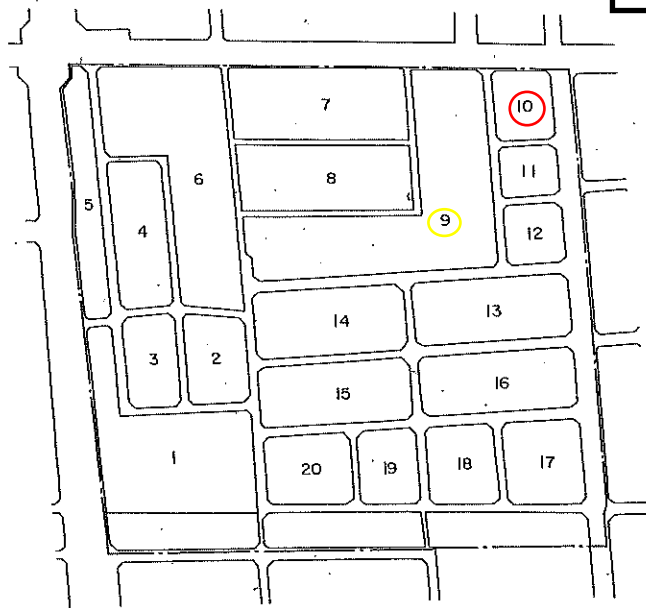

北区 篠路 2 条 5 丁目 (住居表示台帳見取図)

(S56.11.24 実施)

変更前

縮尺 1:2,500

北区 篠路 2 条 5 丁目 (住居表示台帳見取図)

(S56.11.24 実施)

R6.4.10街区変更:9縮小、10拡大

変更後

縮尺 1:2,500