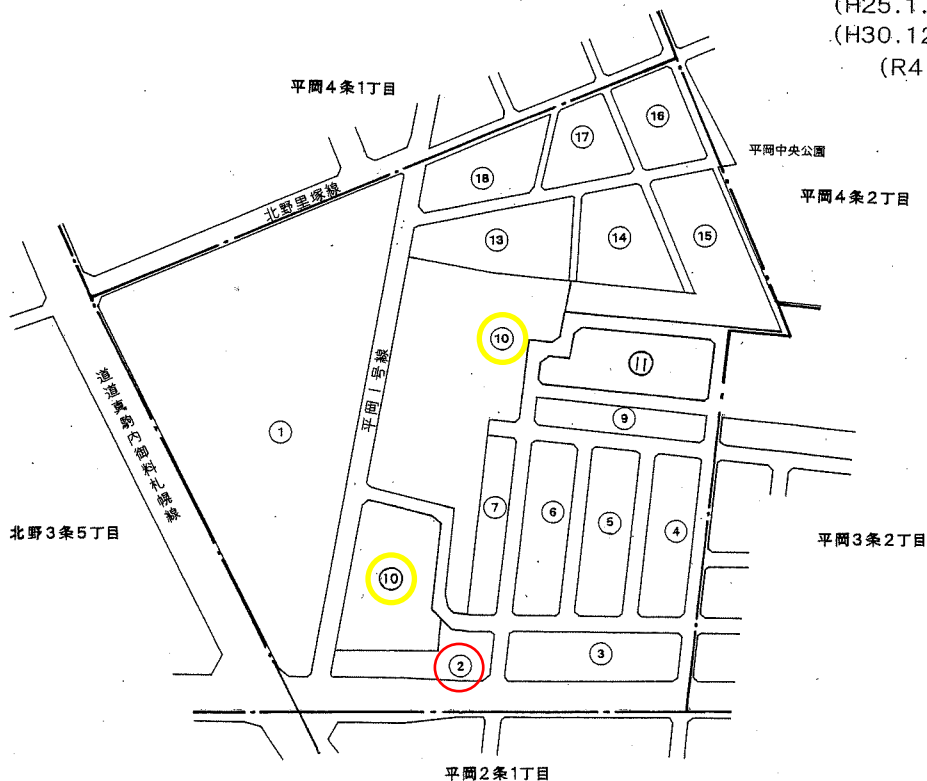

# 清田区平岡 3 条 1 丁目(住居表示台帳見取図)

(平成9年11月4日実施)

(平成13年9月17日街変 10変更 11新設)

(H25.1.28街区変更:10縮小,15拡大)

(H30.12.10街区変更:8廃止,10拡大)

(R4.2.7街区変更:2拡大,10縮小)

**変更後**

縮尺 1 : 2,500