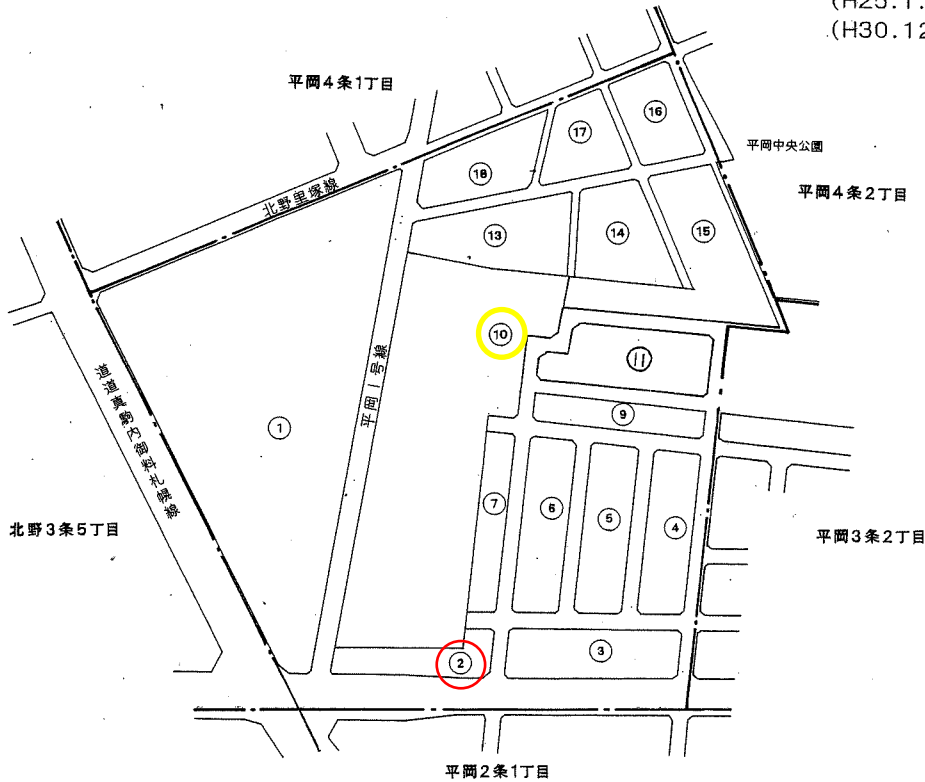

# 清田区平岡 3 条 1 丁目(住居表示台帳見取図)

(平成9年11月4日実施)

(平成13年9月17日街変 10変更 11新設)

(H25.1.28街区変更:10縮小,15拡大)

(H30.12.10街区変更:8廃止,10拡大)

**変更前**

縮尺 1 : 2,500

# 清田区平岡 3 条 1 丁目(住居表示台帳見取図)

(平成9年11月4日実施)

(平成13年9月17日街変 10変更 11新設)

(H25.1.28街区変更:10縮小,15拡大)

(H30.12.10街区変更:8廃止,10拡大)

(R4.2.7街区変更:2拡大,10縮小)

**変更後**

縮尺 1 : 2,500