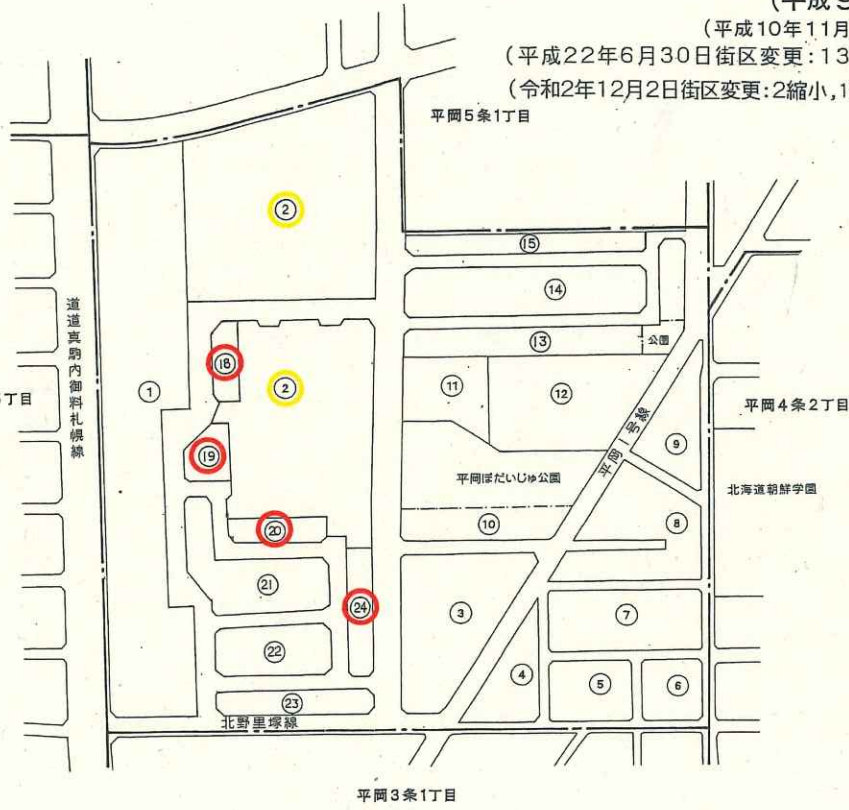

清田区平岡 4 条 1 丁目(住居表示台帳見取図)

(平成9年11月4日実施)

(平成10年11月16日街変:1・2変更)

(平成22年6月30日街区変更:13変更,14・15新設)

(令和2年12月2日街区変更:2縮小,18・19・20・21・22・23・24新設)

変更前

縮尺 1 : 2,500

総合測量設計株式会社調製

清田区平岡 4 条 1 丁目(住居表示台帳見取図)

(平成9年11月4日実施)

(平成10年11月16日街変:1・2変更)

(平成22年6月30日街区変更:13変更,14・15新設)

(令和2年12月2日街区変更:2縮小,18・19・20・21・22・23・24新設)

(令和3年7月14日街区変更:2縮小,16・17新設,18・19・20・24拡大)

変更後

縮尺 1 : 2,500