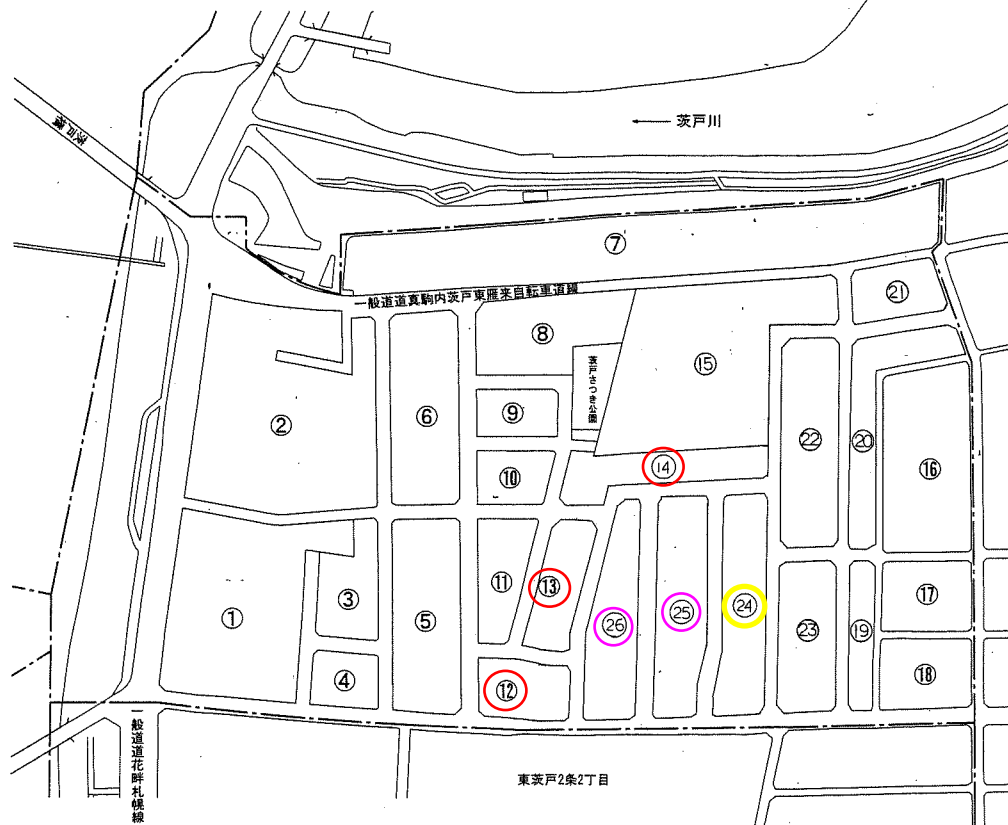

北区東茨戸2条1丁目（住居表示台帳見取図）

（平成24年10月1日実施）

（R1.12.23街区変更：15縮小，19～24新設）

北 区

石狩市

東茨戸

変更前

縮尺：2500

北区東茨戸2条1丁目（住居表示台帳見取図）

（平成24年10月1日実施）

（R1.12.23街区変更：15縮小，19～24新設）

（R3.12.22街区変更：12・13・14拡大，

24縮小，25・26新設）

北 区

石狩市

東茨戸

変更後

縮尺：2500