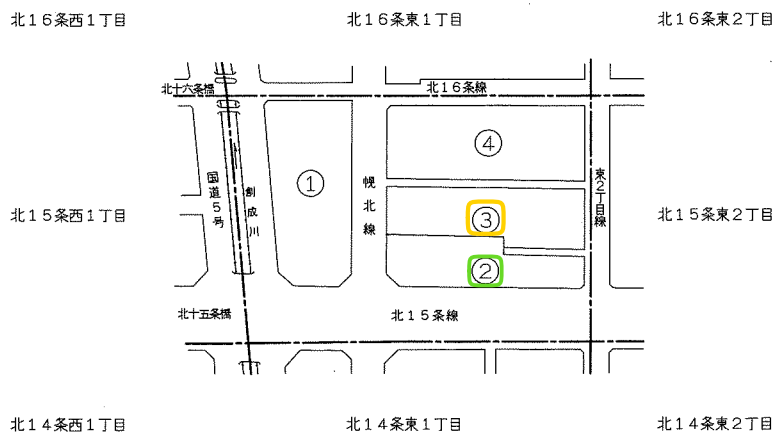

東区 北15条東 1丁目(住居表示台帳見取図)

(平成15年9月8日実施)

東区

変更前

縮尺 1:2,500

東区 北15条東 1丁目(住居表示台帳見取図)

(平成15年9月8日実施)

(令和2年2月10日街区変更:2拡大,3縮小)

東区

変更後

縮尺 1:2,500