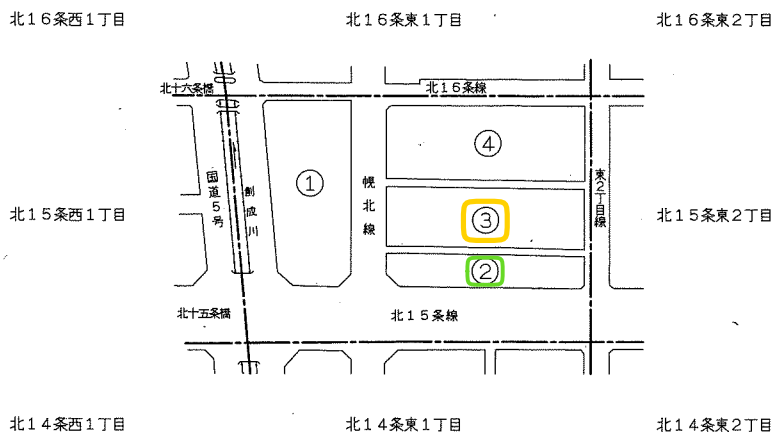

東区 北15条東 1丁目(住居表示台帳見取図)

(平成15年9月8日実施)

東区

変更前

縮尺 1:2,500

東区 北15条東 1丁目(住居表示台帳見取図)

(平成15年9月8日実施)

(令和2年2月10日街区変更:2拡大,3縮小)

東区

変更後

縮尺 1:2,500