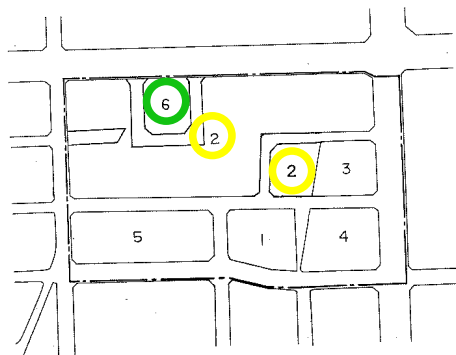

北区 篠路 7 条 4 丁目 (住居表示台帳見取図)

(S56.11.24 実施)

(S61.5.14 街変: 1 変更, 5 新設)

変更前

縮尺 1:2,500

北区 篠路 7 条 4 丁目 (住居表示台帳見取図)

(S56.11.24 実施)

(S61.5.14 街変: 1 変更, 5 新設)

(R5.8.7 街区変更: 2 縮小, 6 新設)

変更後

縮尺 1:2,500