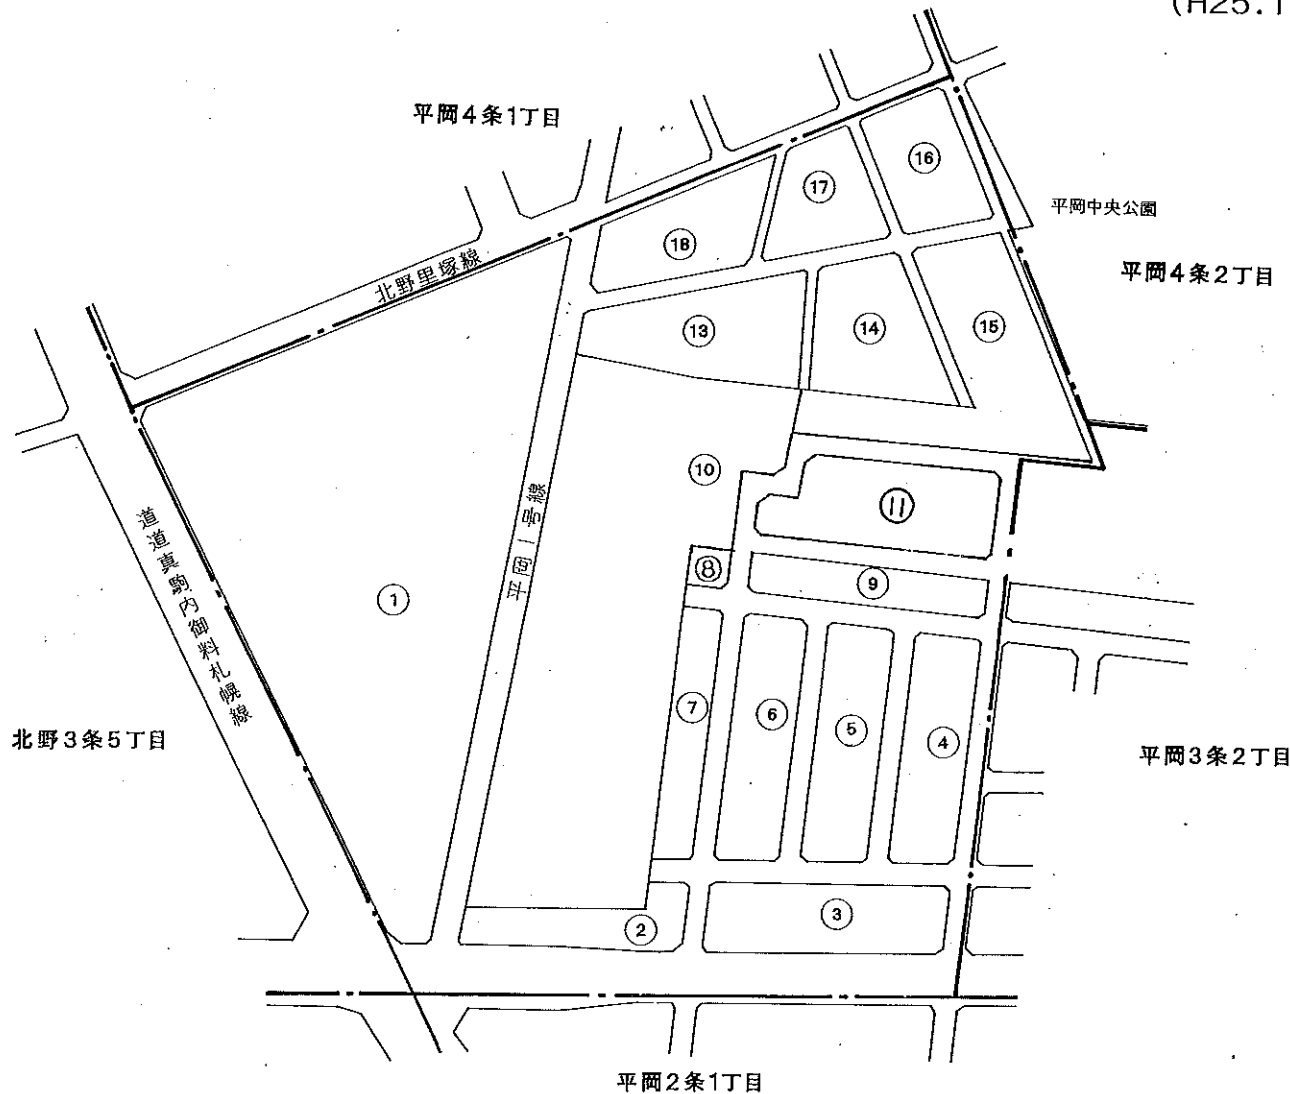

清田区平岡 3 条 1 丁目(住居表示台帳見取図)

(平成 9 年 11 月 4 日実施)

(平成 13 年 9 月 17 日街変 10 変更 11 新設)

(H25.1.28 街区変更: 10 縮小, 15 拡大)

縮尺 1 : 2,500
実施前

札
幌
市
役
所

総合測量設計株式会社 調製

清田区平岡 3 条 1 丁目(住居表示台帳見取図)

(平成 9 年 11 月 4 日 実施)

(平成 13 年 9 月 17 日 街変 10 変更 11 新設)

(H25.1.28 街区変更: 10 縮小, 15 拡大)

(H30.12.10 街区変更: 8 廃止, 10 拡大)

縮尺 1 : 2,500

実施後