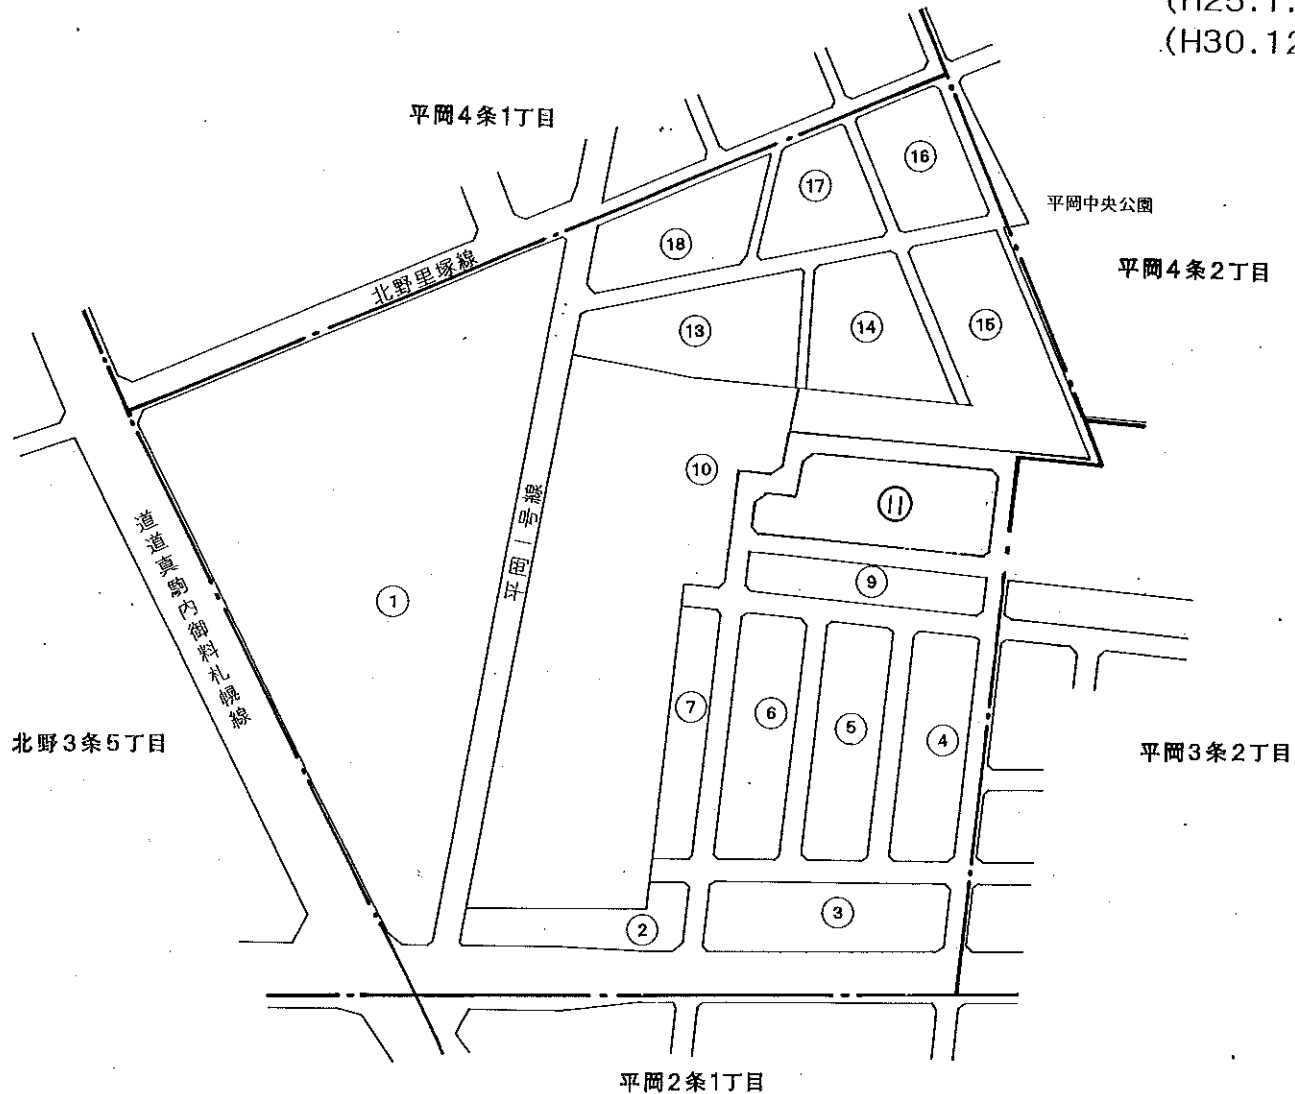

清田区平岡 3 条 1 丁目(住居表示台帳見取図)

(平成 9 年 11 月 4 日実施)

(平成 13 年 9 月 17 日街変 10 変更 11 新設)

(H25.1.28 街区変更: 10 縮小, 15 拡大)

縮尺 1 : 2,500
実施前

札
幌
市
役
所

総合測量設計株式会社 調製

清田区平岡 3 条 1 丁目(住居表示台帳見取図)

(平成 9 年 11 月 4 日 実施)

(平成 13 年 9 月 17 日 街変 10 変更 11 新設)

(H25.1.28 街区変更: 10 縮小, 15 拡大)

(H30.12.10 街区変更: 8 廃止, 10 拡大)

縮尺 1 : 2,500

実施後