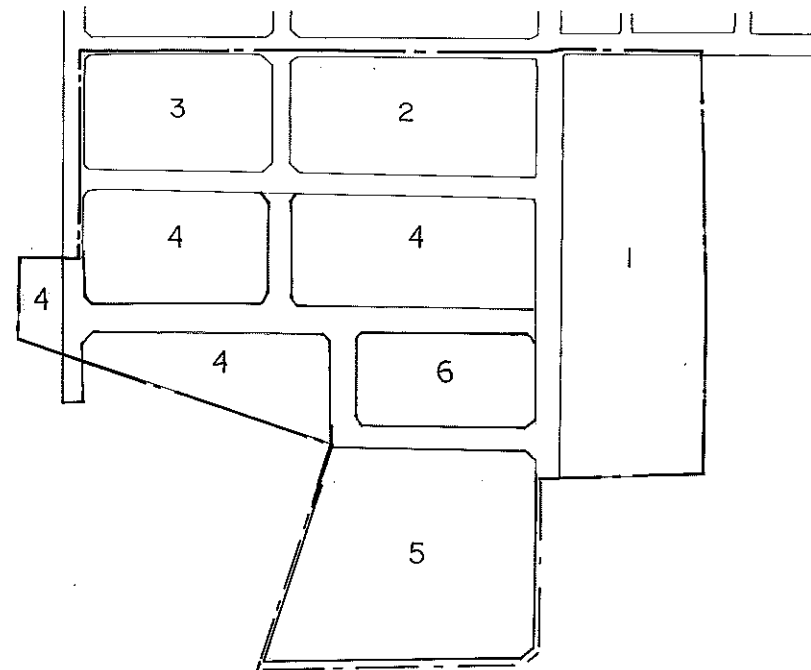

川沿 13 条 3 丁目 (住居表示台帳見取図)

(S56. 9. 14 実施)

(H26. 3. 17 街区変更: 4縮小, 5新設)

縮尺 1:2,500

札幌市役所

変更前

南区川沿13条3丁目(住居表示台帳見取図)

(S56.9.14実施)

(H26.3.17街区変更:4縮小,5新設)

(H29.6.30街区変更:4縮小,6新設)

縮尺 1:2,500

変更後