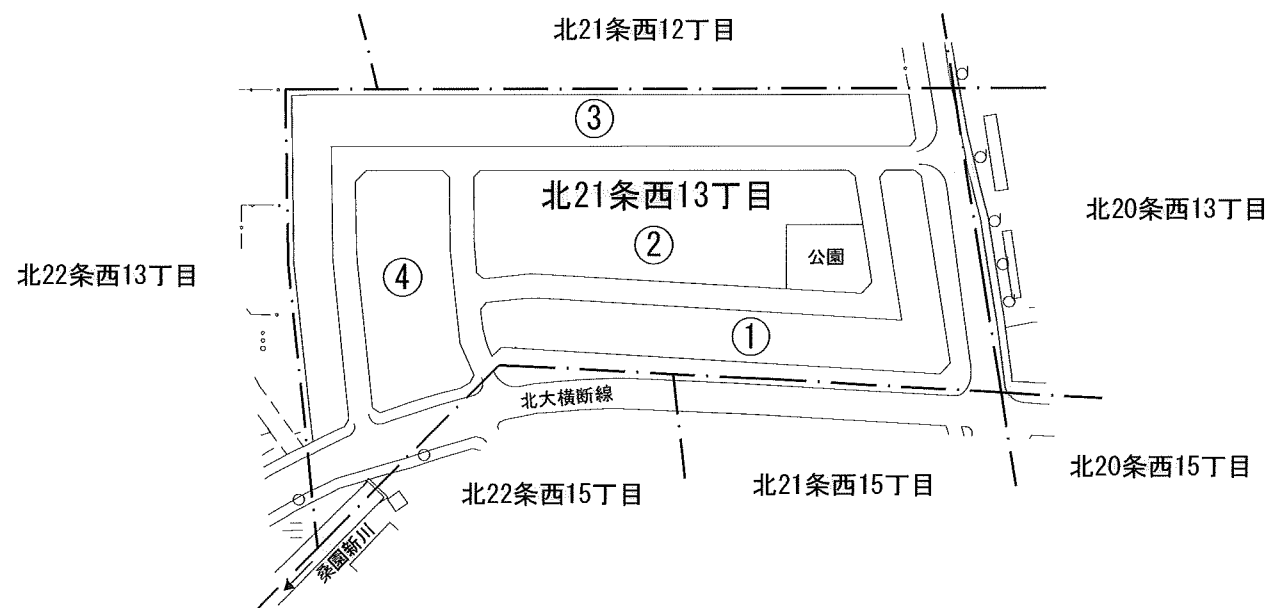

北区北21条西13丁目（住居表示台帳見取図）
（平成28年7月1日実施）

北 区

中 央 区

縮尺1 : 2500

変更前