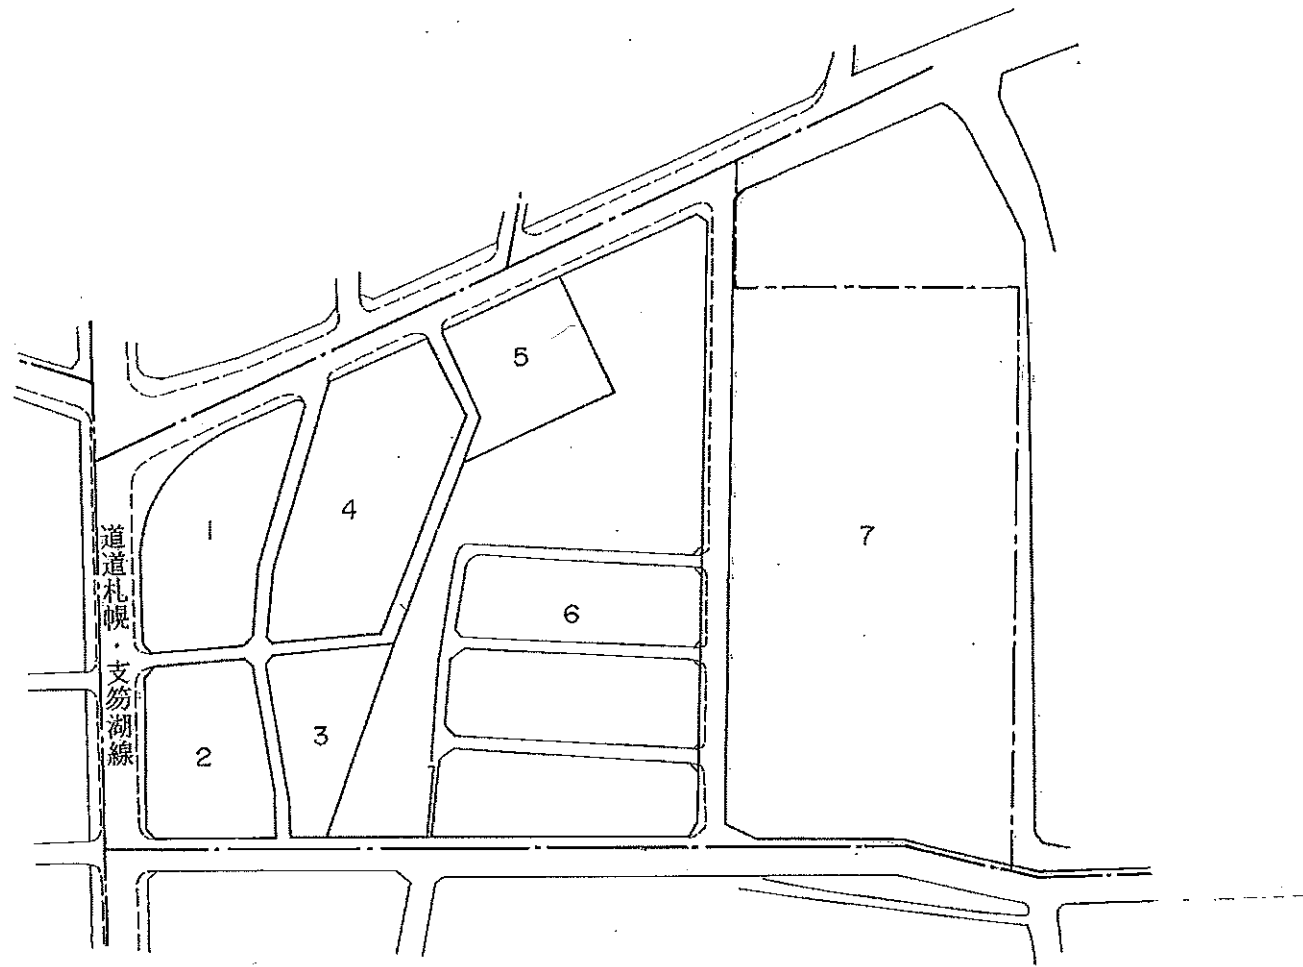

# 真駒内本町 5 丁目(住居表示台帳見取図)

(S60.9.30 実施)

道道札幌・支笏湖線

株式会社石橋測量

札幌市役所

縮尺 1 : 2500

実施前

# 南区真駒内本町 5 丁目(住居表示台帳見取図)

(S60.9.30 実施)

(H29.12.6 街区変更:8・9・10 新設,5 拡大,3・6 縮小)

縮尺 1:2500

実施後