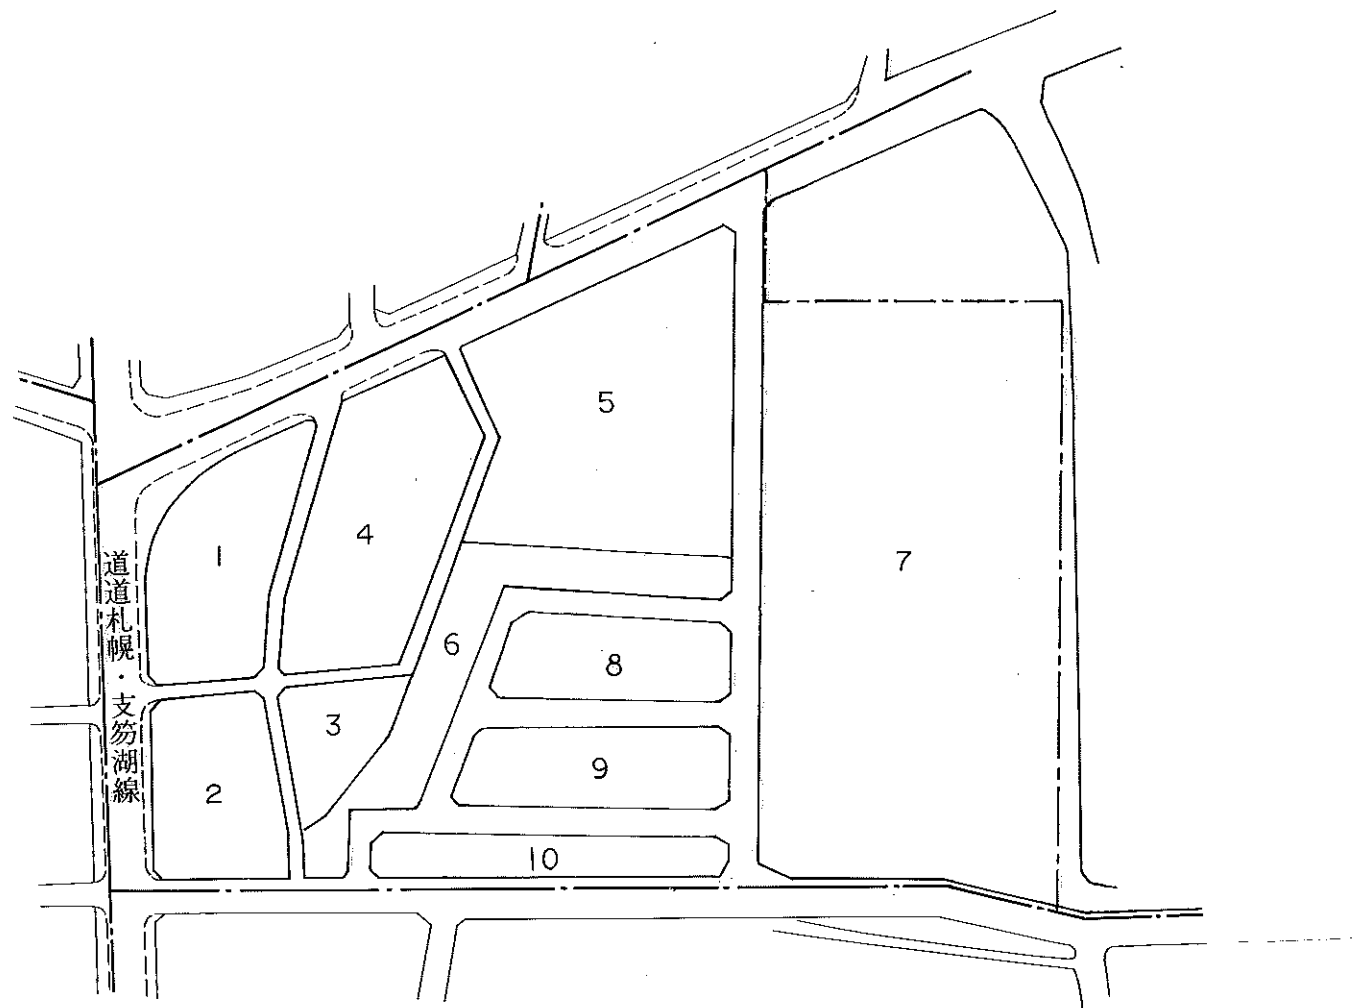

# 真駒内本町 5 丁目(住居表示台帳見取図)

(S60.9.30 実施)

道道札幌・支笏湖線

株式会社石橋測量

札幌市役所

縮尺 1 : 2500

実施前

# 南区真駒内本町 5 丁目(住居表示台帳見取図)

(S60.9.30 実施)

(H29.12.6 街区変更:8・9・10 新設,5 拡大,3・6 縮小)

縮尺 1:2500

実施後