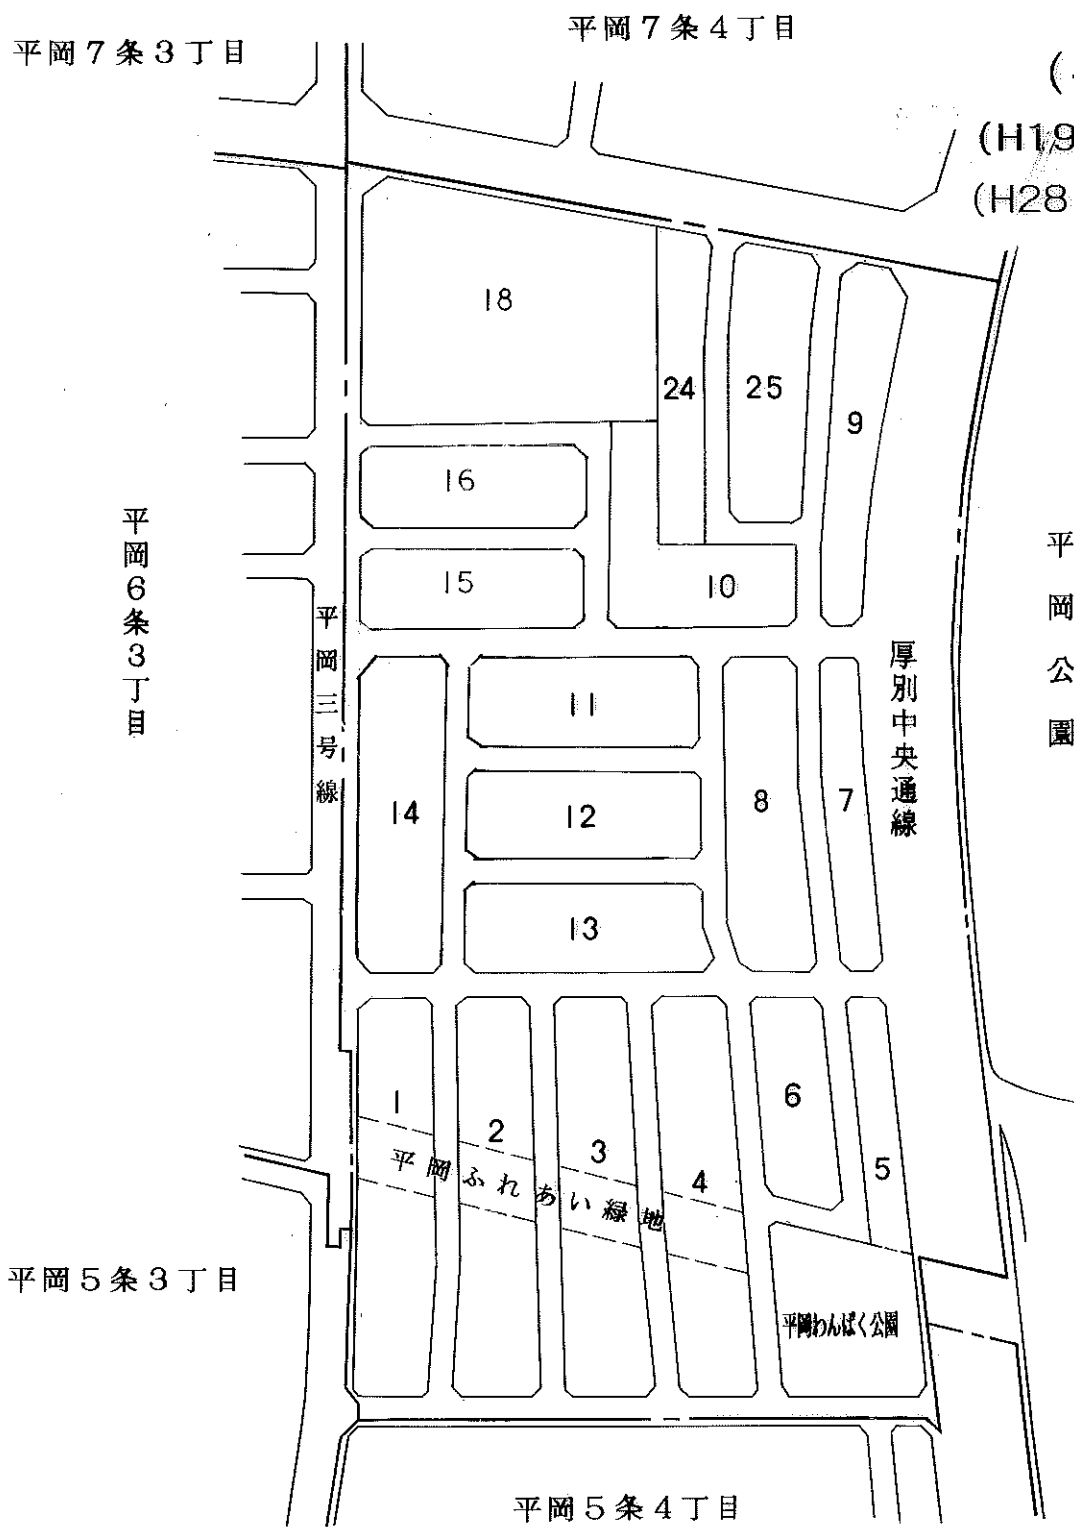

# 清田区平岡 6 条 4 丁目(住居表示台帳見取図)

(平成9年11月4日実施)

(平成14年9月11日街変 11~14・16変更)

(H19.11.27街区変更:9拡大,20廃止,24・25新設)

縮尺 1 : 2,500

変更前

札幌市役所

株式会社 サツコウ測地調製

# 清田区平岡 6 条 4 丁目(住居表示台帳見取図)

(平成9年11月4日実施)

(平成14年9月11日街変 11~14・16変更)

(H19.11.27街区変更:9拡大,20廃止,24・25新設)

(H28.8.26街区変更:10拡大,15新設,16・18縮小)

平岡7条3丁目

平岡7条4丁目

平岡6条3丁目

平岡三号線

厚別中央通線

平岡公園

平岡5条3丁目

平岡5条4丁目

縮尺 1:2,500

札幌市役所

株式会社 サツコウ測地調製