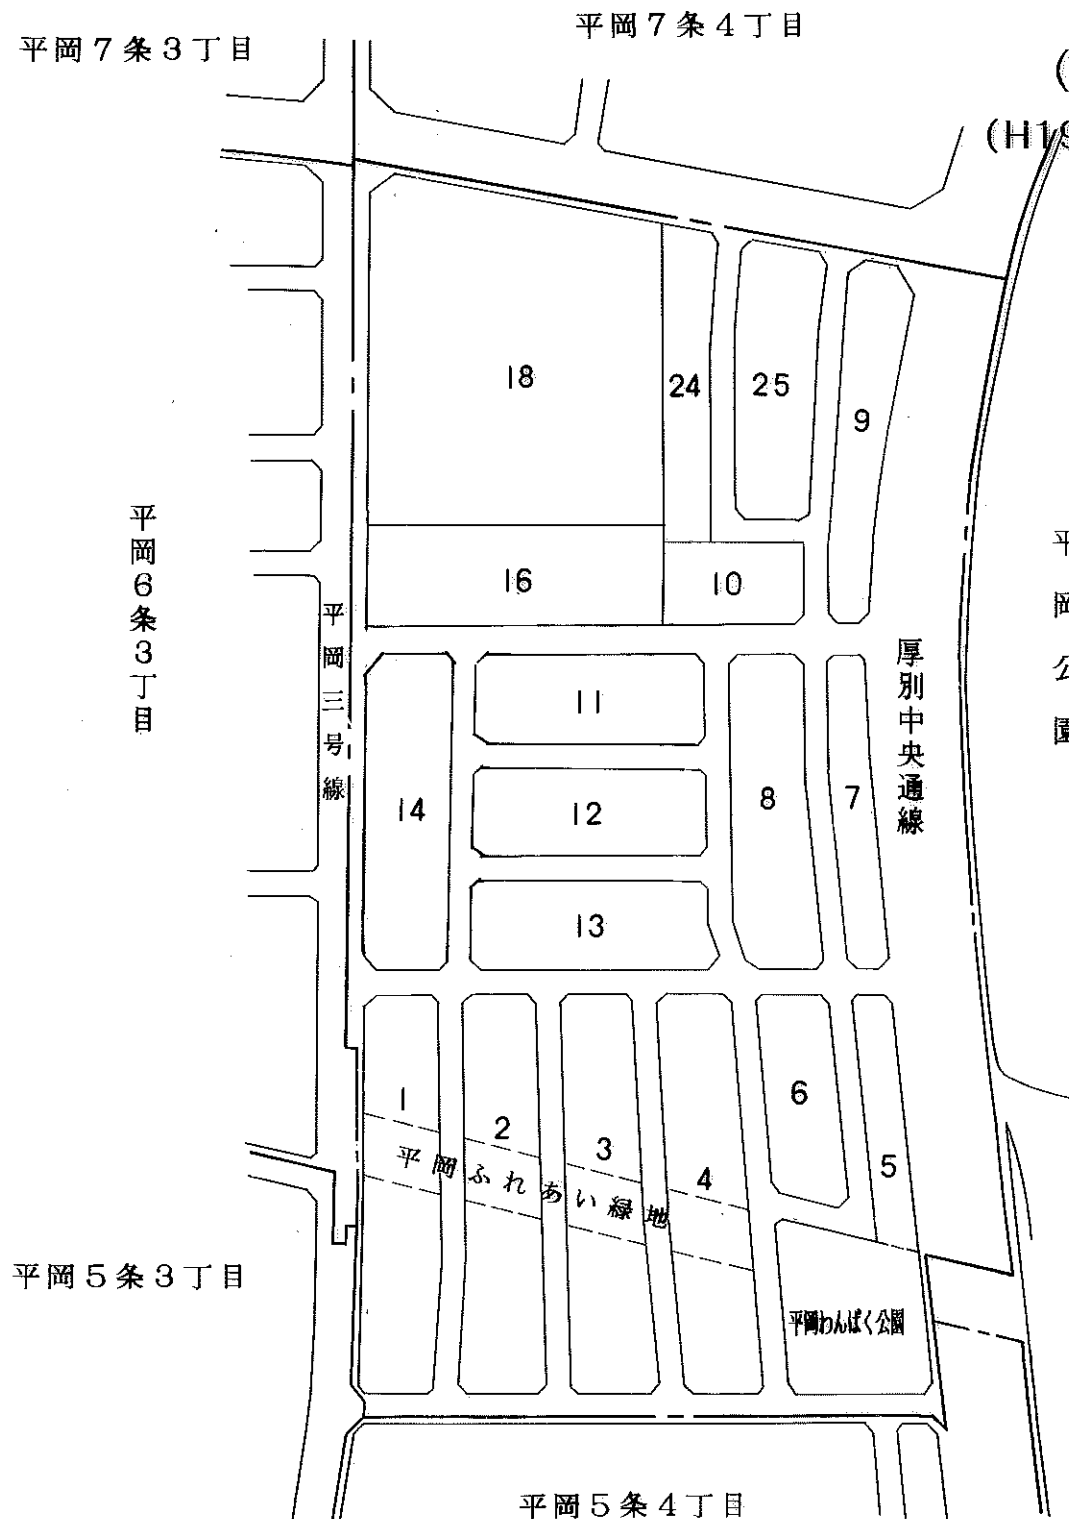

# 清田区平岡 6 条 4 丁目(住居表示台帳見取図)

(平成9年11月4日実施)

(平成14年9月11日街変 11~14・16変更)

(H19.11.27街区変更:9拡大,20廃止,24・25新設)

縮尺 1 : 2,500

変更前

札幌市役所

株式会社 サツコウ測地調製

# 清田区平岡 6 条 4 丁目(住居表示台帳見取図)

(平成9年11月4日実施)

(平成14年9月11日街変 11~14・16変更)

(H19.11.27街区変更:9拡大,20廃止,24・25新設)

(H28.8.26街区変更:10拡大,15新設,16・18縮小)

平岡7条3丁目

平岡7条4丁目

平岡6条3丁目

平岡三号線

厚別中央通線

平岡公園

平岡5条3丁目

平岡5条4丁目

縮尺 1:2,500

札幌市役所

株式会社 サツコウ測地調製