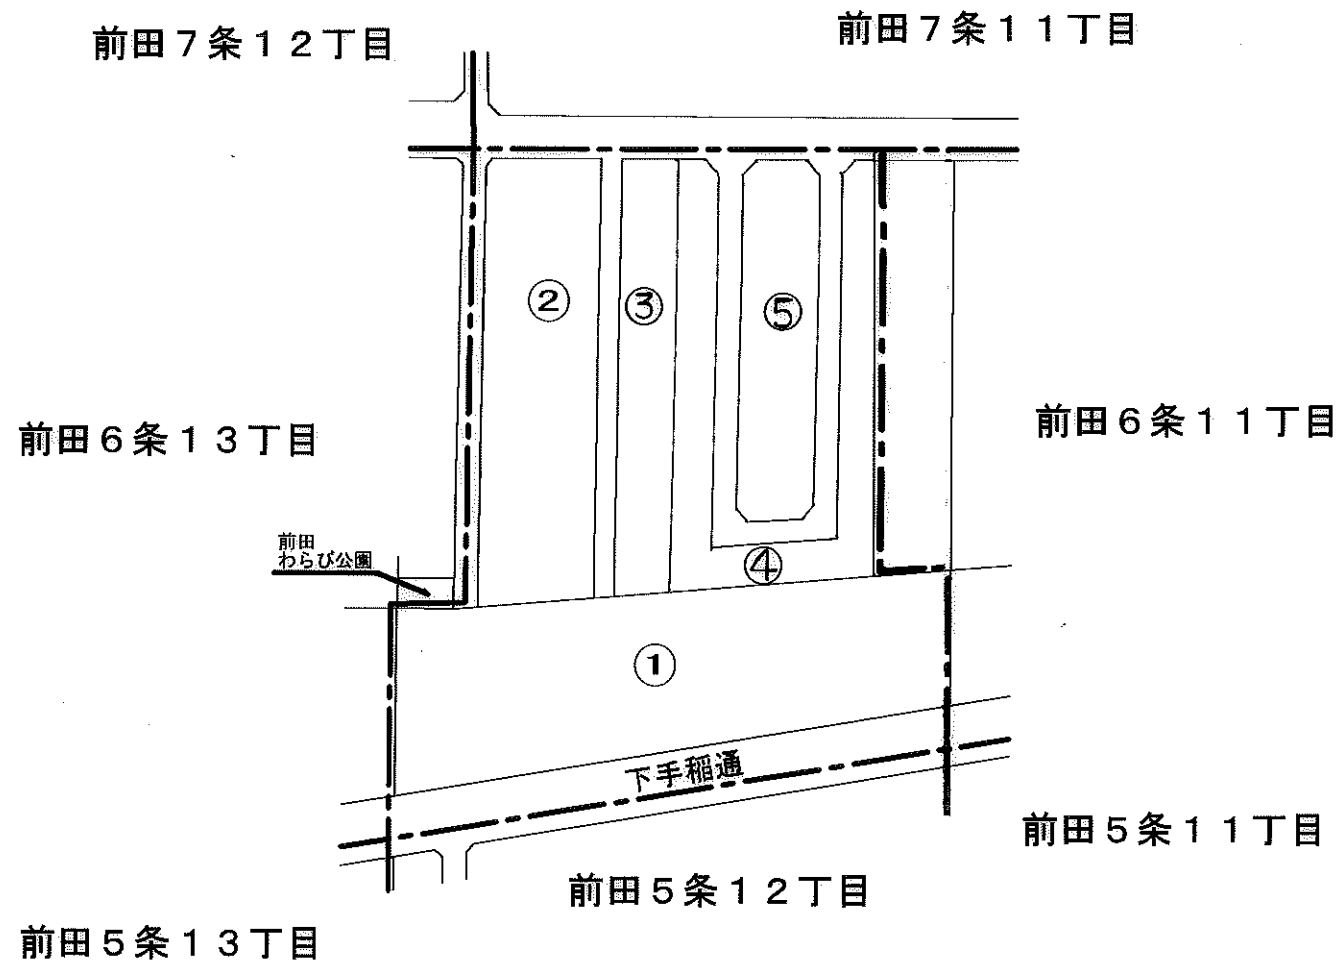

手稲区前田 6 条 12 丁目 (住居表示台帳見取図)

(平成12年 8月 7日実施)

縮尺1 : 2,500

変更前

手稲区前田6条12丁目（住居表示台帳見取図）

（平成12年 8月 7日実施）

（H28.11.1街区変更：3縮小、4・5新設）

縮尺1：2,500