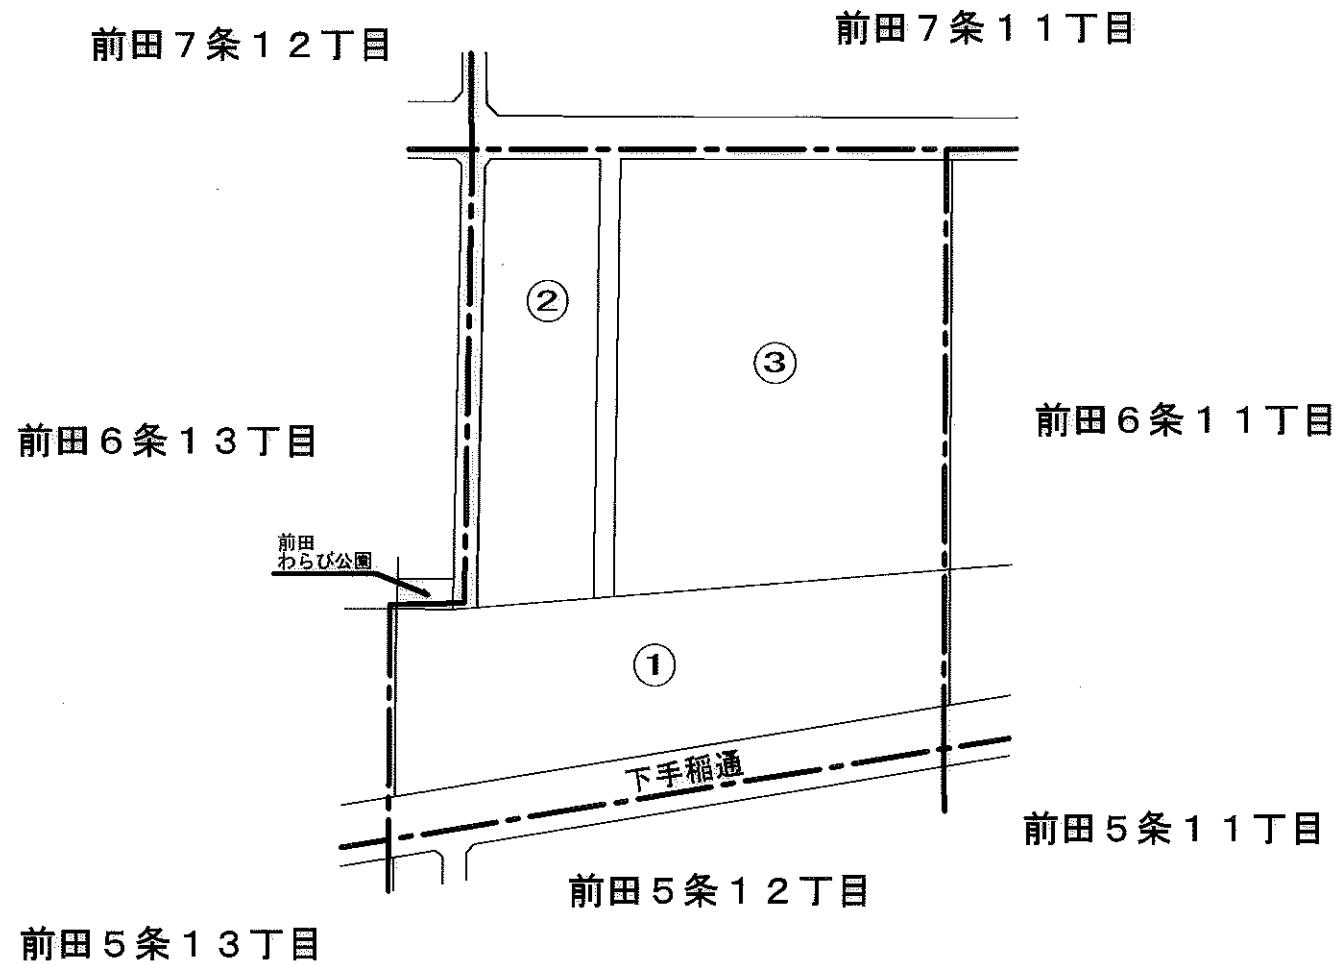

手稲区前田 6 条 12 丁目 (住居表示台帳見取図)

(平成12年 8月 7日実施)

縮尺1 : 2,500

変更前

手稲区前田6条12丁目（住居表示台帳見取図）

（平成12年 8月 7日実施）

（H28.11.1街区変更：3縮小、4・5新設）

縮尺1：2,500