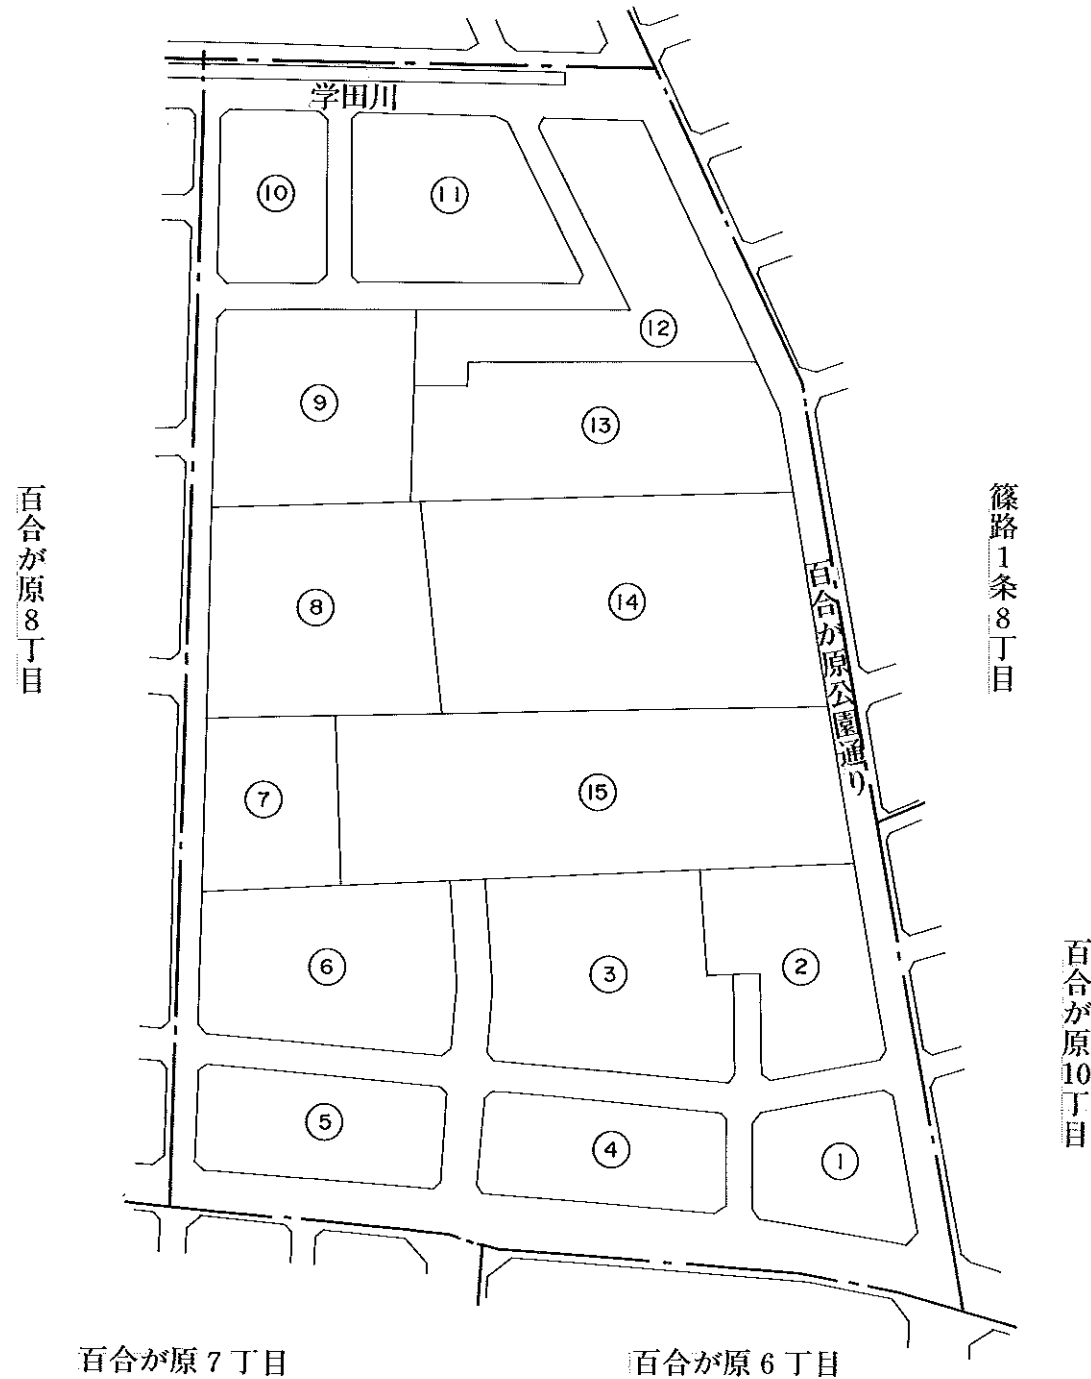

# 百合が原9丁目 (住居表示台帳見取図)

(平成10年10月19日実施)

篠路1条7丁目

**変更前**

縮尺1:2,500

札幌市役所

日建コンサルタント株式会社調製

# 百合が原9丁目 (住居表示台帳見取図)

(平成10年10月19日実施)

篠路1条7丁目

(H27.8.3街区変更:9縮小,12拡大,13縮小)

**変更後**

縮尺1:2,500

札幌市役所

日建コンサルタント株式会社調製