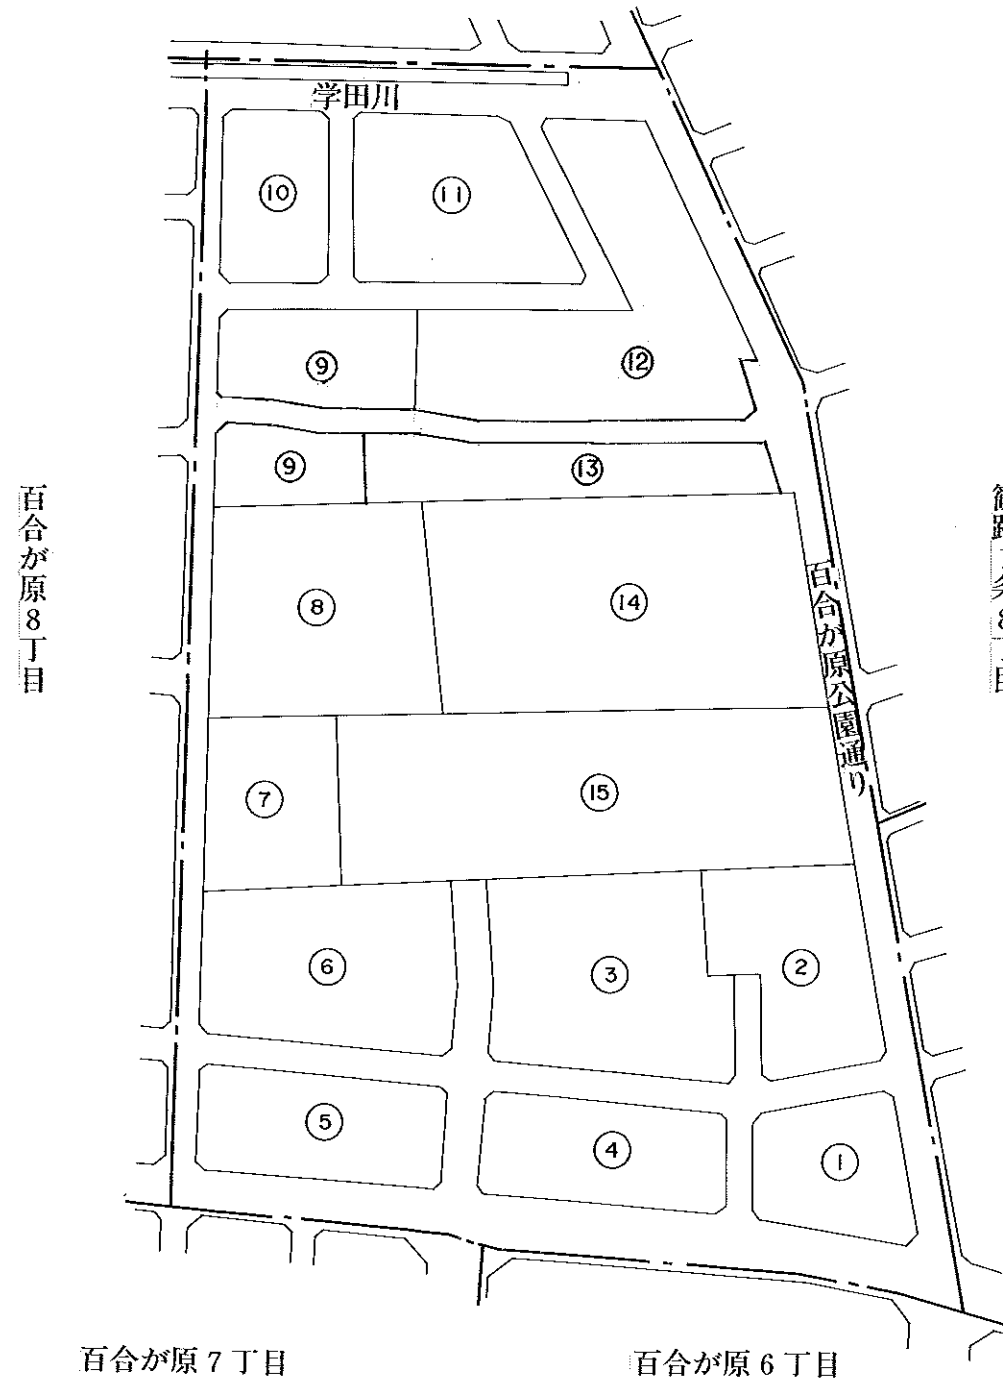

# 百合が原9丁目 (住居表示台帳見取図)

(平成10年10月19日実施)

篠路1条7丁目

**変更前**

縮尺1:2,500

札幌市役所

日建コンサルタント株式会社調製

# 百合が原9丁目 (住居表示台帳見取図)

(平成10年10月19日実施)

篠路1条7丁目

(H27.8.3街区変更:9縮小,12拡大,13縮小)

**変更後**

縮尺1:2,500

札幌市役所

日建コンサルタント株式会社調製