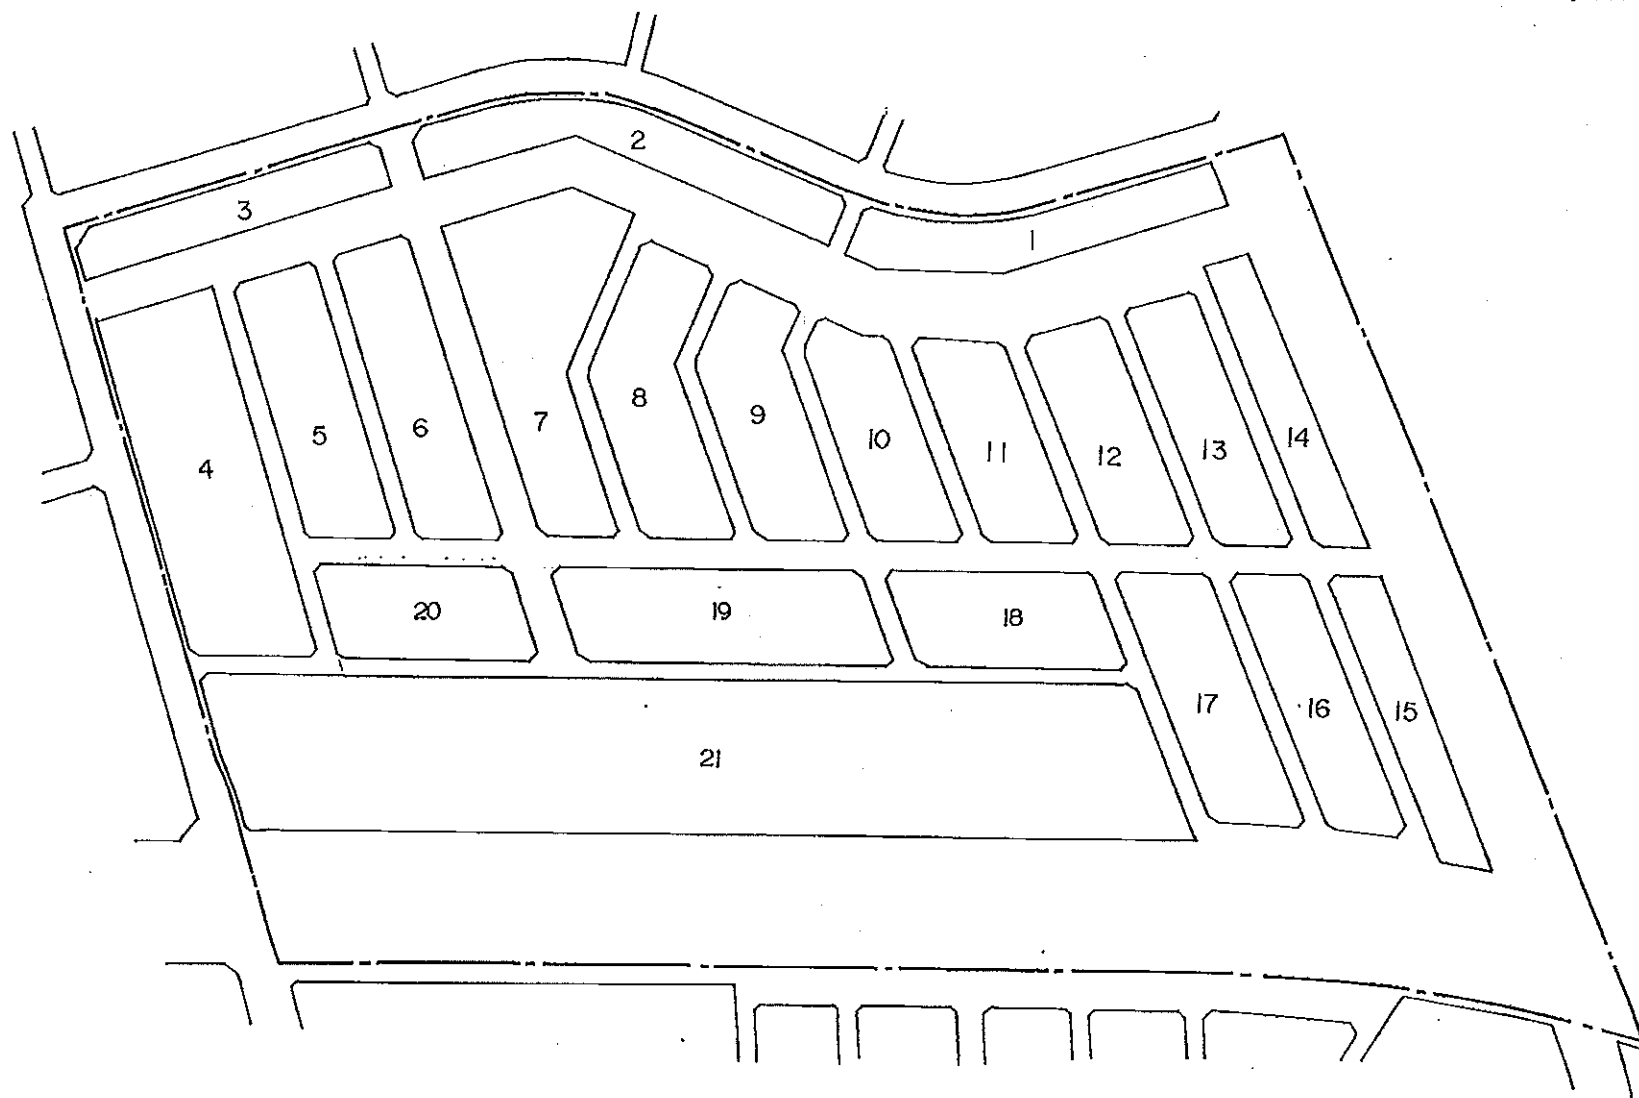

# あいの里3条9丁目 (住居表示台帳見取図)

(S59.8.27 実施)

(H5.9.24 街変: 18街区変更, 19・20, 21街区新設)

**変更前**

縮尺1:3,000

# あいの里3条9丁目 (住居表示台帳見取図)

(S59.8.27 実施)

(H5.9.24 街変: 18街区変更, 19・20, 21街区新設)

(H27.6.1 街区変更: 21縮小, 22~26新設)

**変更後**

縮尺1:3,000