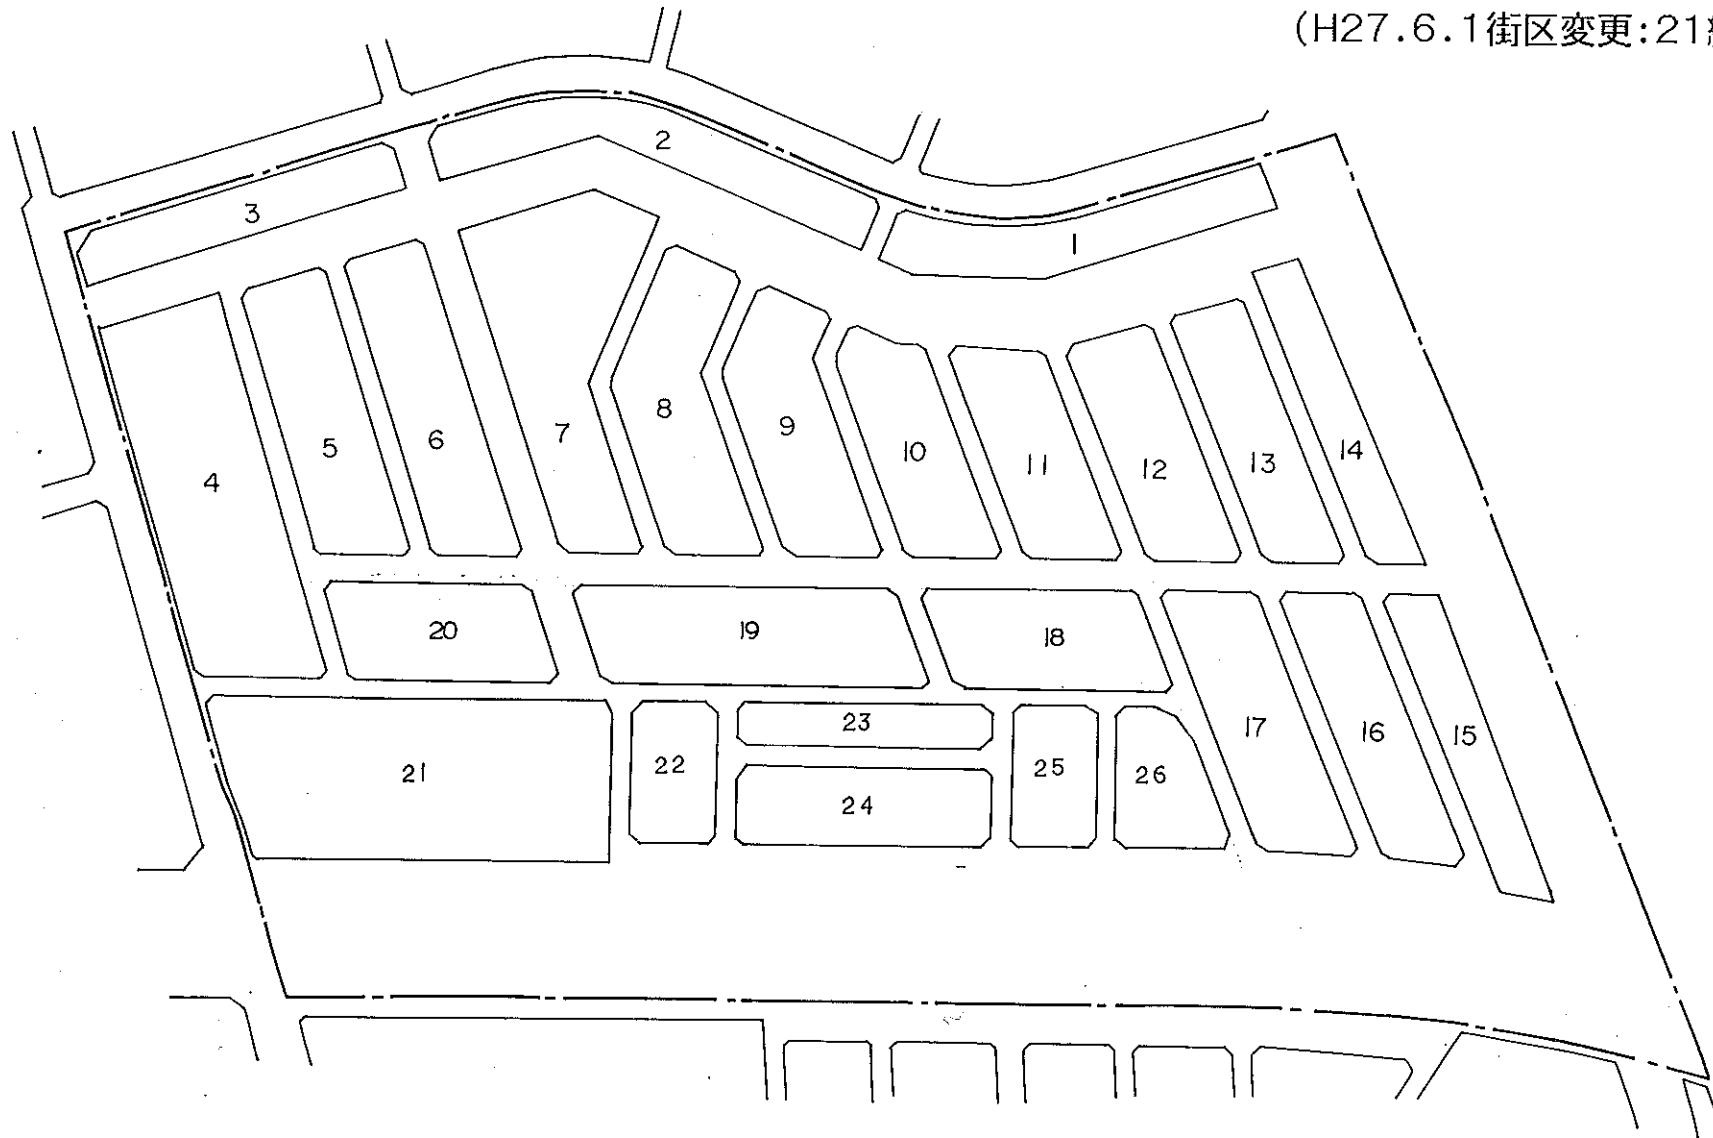

# あいの里3条9丁目 (住居表示台帳見取図)

(S59.8.27 実施)

(H5.9.24 街変: 18街区変更, 19・20, 21街区新設)

**変更前**

縮尺1:3,000

# あいの里3条9丁目 (住居表示台帳見取図)

(S59.8.27 実施)

(H5.9.24 街変: 18街区変更, 19・20, 21街区新設)

(H27.6.1 街区変更: 21縮小, 22~26新設)

**変更後**

縮尺1:3,000