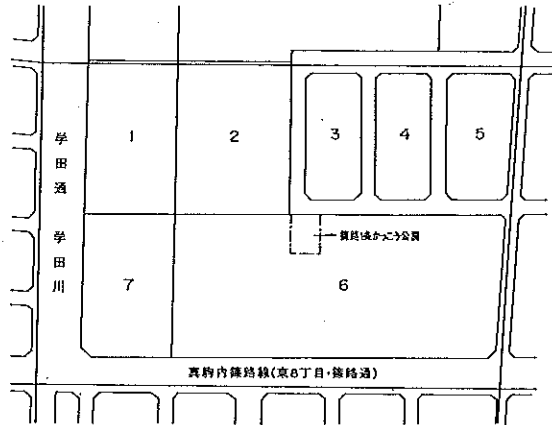

北区篠路 1 条 3 丁目(住居表示台帳見取図)

(平成10年10月19日実施)

(H24.12.26街区変更:6・12縮小,7・8拡大)

縮尺 1:2,500

変更前

北区篠路 1 条 3 丁目(住居表示台帳見取図)

(平成10年10月19日実施)

(H24.12.26街区変更:6・12縮小,7・8拡大)

(H25.8.26街区変更:8・9・10拡大,11縮小,12廃止)

縮尺 1:2,500

変更後

北区篠路 1 条 4 丁目(住居表示台帳見取図)

(平成10年10月19日実施)

縮尺 1:2,500

変更前

北区篠路 1 条 4 丁目(住居表示台帳見取図)

(平成10年10月19日実施)

(H25.8.26街区変更:1拡大,2縮小)

縮尺 1:2,500

変更後