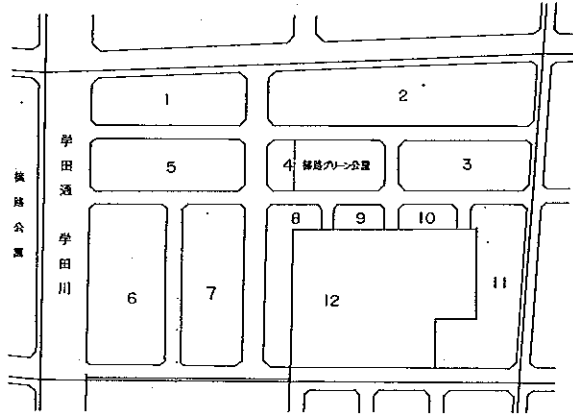

北区篠路 1 条 3 丁目(住居表示台帳見取図)

(平成10年10月19日実施)

(H24.12.26街区変更:6・12縮小,7・8拡大)

縮尺 1:2,500

変更前

北区篠路 1 条 3 丁目(住居表示台帳見取図)

(平成10年10月19日実施)

(H24.12.26街区変更:6・12縮小,7・8拡大)

(H25.8.26街区変更:8・9・10拡大,11縮小,12廃止)

縮尺 1:2,500

変更後

北区篠路 1 条 4 丁目(住居表示台帳見取図)

(平成10年10月19日実施)

縮尺 1:2,500

変更前

北区篠路 1 条 4 丁目(住居表示台帳見取図)

(平成10年10月19日実施)

(H25.8.26街区変更:1拡大,2縮小)

縮尺 1:2,500

変更後