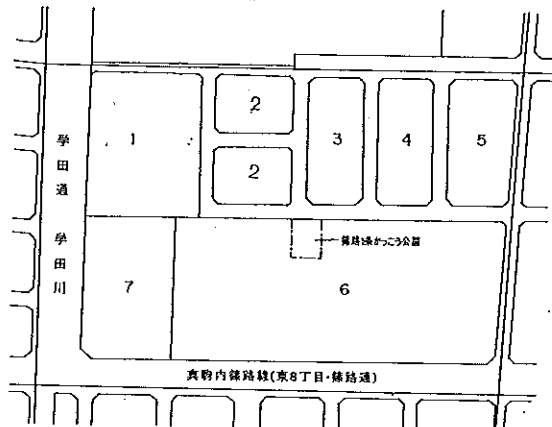

北区篠路 1 条 3 丁目(住居表示台帳見取図)

(平成10年10月19日実施)

(H24.12.26街区変更:6・12縮小,7・8拡大)

縮尺 1:2,500

変更前

北区篠路 1 条 3 丁目(住居表示台帳見取図)

(平成10年10月19日実施)

(H24.12.26街区変更:6・12縮小,7・8拡大)

(H25.8.26街区変更:8・9・10拡大,11縮小,12廃止)

縮尺 1:2,500

変更後

北区篠路 1 条 4 丁目(住居表示台帳見取図)

(平成10年10月19日実施)

縮尺 1:2,500

変更前

北区篠路 1 条 4 丁目(住居表示台帳見取図)

(平成10年10月19日実施)

(H25.8.26街区変更:1拡大,2縮小)

縮尺 1:2,500

変更後