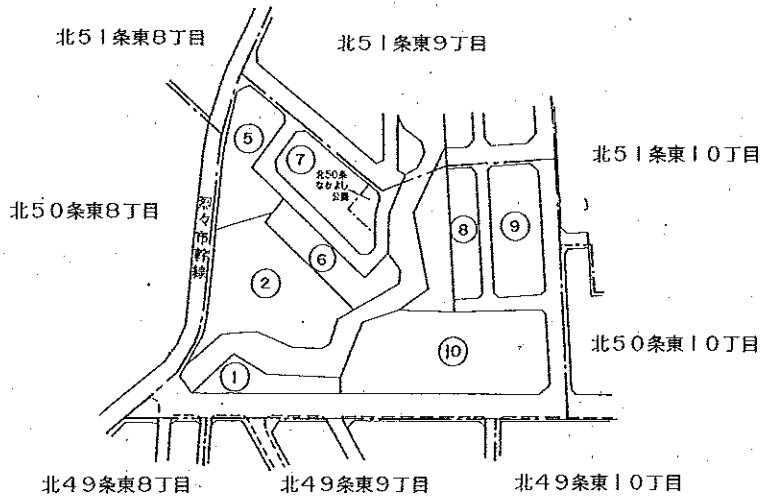

東区北 50 条東 9 丁目(住居表示台帳見取図)

(平成11年8月2日実施)

北盟測量株式会社調製

縮尺 1 : 2,500

変更前

東区北 50 条東 9 丁目(住居表示台帳見取図)

(平成11年8月2日実施)

(H25.2.20街区変更:2縮小,3新設)

北盟測量株式会社調製

縮尺 1 : 2,500

変更後