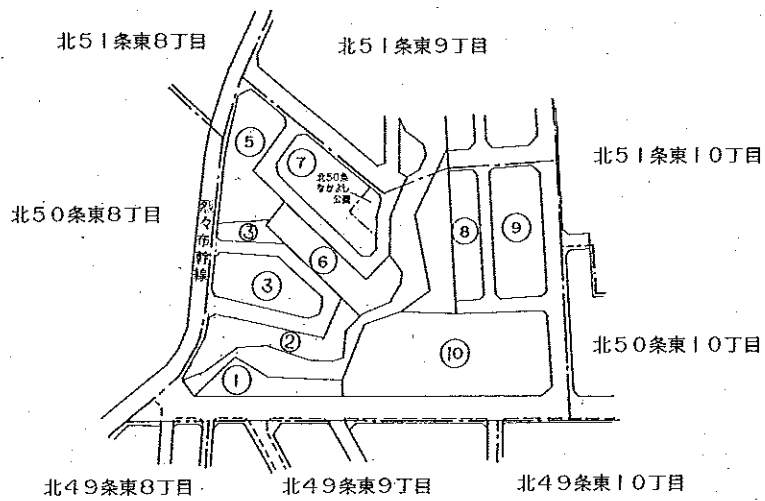

東区北 50 条東 9 丁目(住居表示台帳見取図)

(平成11年8月2日実施)

北盟測量株式会社調製

縮尺 1 : 2,500

変更前

東区北 50 条東 9 丁目(住居表示台帳見取図)

(平成11年8月2日実施)

(H25.2.20街区変更:2縮小,3新設)

北盟測量株式会社調製

縮尺 1 : 2,500

変更後