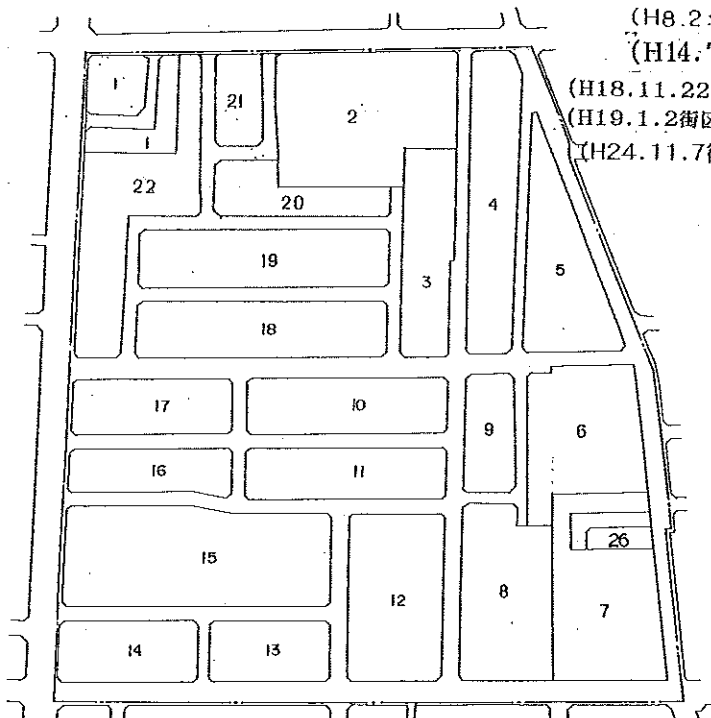

西岡 4 条 13 丁目(住居表示台帳見取図)

(S.58.11.14 実施)

(S.61.9.6 街宽: 7 変更, 2, 6 新設)

(H8.2.13 街宽: 2, 3 変更)

(H14.7.9 2, 3 街区 変更)

(H18.11.22 街区変更: 6, 8 拡大, 9 縮小)

(H19.1.2 街区変更: 2 縮小, 19 拡大, 20 新設)

縮尺 1:2,500

変更前

札幌市役所

株式会社 中田測量

西岡 4 条 13 丁目(住居表示台帳見取図)

(S.58.11.14 実施)

(S.61.9.6 街宽: 7 変更, 2, 6 新設)

(H8.2.13 街宽: 2, 3 変更)

(H14.7.9 2, 3 街区 変更)

(H18.11.22 街区変更: 6, 8 拡大, 9 縮小)

(H19.1.2 街区変更: 2 縮小, 19 拡大, 20 新設)

(H24.11.7 街区変更: 2 縮小, 20 拡大, 21, 22 新設)

縮尺 1:2,500

変更後

札幌市役所

株式会社 中田測量