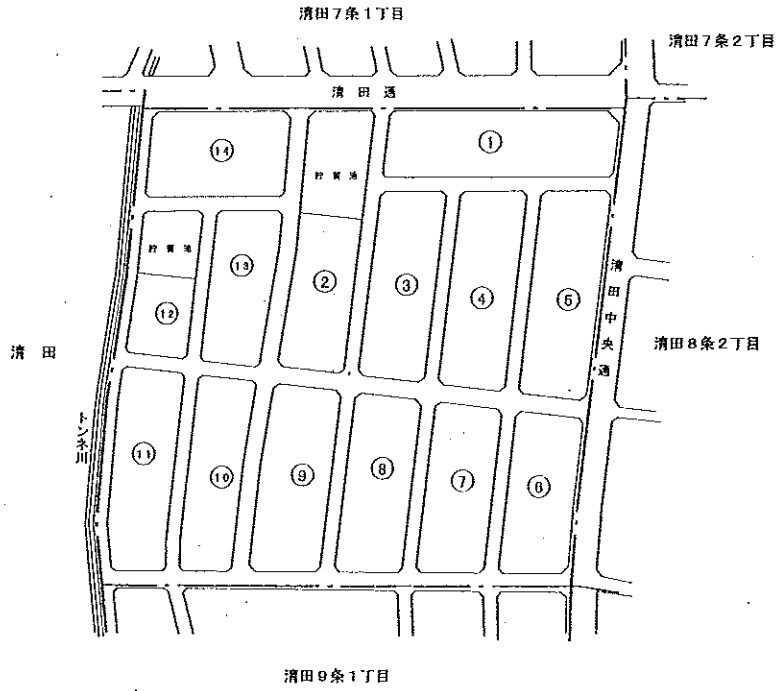

清田区清田8条1丁目 (住居表示台帳見取図)

(平成 7年9月11日実施)

(平成16年9月 6日実施拡大 10. 11. 12. 13. 14新設)

**変更前**

縮尺 1:2500

清田区清田8条1丁目 (住居表示台帳見取図)

(平成 7年9月11日実施)

(平成16年9月 6日実施拡大 10. 11. 12. 13. 14新設)

(H24.1.16街区変更: 14縮小, 15新設)

**変更後**

縮尺 1:2500