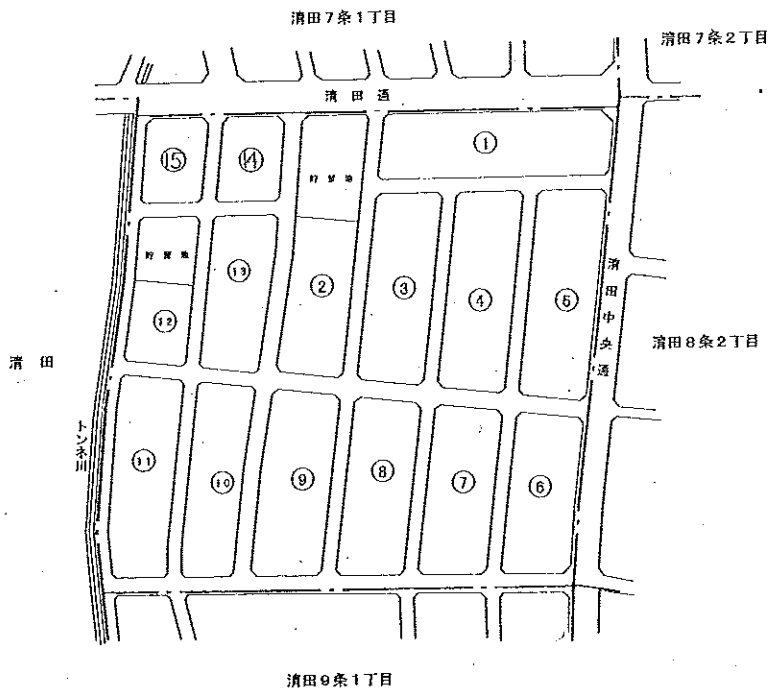

清田区清田8条1丁目 (住居表示台帳見取図)

(平成 7年9月11日実施)

(平成16年9月 6日実施拡大 10. 11. 12. 13. 14新設)

**変更前**

縮尺 1:2500

清田区清田8条1丁目 (住居表示台帳見取図)

(平成 7年9月11日実施)

(平成16年9月 6日実施拡大 10. 11. 12. 13. 14新設)

(H24.1.16街区変更: 14縮小, 15新設)

**変更後**

縮尺 1:2500