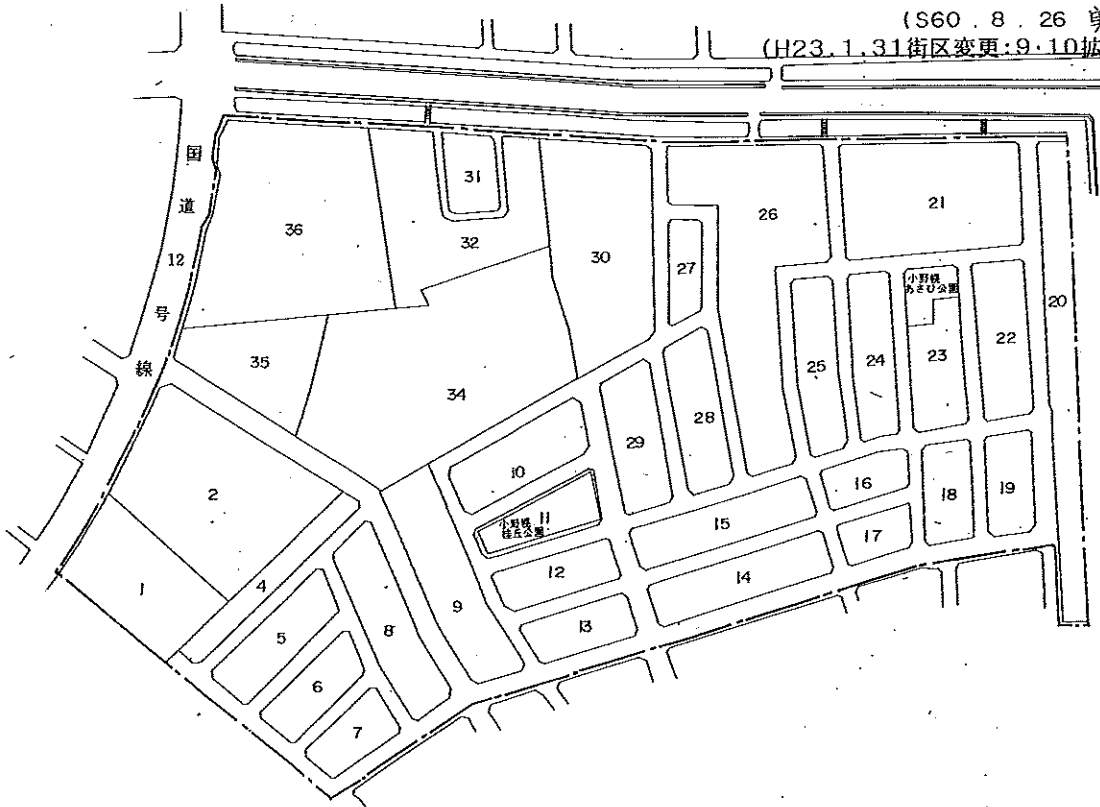

厚別東 4 条 7 丁目(住居表示台帳見取図)

(S60.8.26 稟 済)

縮尺 1:2,500

変更前

ロイヤル測量設計株式会社

厚別東 4 条 7 丁目(住居表示台帳見取図)

(S60.8.26 稟 済)
(H23.1.31 街区変更: 9・10 拡大, 34 縮小)

縮尺 1:2,500