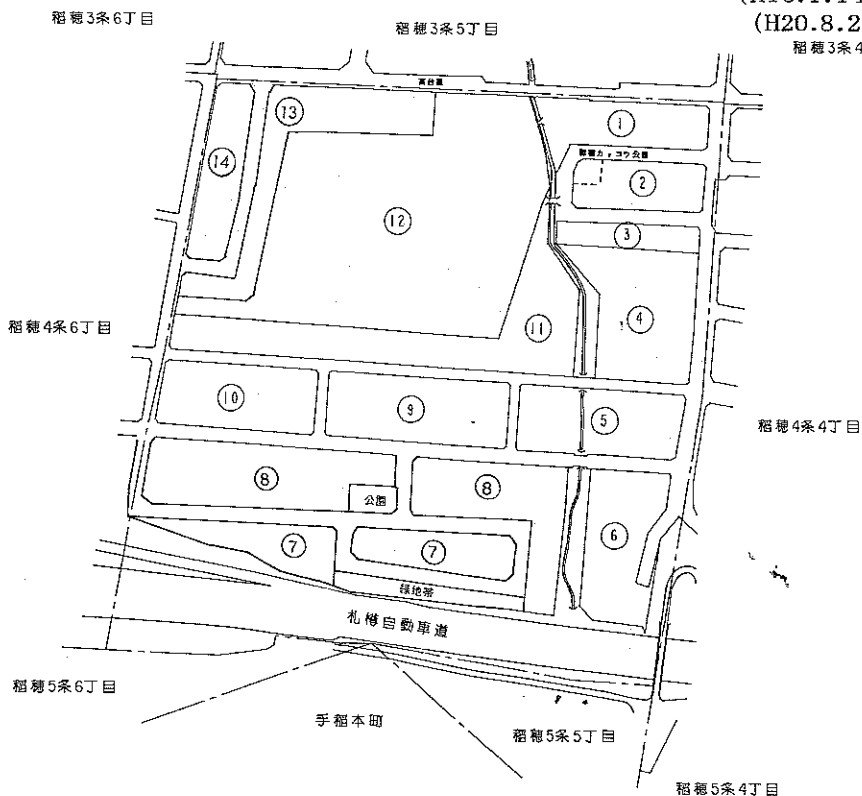

# 手稲区稲穂 4条 5丁目(住居表示台帳見取図)

(平成13年9月3日実施)

(H16.1.14 街変 13街区変更、14街区新設)

**变更前**

縮尺 1 : 2,500

株式会社 サツマウ別地 調製

# 手稲区稲穂 4条 5丁目(住居表示台帳見取図)

(平成13年9月3日実施)

(H16.1.14 街変 13街区変更、14街区新設)  
(H20.8.20街区変更:7縮小・8拡大)

**变更后**

縮尺 1 : 2,500

株式会社 サツマウ別地 調製