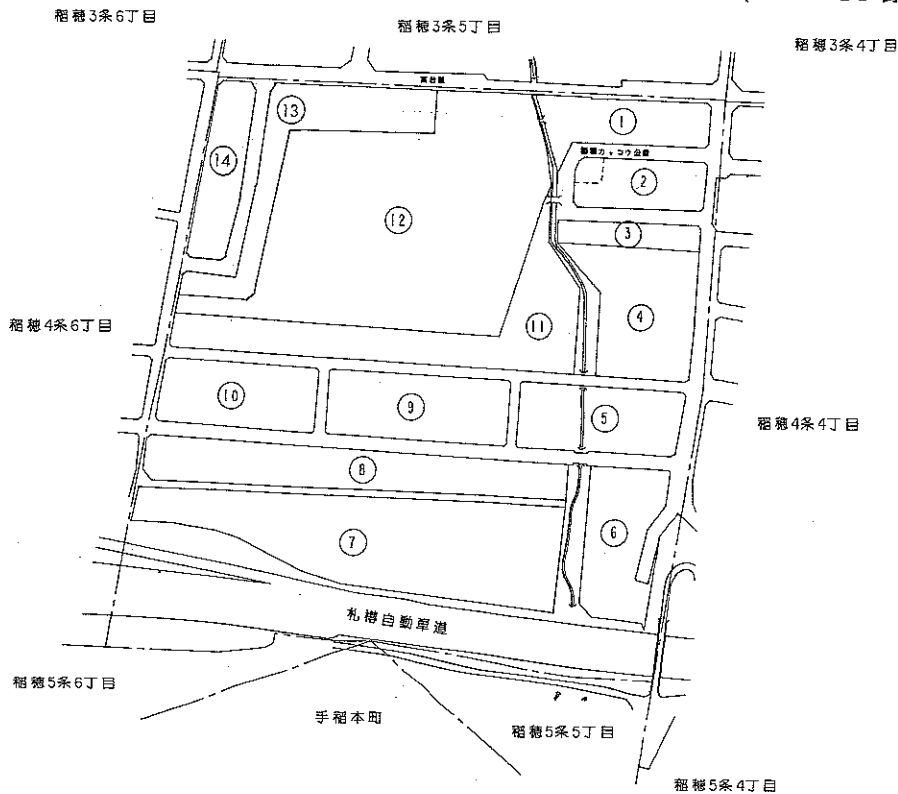

# 手稲区稲穂 4条 5丁目(住居表示台帳見取図)

(平成13年9月3日実施)

(H16.1.14 街変 13街区変更、14街区新設)

**变更前**

縮尺 1 : 2,500

株式会社 サツマウ別地 調製

# 手稲区稲穂 4条 5丁目(住居表示台帳見取図)

(平成13年9月3日実施)

(H16.1.14 街変 13街区変更、14街区新設)  
(H20.8.20街区変更:7縮小・8拡大)

**变更后**

縮尺 1 : 2,500

株式会社 サツマウ別地 調製