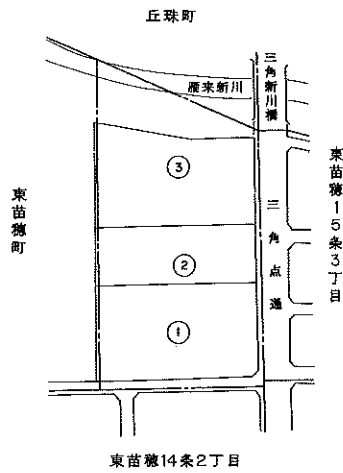

# 東区東苗穂 15 条 2 丁目(住居表示台帳見取図)

(平成8年10月28日実施)

**変更前**

縮尺 1:2,500

札幌市役所

# 東区東苗穂 15 条 2 丁目(住居表示台帳見取図)

(平成8年10月28日実施)

(H20.4.15街区変更:1縮小、2・3廃止、4~7新設)

**変更後**

縮尺 1:2,500

札幌市役所