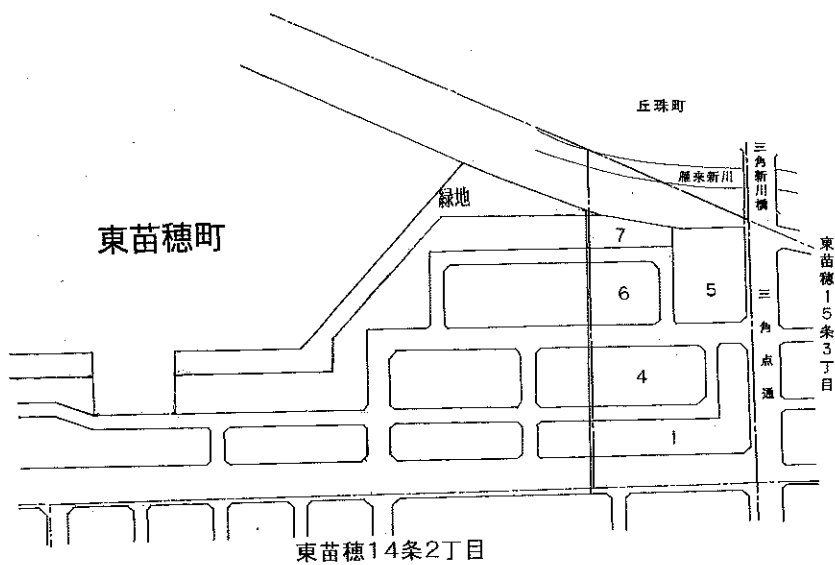

# 東区東苗穂 15 条 2 丁目(住居表示台帳見取図)

(平成8年10月28日実施)

**変更前**

縮尺 1:2,500

札幌市役所

# 東区東苗穂 15 条 2 丁目(住居表示台帳見取図)

(平成8年10月28日実施)

(H20.4.15街区変更:1縮小、2・3廃止、4~7新設)

**変更後**

縮尺 1:2,500

札幌市役所