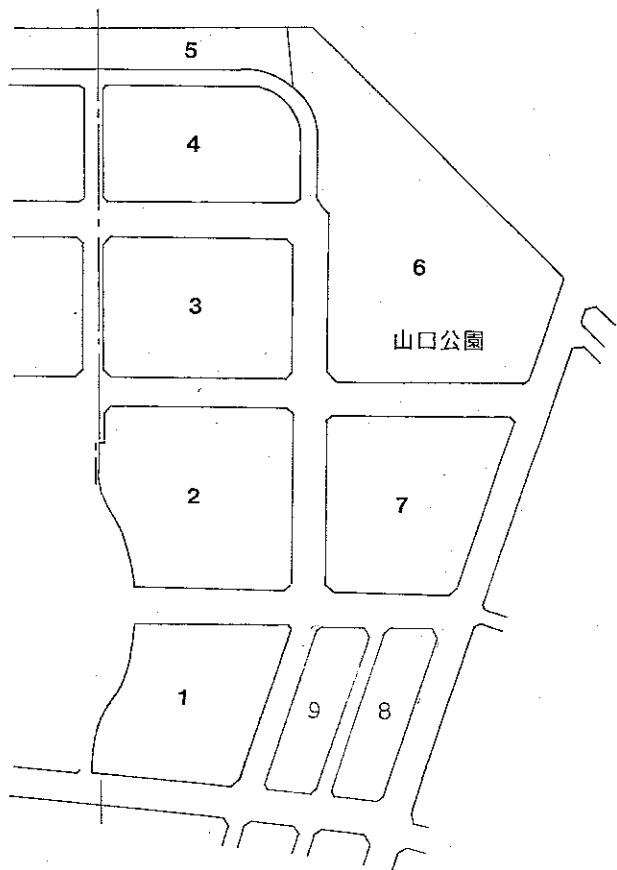

# 手稻区曙 二条 丁目

( S58. 10. 31 実施 )  
( H8. 8. 5街変: 4変更, 5新設 )

**変更前**

縮尺 1 : 2500

# 手稻区曙 二条 丁目

( S58. 10. 31 実施 )  
( H8. 8. 5街変: 4変更, 5新設 )  
( H20. 12. 8街区変: 8縮小, 9新設 )

**変更後**

縮尺 1 : 2500

利  
柄  
市  
役  
所

利  
柄  
市  
役  
所