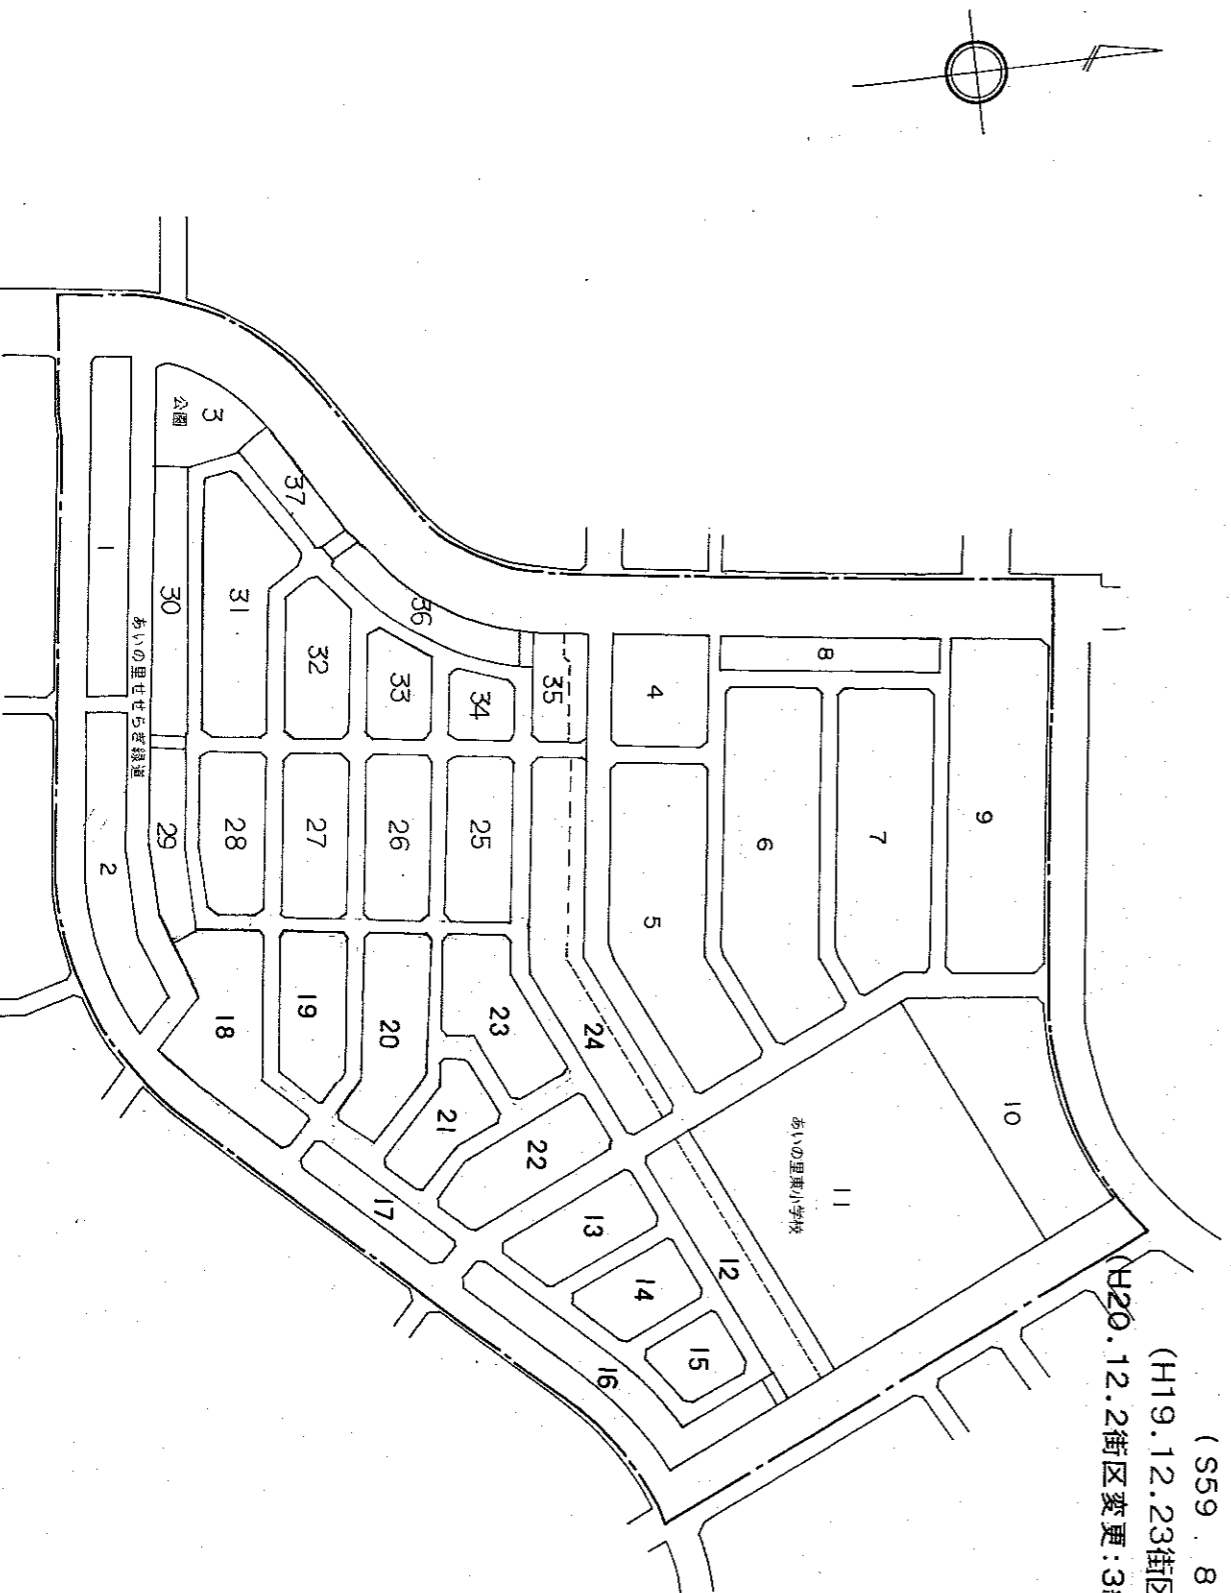

北区あいの里3条7丁目 (住居表示台帳見取図)

(S59. 8. 27 実施)

(H19.12.23街区変更:3縮小,12~24新設)

**変更前**

縮尺1:3,000

北区あいの里3条7丁目 (住居表示台帳見取図)

(S59. 8. 27 実施)

(H19.12.23街区変更:3縮小,12~24新設)  
(H20.12.2街区変更:3縮小,24拡大,25~37新設)

**変更後**

縮尺1:3,000