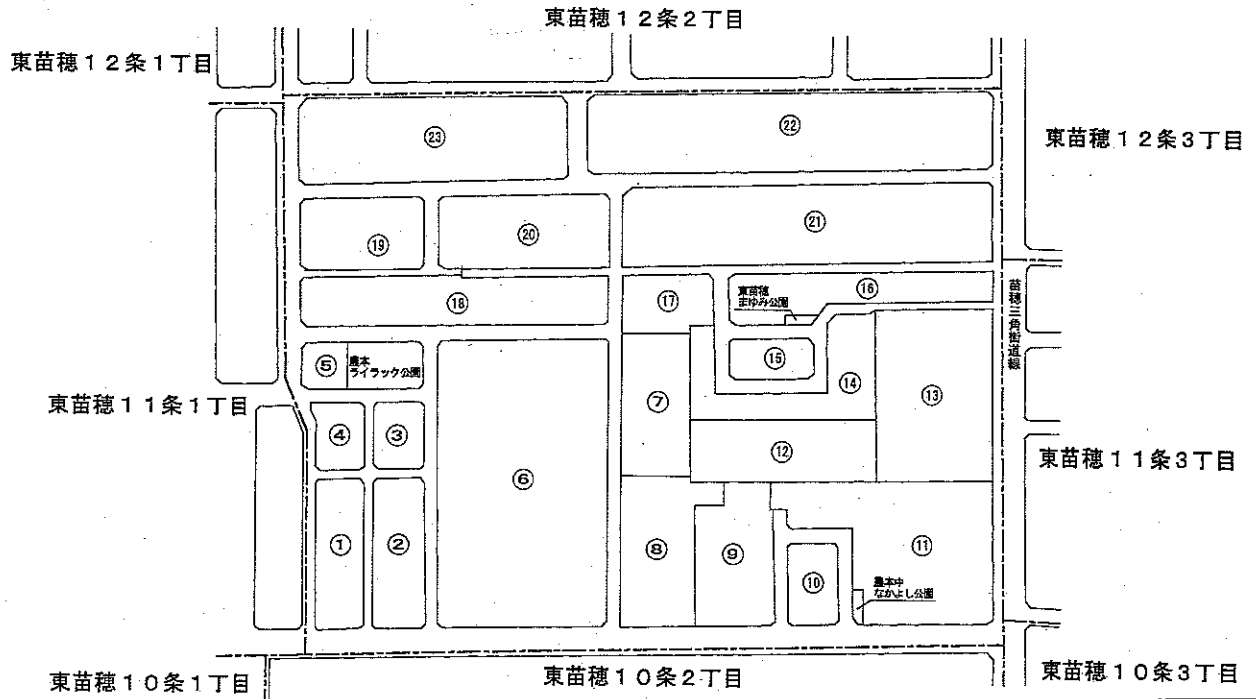

東区東苗穂11条2丁目（住居表示台帳見取図）

（平成11年10月18日実施）

（H.12.3.21街変：19・20街区変更）

変更前

縮尺1:2,500

総合測量設計株式会社 調整

東区東苗穂11条2丁目（住居表示台帳見取図）

（平成11年10月18日実施）

（H.12.3.21街変：19・20街区変更）

（H20.11.17街区変更：8拡大・9縮小）

変更後

縮尺1:2,500

村 帳 付 役 所

総合測量設計株式会社