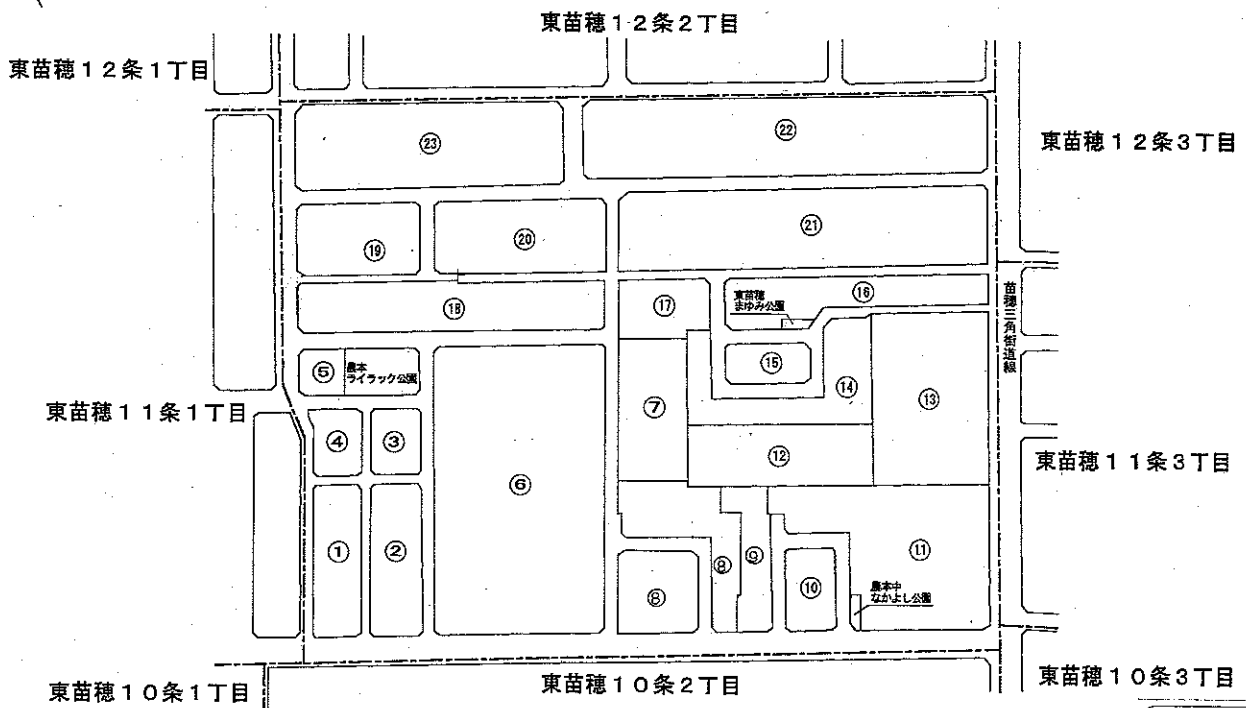

東区東苗穂11条2丁目（住居表示台帳見取図）

（平成11年10月18日実施）

（H.12.3.21街変：19・20街区変更）

変更前

縮尺1:2,500

総合測量設計株式会社 調整

東区東苗穂11条2丁目（住居表示台帳見取図）

（平成11年10月18日実施）

（H.12.3.21街変：19・20街区変更）

（H20.11.17街区変更：8拡大・9縮小）

変更後

縮尺1:2,500

村 帳 付 役 所

総合測量設計株式会社