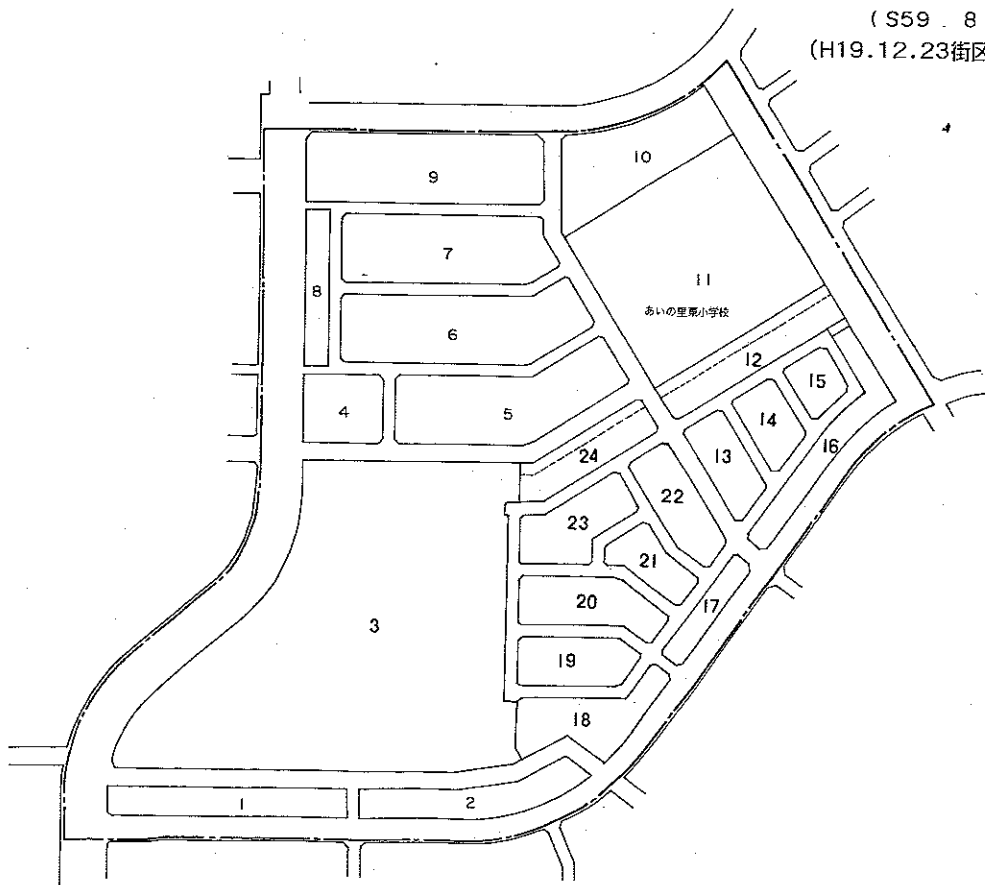

あいの里3条7丁目 (住居表示台帳見取図)

(S59.8.27 実施)

変更前

縮尺1:3,000

株式会社 北海協同測地調製

北区あいの里3条7丁目 (住居表示台帳見取図)

(S59.8.27 実施)

(H19.12.23街区変更:3縮小,12~24新設)

変更後

縮尺1:3,000

株式会社 北海協同測地調製