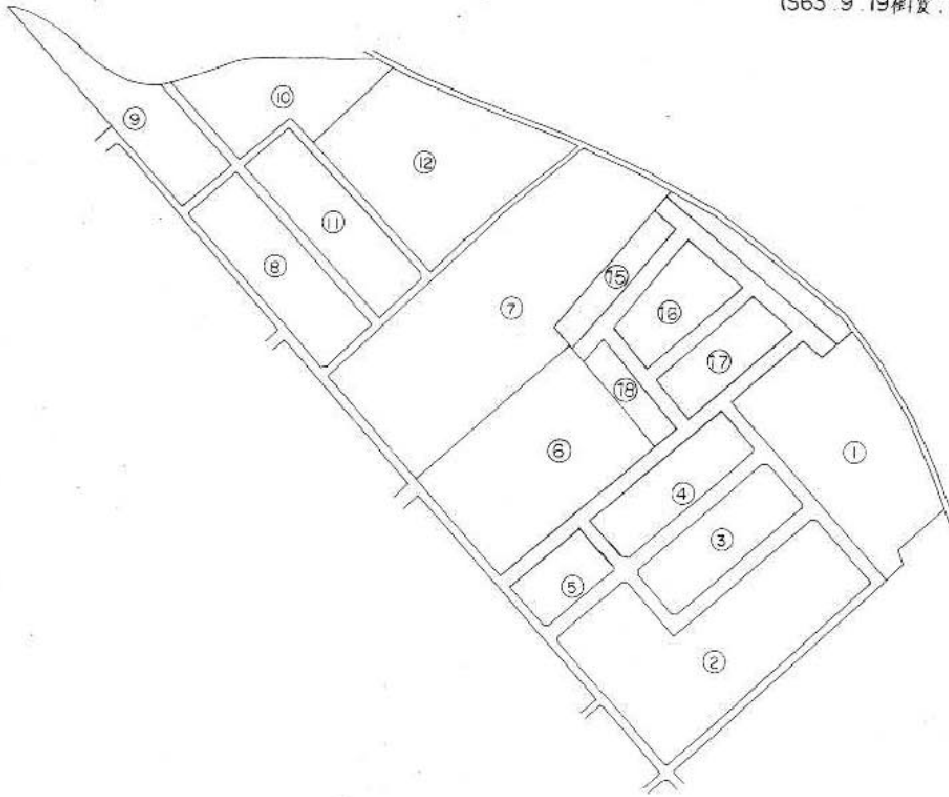

発寒15条1丁目 (住居表示台帳見取図)

(S55.11.4 実施)

(S63.9.19街区:1,4,5,6,7変更, 15,16,
17,18新設)

変更前

縮尺 1:2,500

シン航空写真株式会社調製

発寒15条1丁目 (住居表示台帳見取図)

(S55.11.4 実施)

(S63.9.19街区:1,4,5,6,7変更, 15,16,

17,18新設)

(H18.4.30街区変更:6変更,7縮小,14新設,15・18拡大)

変更後

縮尺 1:2,500

シン航空写真株式会社調製

札幌市役所