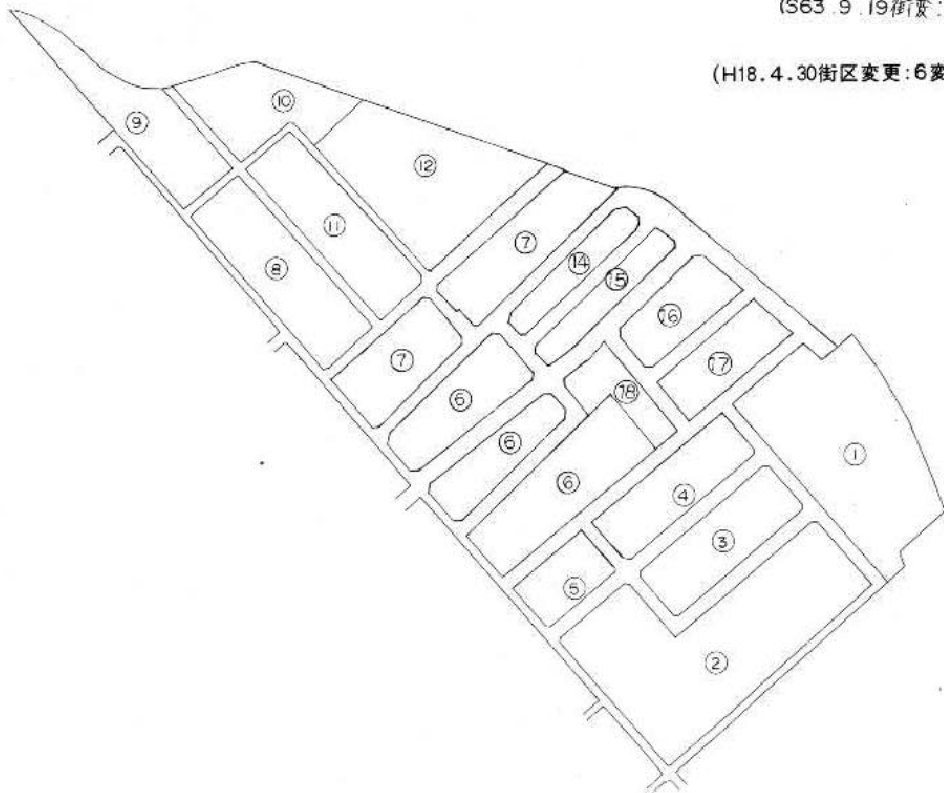

発寒15条1丁目 (住居表示台帳見取図)

(S55.11.4 実施)

(S63.9.19街区:1,4,5,6,7変更, 15,16,
17,18新設)

変更前

縮尺 1:2,500

シン航空写真株式会社調製

発寒15条1丁目 (住居表示台帳見取図)

(S55.11.4 実施)

(S63.9.19街区:1,4,5,6,7変更, 15,16,

17,18新設)

(H18.4.30街区変更:6変更,7縮小,14新設,15・18拡大)

変更後

縮尺 1:2,500

シン航空写真株式会社調製

札幌市役所