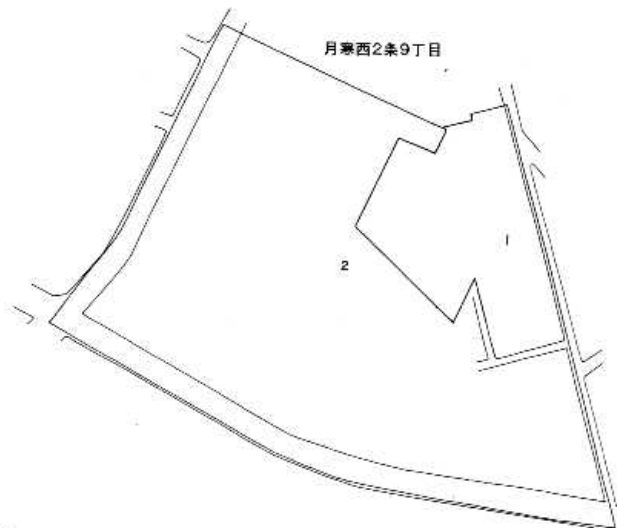

月寒西2条9丁目 (住居表示台帳見取図)

(S53.11.13実施)

変更前

縮尺 1:2,500

札
幌
市
役
所

北
海
道
測
量
株
式
会
社

月寒西2条9丁目 (住居表示台帳見取図)

(S53.11.13実施)

(H18.10.30町名変更・街区変更:月寒西2条9丁目1街区拡大,
月寒西2条10丁目1街区縮小)

変更後

縮尺 1:2,500

札
幌
市
役
所

北
海
道
測
量
株
式
会
社

月寒西2条10丁目 (住居表示台帳見取図)

(S53.11.13 実施)

(H3.4.19 街変:1.2 変更)

変更前

縮尺 1:2,500

月寒西2条10丁目 (住居表示台帳見取図)

(S53.11.13 実施)

(H3.4.19 街変:1.2 変更)

(H18.10.30 町名変更・街区変更:月寒西2条9丁目1街区拡大,
月寒西2条10丁目1街区縮小)

変更後

縮尺 1:2,500