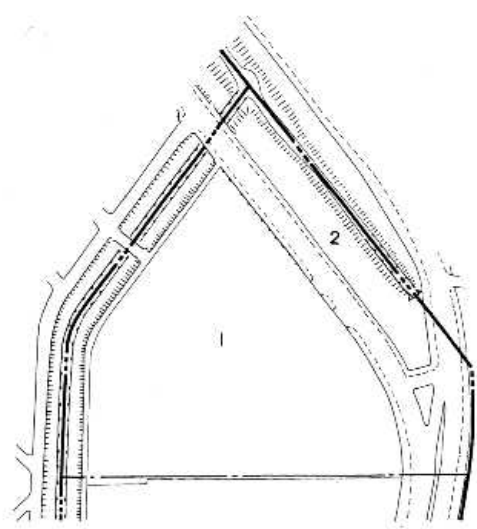

(中) 北 22 条西 15 丁目 (住居表示台帳見取図)

(S58.10.11 実施)

変更前

縮尺 1:2,500

道興建設コンサルタンツ株式会社調製

札幌市役所

(中) 北 22 条西 15 丁目 (住居表示台帳見取図)

(S58.10.11 実施)

(H18.10.30: 2 街区新設)

変更後

縮尺 1:2,500

道興建設コンサルタンツ株式会社調製

札幌市役所