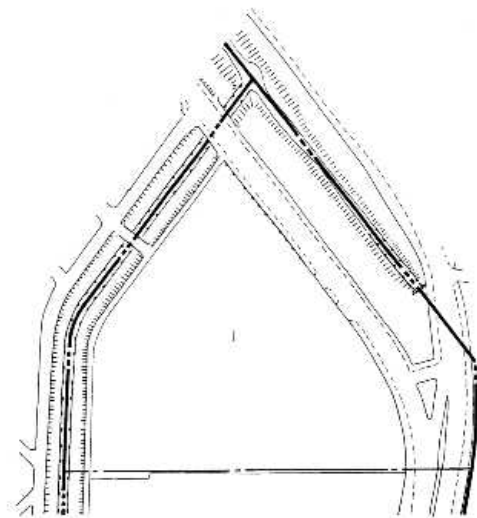

(中) 北 22 条西 15 丁目 (住居表示台帳見取図)

(S58.10.11 実施)

変更前

縮尺 1:2,500

道興建設コンサルタンツ株式会社調製

札幌市役所

(中) 北 22 条西 15 丁目 (住居表示台帳見取図)

(S58.10.11 実施)

(H18.10.30: 2 街区新設)

変更後

縮尺 1:2,500

道興建設コンサルタンツ株式会社調製

札幌市役所