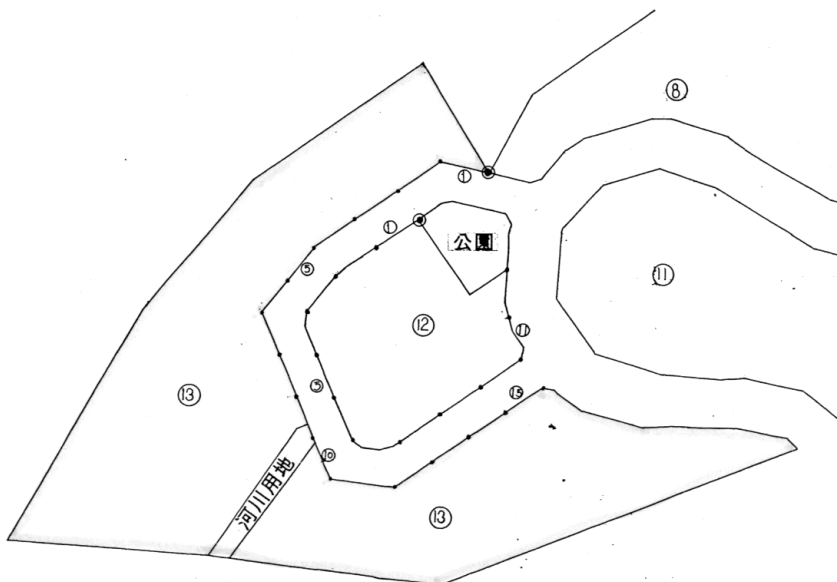

宮の森 4 条 12 丁目 | 12 街区

縮尺 1 : 500

 = 変更する街区

中央区宮の森4条12丁目12・13街区

(H17.5.1街区変更:12縮小,13新設)

 = 変更後の街区  
 = 新設街区

縮尺 1 : 1000