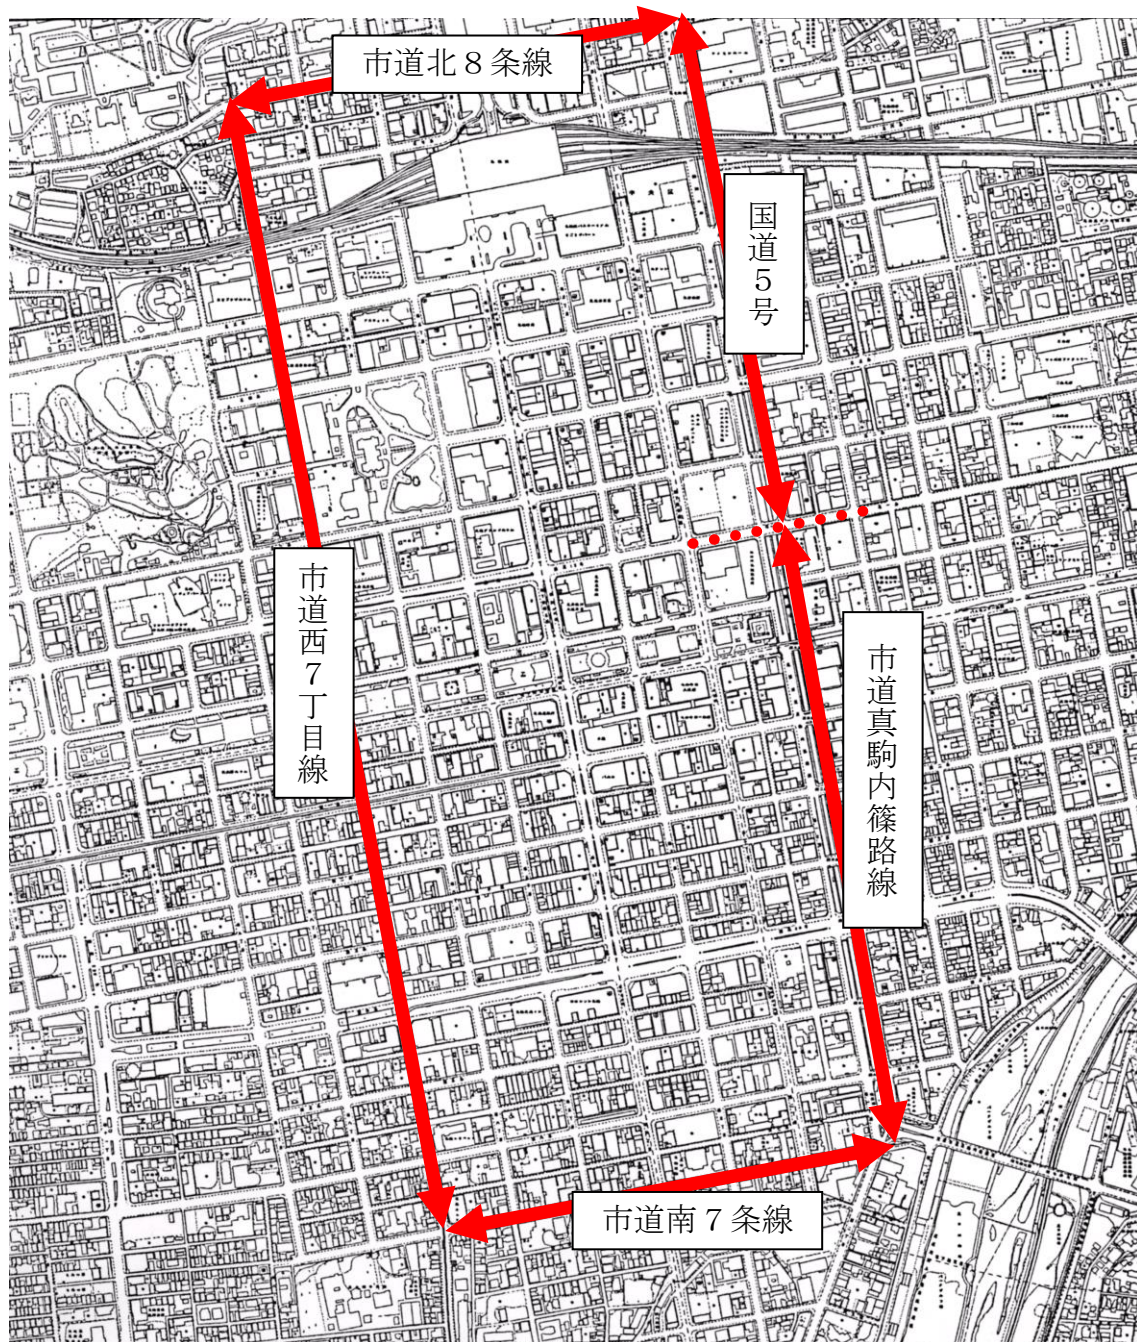

指定区域

-指定区域-

市道北8条線より南側

～市道南7条線より北側

市道西7丁目線より東側

～国道5号、市道真駒内篠路線より西側