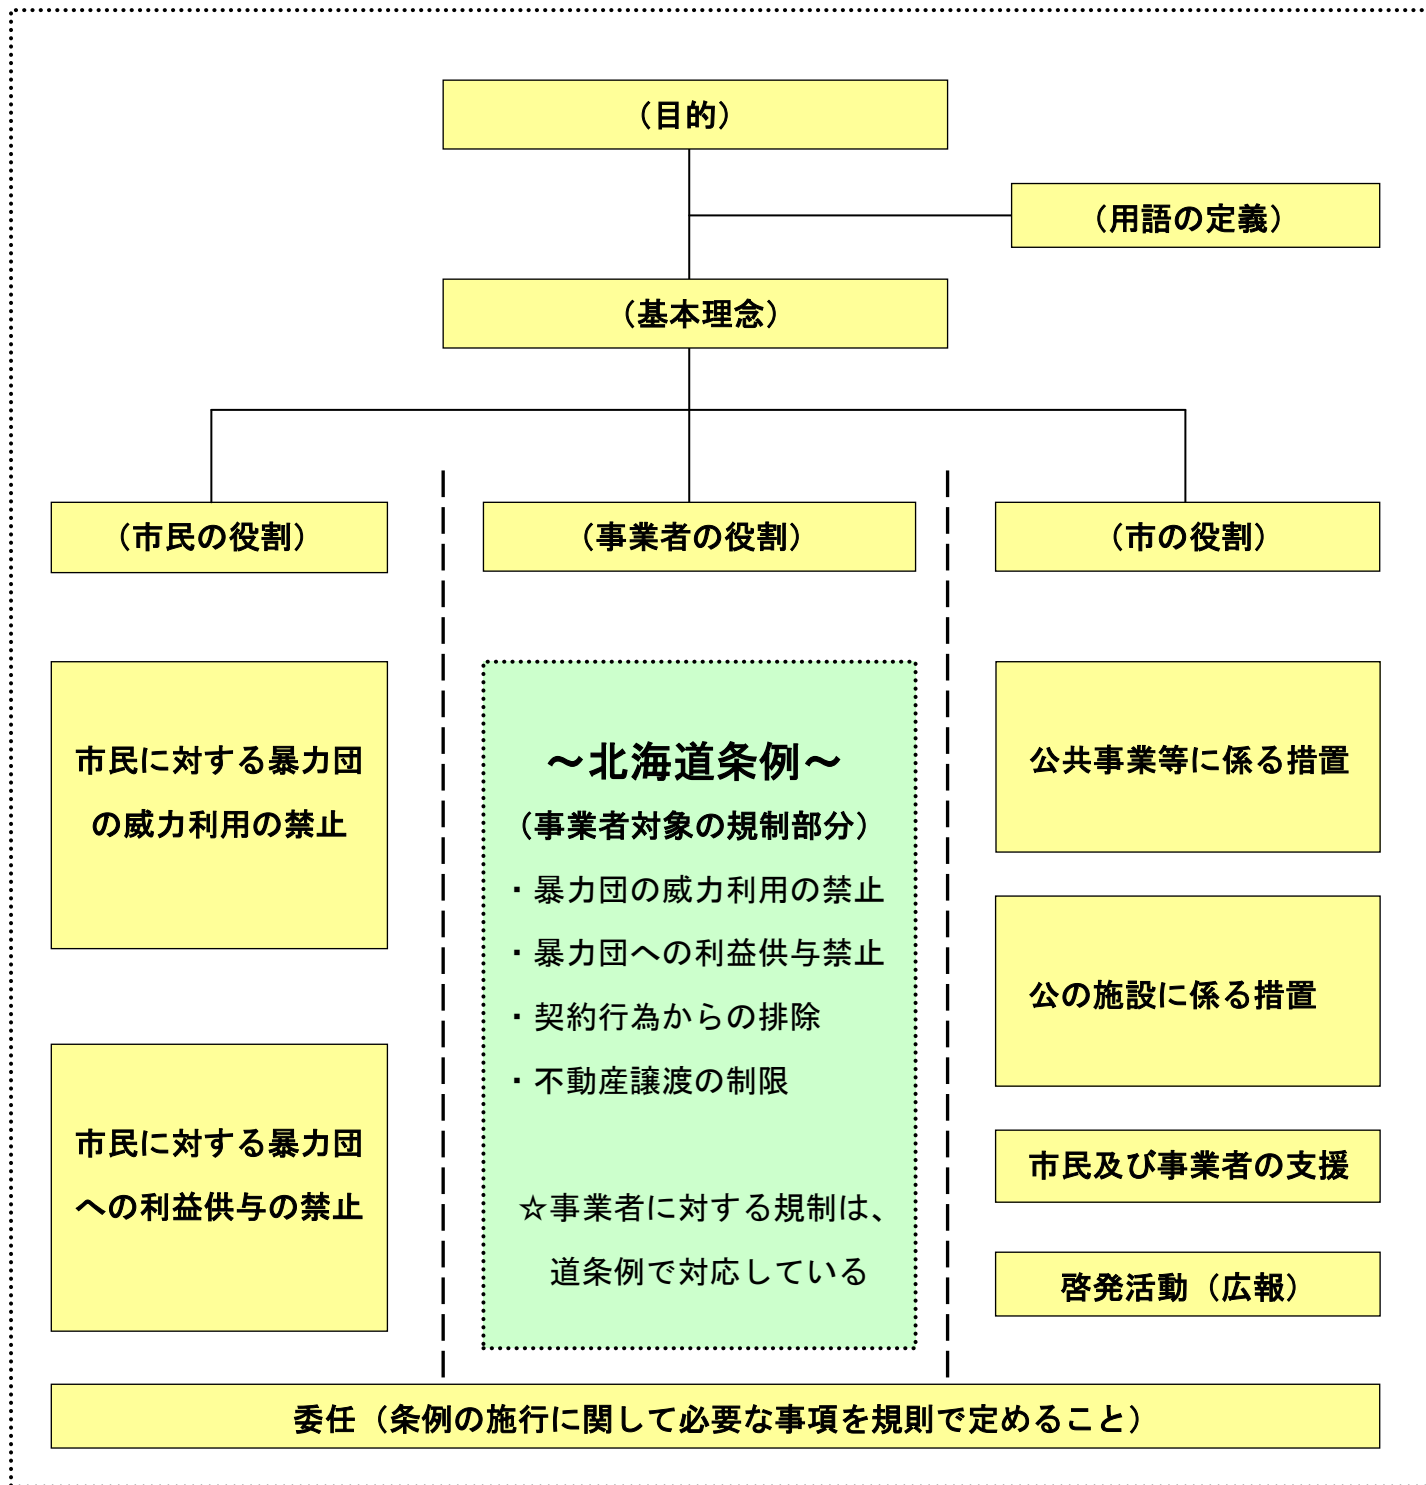

(仮称) 札幌市暴力団の排除の推進に関する条例のイメージ図

暴力団員による不当な行為の防止等に関する法律 (暴力団対策法)

～暴力団や暴力団員の直接取り締まりが主な目的～